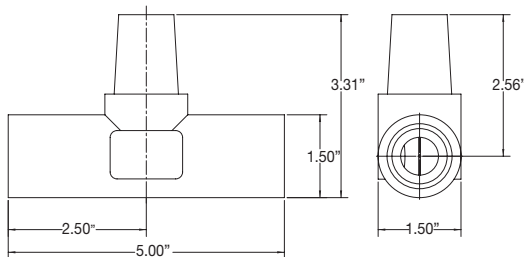

Ordering information:

E1016-2324

A100601-17

Three-way lay down 'T' connectors

Color	Cat. # Paralleling 'T' M-M-F	Cat. # Tapping 'T' M-F-F	Cat. # Tapping 'T' M-F-M	Cat. # Tapping 'T' M-M-M	Cat. # Tapping 'T' F-F-F	Cat. # Tapping 'T' F-F-M
Black	E1016-2324	E1016-2312	E1016-2318	E1016-2300	E1016-2306	E1016-2330
Red	E1016-2326	E1016-2314	E1016-2320	E1016-2302	E1016-2308	E1016-2332
Green	E1016-2328	E1016-2316	E1016-2322	E1016-2304	E1016-2310	E1016-2334
White	E1016-2329	E1016-2317	E1016-2323	E1016-2305	E1016-2311	E1016-2335
Blue	E1016-2348	E1016-2350	E1016-2359	E1016-2351	E1016-2349	E1016-2360
Brown	E1016-2371	E1016-2395	E1016-2372	E1016-2373	E1016-2374	E1016-2375
Orange	E1016-2327	E1016-2315	E1016-2321	E1016-2303	E1016-2309	E1016-2333
Yellow	E1016-2325	E1016-2313	E1016-2319	E1016-2301	E1016-2307	E1016-2331

To order single packaged products, add suffix 'K' to the complete catalog number.

Dimensions:

Three-way lay down 'T' connectors