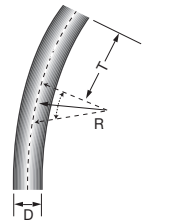

*plain end x plain end only

45° Elbows c/w Solvent Bell End (Bell End x Plain End)

1/2	EE1045	069201	0.840	1.500	4.00
3/4	EE1545	069202	1.050	1.500	4.50
1	EE2045	069203	1.315	1.875	5.75
1-1/4	EE2545	069204	1.660	2.000	7.25
1-1/2	EE3045	069205	1.900	2.000	8.25
2	EE3545	069206	2.375	2.000	9.50
2-1/2	EE4045	069207	2.875	3.000	10.50
3	EE4545	069208	3.500	3.125	13.00
3-1/2*	EE5045	069209	4.000	3.250	15.00
4	EE5545	069210	4.500	3.375	16.00
5	EE6045	069211	5.563	3.625	24.00
6	EE6545	069212	6.625	3.750	30.00
8*	EE7045	069213	8.622	8.300	48.00

*plain end x plain end only

30° Elbows Plain End x Plain End

1/2	EE1030	069241	0.840	1.500	4.00
3/4	EE1530	069242	1.050	1.500	4.50
1	EE2030	069243	1.315	1.875	5.75
1-1/4	EE2530	069244	1.660	2.000	7.25
1-1/2	EE3030	069245	1.900	2.000	8.25
2	EE3530	069246	2.375	2.000	9.50
2-1/2	EE4030	069247	2.750	3.000	10.50
3	EE4530	069248	3.500	3.125	13.00
3-1/2	EE5030	069249	4.000	3.250	15.00
4	EE5530	069250	4.500	3.375	16.00
5	EE6030	069251	5.563	3.625	24.00
6	EE6530	069252	6.625	3.750	30.00
8	EE7030	069254	8.622	8.300	48.00

Utility 90° Elbows c/w Solvent Bell End (Bell End x Plain End)

2	NSL 2-24	069257	2.375	41.200	24.00
2	NSL 2-36	069260	2.375	31.700	36.00
3	NSL 3-24	069265	3.500	41.200	24.00
3	NSL 3-36	069261	3.500	31.700	36.00
4	NSL 4-36	069267	4.500	31.700	36.00
4	NSL 4-48	069266	4.500	31.700	48.00
5	NSL 5-36	069263	5.563	31.700	36.00
6	NSL 6-36	069264	6.625	31.700	36.00

CSA Utility 90° Elbows are made from 10 ft. pipe.