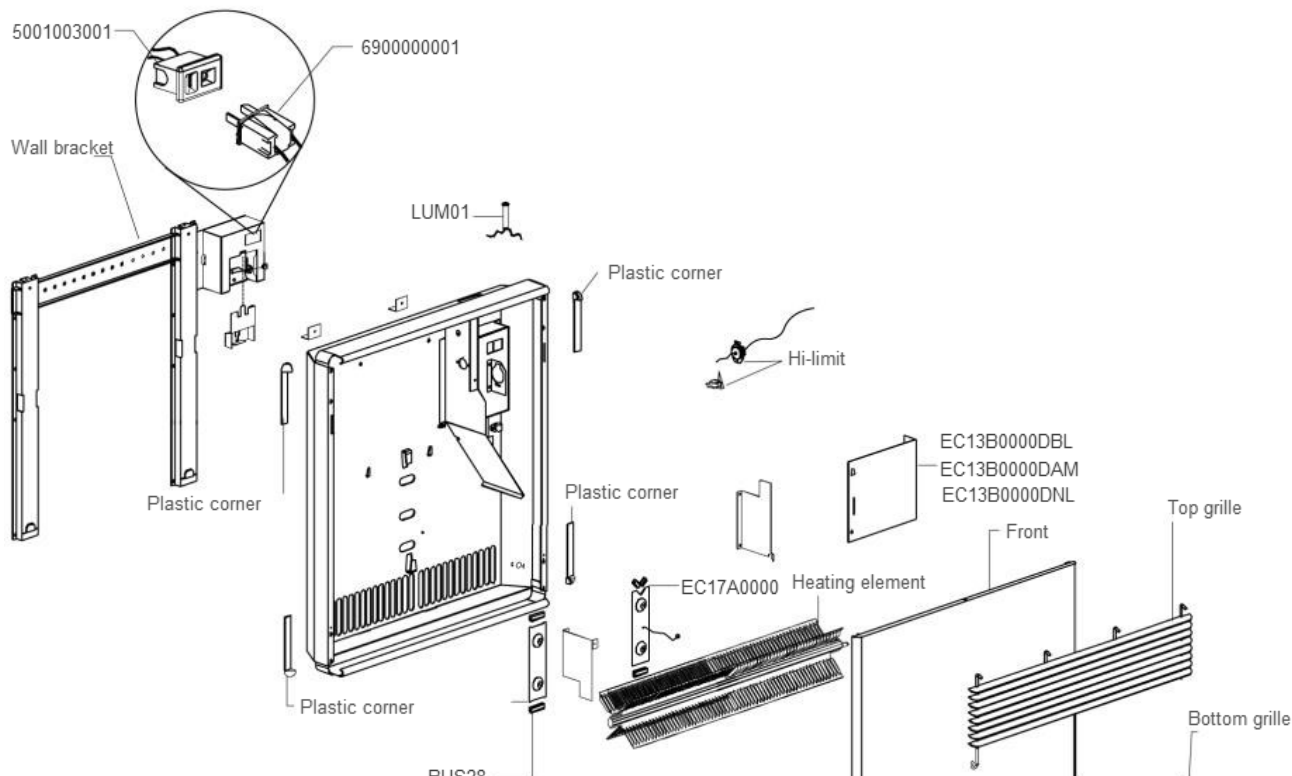

00320 —
(Indicate wanted length in ft.)

	Coin en plastique Plastic corner		
	Blanc White	Amande Almond	Noir Black
OCEH haut droit / OCEH top-right	BUS10	BUS29	BUS39
OCEH haut gauche / OCEH top-left	BUS11	BUS30	BUS40
OCEH bas droit / OCEH bottom-right	BUS12	BUS33	BUS45
OCEH bas gauche / OCEH bottom-left	BUS13	BUS34	BUS46
OCEBM bas droit / OCEBM bottom-right	BUS14	BUS31	BUS41
OCEBM bas gauche / OCEBM bottom-left	BUS15	BUS32	BUS42
OCEB haut gauche / OCEB top-left	BUS24	BUS35	BUS47
OCEB haut droit / OCEB top-right	BUS25	BUS36	BUS48
OCEM haut gauche / OCEM top-left	BUS26	BUS37	BUS43
OCEM haut droit / OCEM top-right	BUS27	BUS38	BUS44

OCEB - Hauteur : 14 po (356 mm) / Heater height: 14 in (356 mm)

Watts	Élément chauffant Heating element	Devant Front	Devant acier inoxydable Stainless steel front	Grille du haut Top grille	Grille du bas Bottom grille	Support mural Wall bracket	Protection thermique High-limit	Longueur du produit Product length	
								m m	po in
500	ELA88	EB02B0200DS*	EB52B0200	EB03B0200D*	EB07B0200D*	OCEB-SUPPORT-492	PRT27	492	19 7/16
750	ELA89	EB02B0300DS*	EB52B0300	EB03B0300D*	EB07B0300D*	OCEB-SUPPORT-584	PRT27	584	23
1000	ELA90	EB02B0400DS*	EB52B0400	EB03B0400D*	EB07B0400D*	OCEB-SUPPORT-674	PRT27	674	26 1/2
1250	ELA91	EB02B0500DS*	EB52B0500	EB03B0500D*	EB07B0500D*	OCEB-SUPPORT-862	PRT28	862	34
1500	ELA92	EB02B0600DS*	EB52B0600	EB03B0600D*	EB07B0600D*	OCEB-SUPPORT-924	PRT28	924	36 7/16
1750	ELA93	EB02B0700DS*	EB52B0700	EB03B0700D*	EB07B0700D*	OCEB-SUPPORT-1044	PRT29	1044	41 1/8
2000	ELA94	EB02B0800DS*	EB52B0800	EB03B0800D*	EB07B0800D*	OCEB-SUPPORT-1179	PRT29	1179	46 7/16
2500	ELA94 + ELA88	EB02B1000DS*	EB52B1000	EB03B1000D*	EB07B1000D*	OCEB-SUPPORT-1579	PRT31	1579	62 1/4
3000	ELA94 + ELA90	EB02B1100DS*	EB52B1100	EB03B1100D*	EB07B1100D*	OCEB-SUPPORT-1760	PRT31	1760	69 5/16