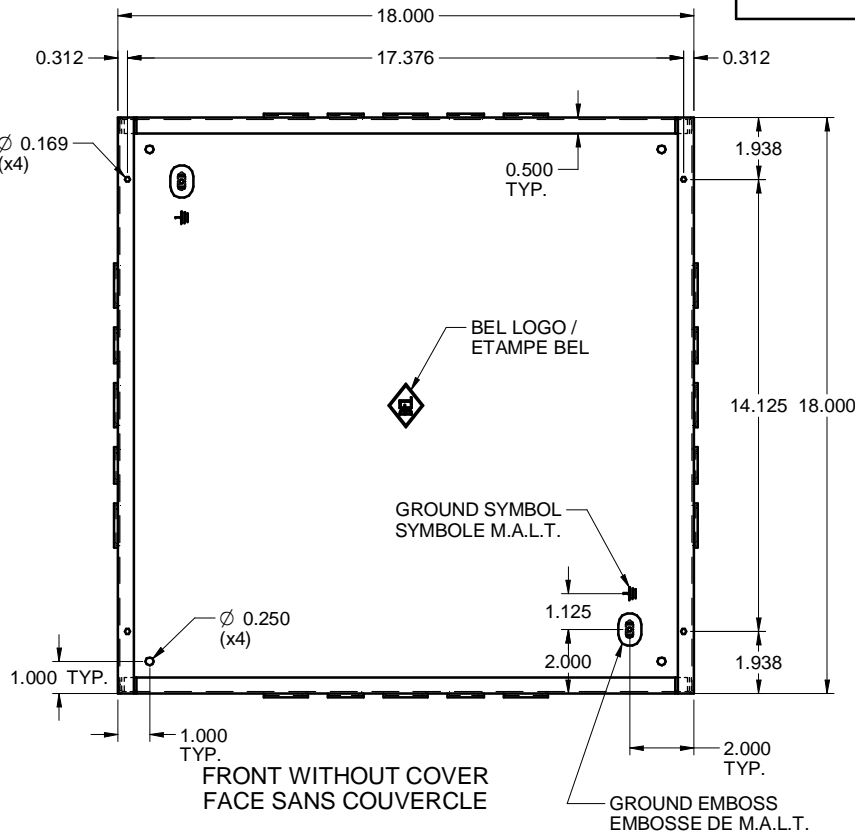

TOP / DESSUS

COVER / COUVERCLE

EUKO181806
STEEL / ACIER

FRONT WITHOUT COVER
FACE SANS COUVERCLE

SIDE / CÔTÉ