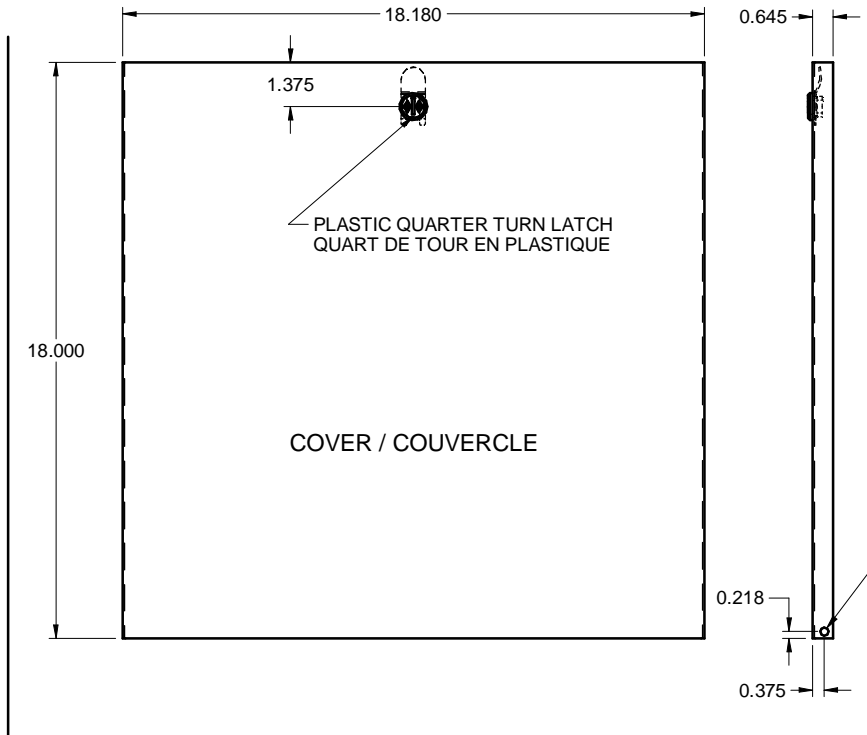

TOP / DESSUS

COVER / COUVERCLE

EUKO181806
STEEL / ACIER

FRONT WITHOUT COVER
FACE SANS COUVERCLE

SIDE / CÔTÉ