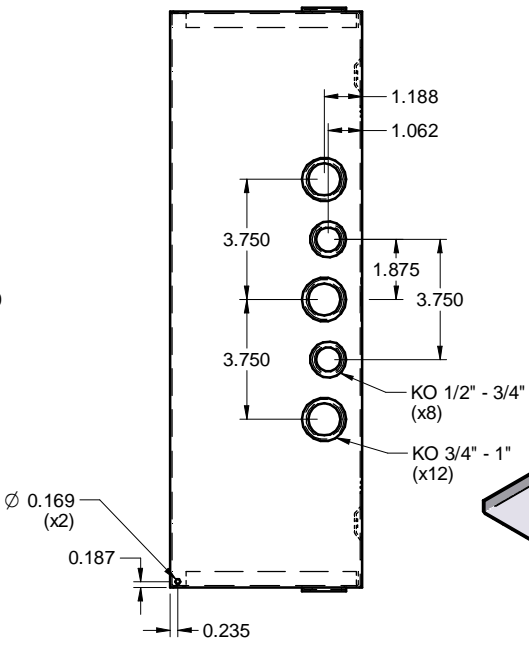

TOP / DESSUS

COVER / COUVERCLE

EUKO181806
STEEL / ACIER

FRONT WITHOUT COVER
FACE SANS COUVERCLE

SIDE / CÔTÉ