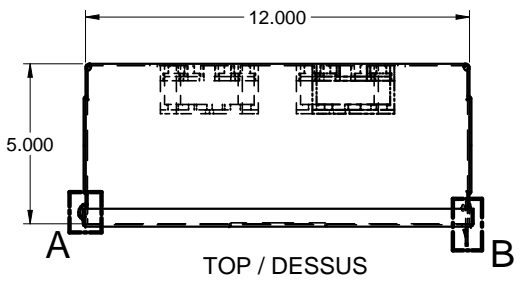

**B203
STEEL / ACIER**

DETAIL A

DETAIL B

EMBOSS FOR SPOTWELD
EMBOSSÉ POUR SOUDURE PAR POINT