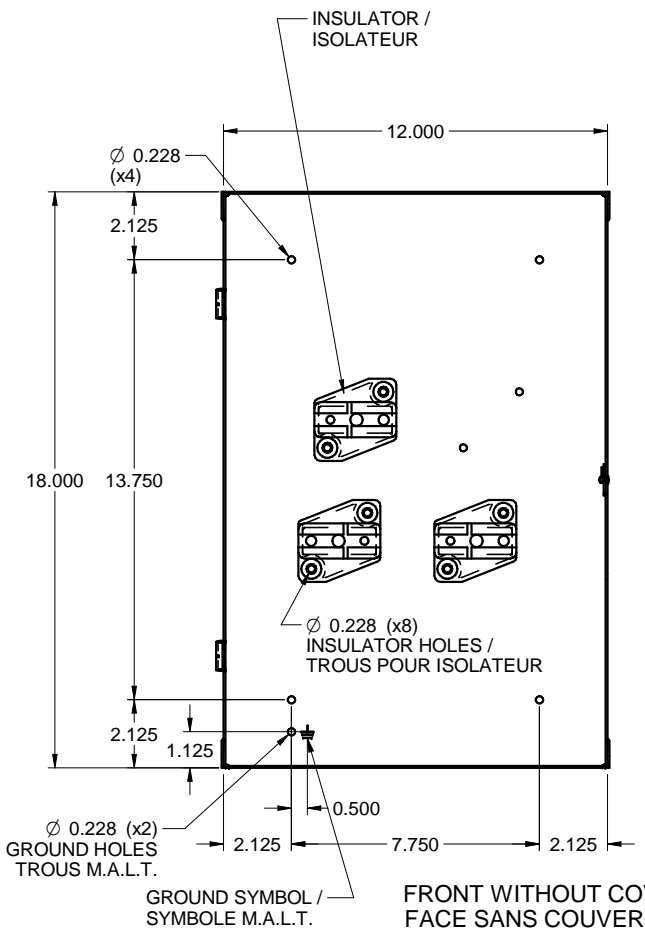

**B203
STEEL / ACIER**

DETAIL A

DETAIL B

EMBOSS FOR SPOTWELD
EMBOSSÉ POUR SOUDURE PAR POINT