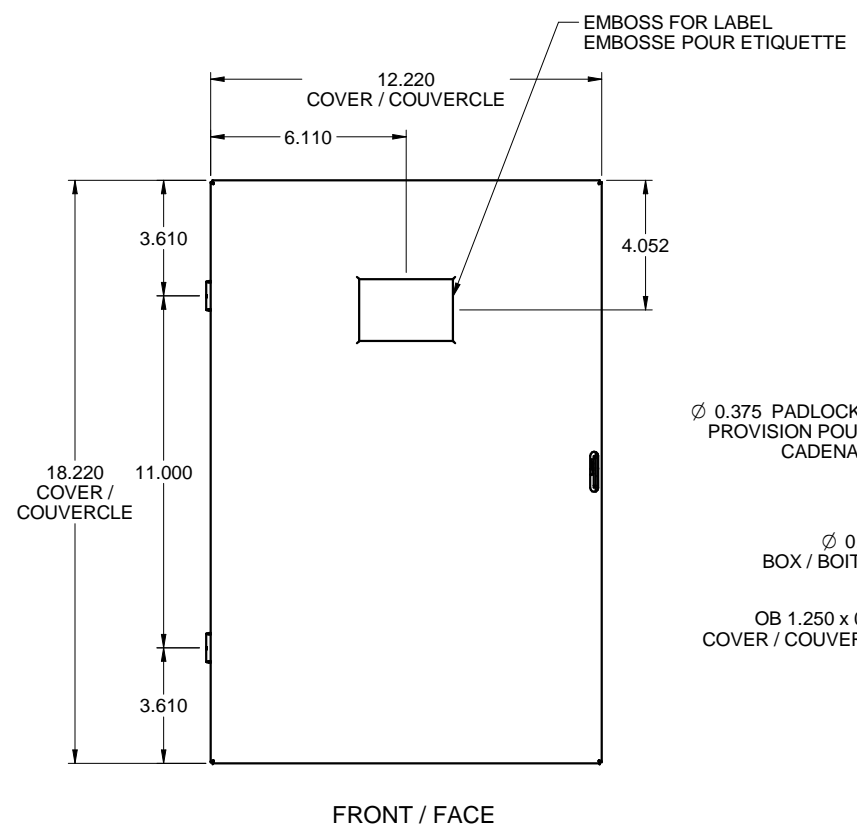

**B203
STEEL / ACIER**

DETAIL A

DETAIL B

EMBOSS FOR SPOTWELD
EMBOSSÉ POUR SOUDURE PAR POINT