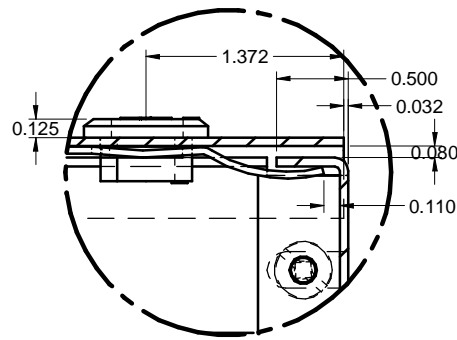

EL060604
STEEL / ACIER

DETAIL A

DETAIL B

DETAIL C

DETAIL D

0.016
GAP EACH SIDE
JEU CHAQUE CÔTÉ

FRONT / FACE

Ø 0.375 (x4)

PLASTIC LOCK /
LOQUET EN PLASTIQUE

BOTTOM / DESSOUS

SELF TAPPING SCREW 10-32 x 5/16"Lg. /
VIS AUTO-TARAUDEUSE 10-32 x 5/16"Lg.
(x4)

SIDE / CÔTÉ