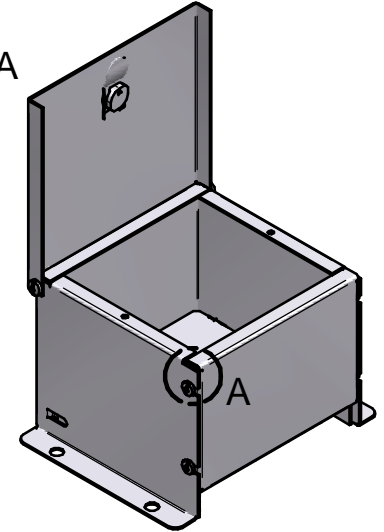

EL060604
STEEL / ACIER

DETAIL A

DETAIL B

DETAIL C

DETAIL D

0.016
GAP EACH SIDE
JEU CHAQUE CÔTÉ

FRONT / FACE

Ø 0.375 (x4)

PLASTIC LOCK /
LOQUET EN PLASTIQUE

BOTTOM / DESSOUS

SELF TAPPING SCREW 10-32 x 5/16"Lg. /
VIS AUTO-TARAUDEUSE 10-32 x 5/16"Lg.
(x4)

SIDE / CÔTÉ