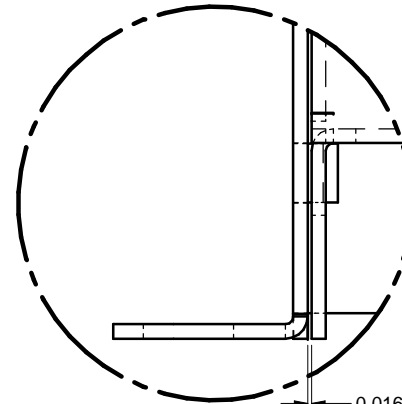

EL060604
STEEL / ACIER

DETAIL A

DETAIL B

DETAIL C

DETAIL D

0.016
GAP EACH SIDE
JEU CHAQUE CÔTÉ

FRONT / FACE

Ø 0.375 (x4)

PLASTIC LOCK /
LOQUET EN PLASTIQUE

BOTTOM / DESSOUS

SELF TAPPING SCREW 10-32 x 5/16"Lg. /
VIS AUTO-TARAUDEUSE 10-32 x 5/16"Lg.
(x4)

SIDE / CÔTÉ