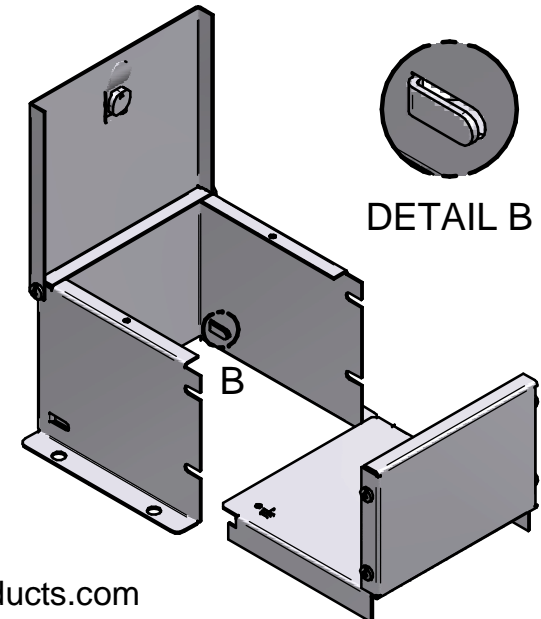

EL060604
STEEL / ACIER

DETAIL A

DETAIL B

DETAIL C

DETAIL D

0.016
GAP EACH SIDE
JEU CHAQUE CÔTÉ

FRONT / FACE

Ø 0.375 (x4)

PLASTIC LOCK /
LOQUET EN PLASTIQUE

BOTTOM / DESSOUS

SELF TAPPING SCREW 10-32 x 5/16"Lg. /
VIS AUTO-TARAUDEUSE 10-32 x 5/16"Lg.
(x4)

SIDE / CÔTÉ