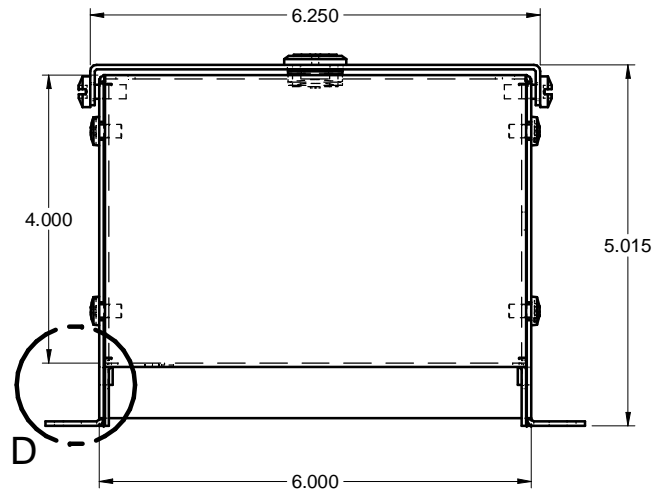

EL060604
STEEL / ACIER

DETAIL A

DETAIL B

DETAIL C

DETAIL D

0.016
GAP EACH SIDE
JEU CHAQUE CÔTÉ

FRONT / FACE

Ø 0.375 (x4)

PLASTIC LOCK /
LOQUET EN PLASTIQUE

BOTTOM / DESSOUS

SELF TAPPING SCREW 10-32 x 5/16"Lg. /
VIS AUTO-TARAUDEUSE 10-32 x 5/16"Lg.
(x4)

SIDE / CÔTÉ