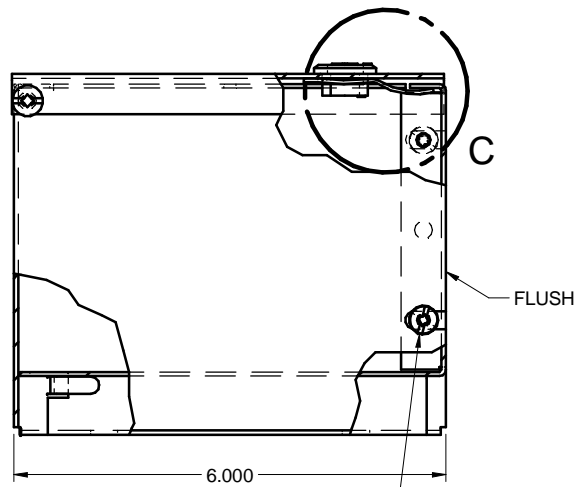

EL060604
STEEL / ACIER

DETAIL A

DETAIL B

DETAIL C

DETAIL D

0.016
GAP EACH SIDE
JEU CHAQUE CÔTÉ

FRONT / FACE

Ø 0.375 (x4)

PLASTIC LOCK /
LOQUET EN PLASTIQUE

BOTTOM / DESSOUS

SELF TAPPING SCREW 10-32 x 5/16"Lg. /
VIS AUTO-TARAUDEUSE 10-32 x 5/16"Lg.
(x4)

SIDE / CÔTÉ