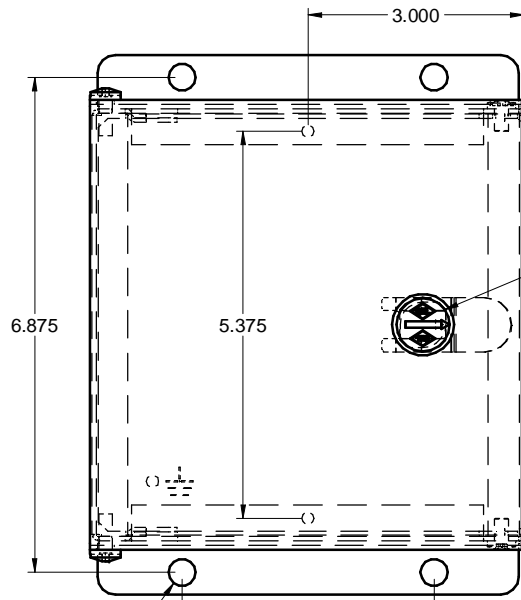

EL060604
STEEL / ACIER

DETAIL A

DETAIL B

DETAIL C

DETAIL D

0.016
GAP EACH SIDE
JEU CHAQUE CÔTÉ

FRONT / FACE

Ø 0.375 (x4)

PLASTIC LOCK /
LOQUET EN PLASTIQUE

BOTTOM / DESSOUS

SELF TAPPING SCREW 10-32 x 5/16"Lg. /
VIS AUTO-TARAUDEUSE 10-32 x 5/16"Lg.
(x4)

SIDE / CÔTÉ