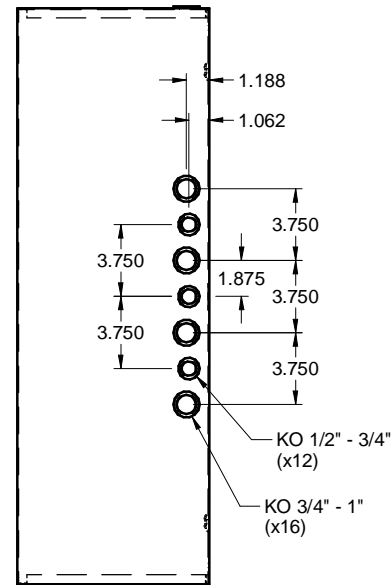

TOP / DESSUS

COVER / COUVERCLE

DKO303010
STEEL / ACIER

FRONT WITHOUT COVER
FACE SANS COUVERCLE

SIDE / CÔTÉ