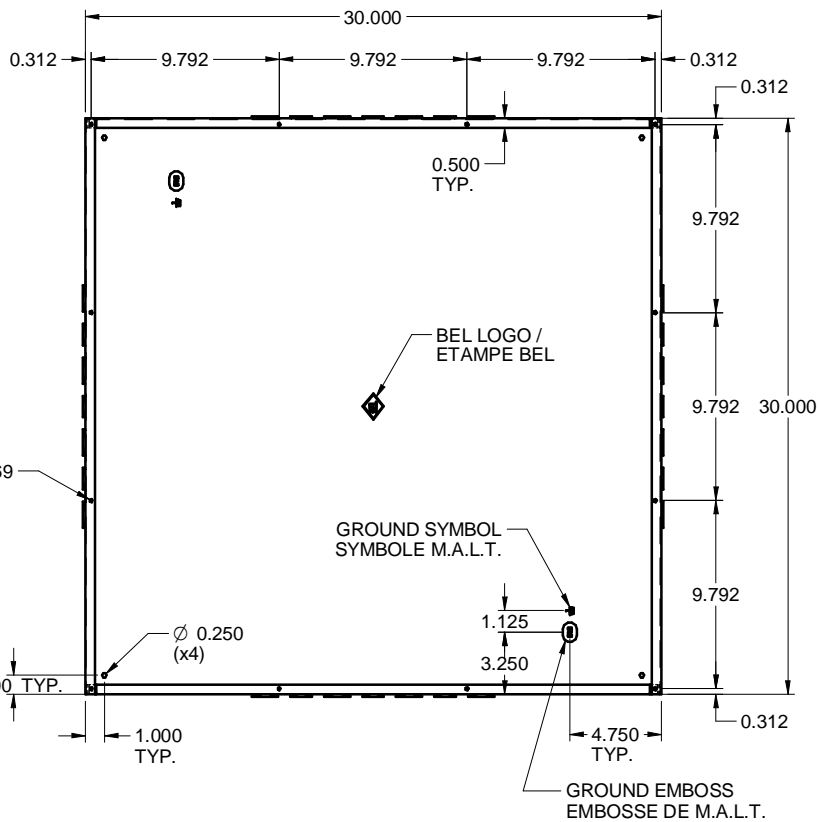

TOP / DESSUS

COVER / COUVERCLE

DKO303010
STEEL / ACIER

FRONT WITHOUT COVER
FACE SANS COUVERCLE

SIDE / CÔTÉ