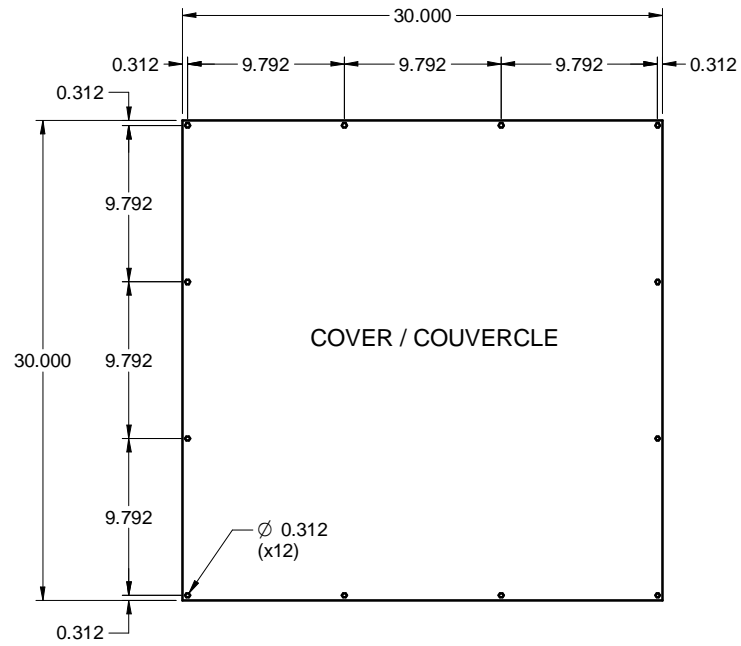

TOP / DESSUS

COVER / COUVERCLE

DKO303010
STEEL / ACIER

FRONT WITHOUT COVER
FACE SANS COUVERCLE

SIDE / CÔTÉ