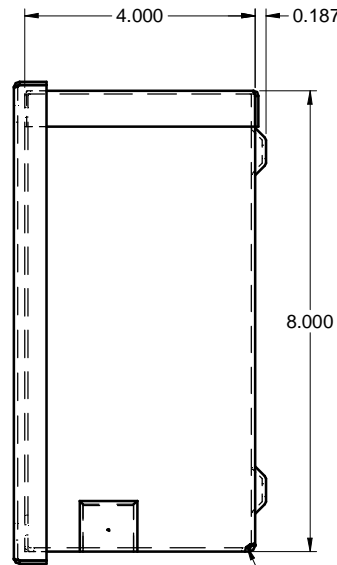

DWPF080804
STEEL / ACIER

TOP / DESSUS

EMBOSS FOR SPOTWELD
EMBOSSÉ POUR SOUDURE PAR POINT

FRONT / FACE

SIDE / CÔTÉ

DRAIN HOLE /
TROU DE DRAINAGE
(x2)

FRONT WITHOUT COVER
FACE SANS COUVERCLE