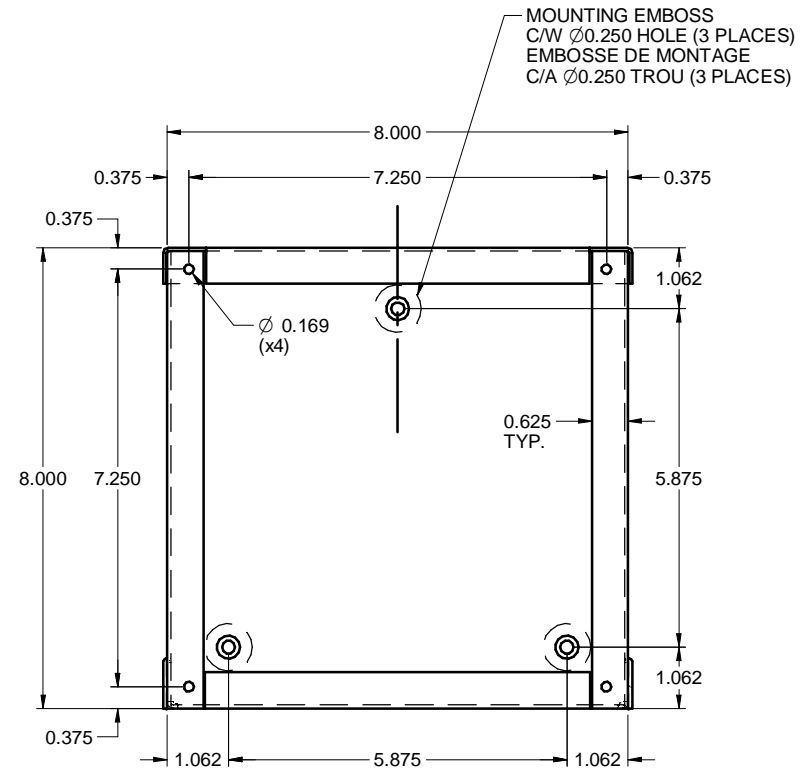

DWPF080804
STEEL / ACIER

TOP / DESSUS

EMBOSS FOR SPOTWELD
EMBOSSÉ POUR SOUDURE PAR POINT

FRONT / FACE

SIDE / CÔTÉ

DRAIN HOLE /
TROU DE DRAINAGE
(x2)

FRONT WITHOUT COVER
FACE SANS COUVERCLE