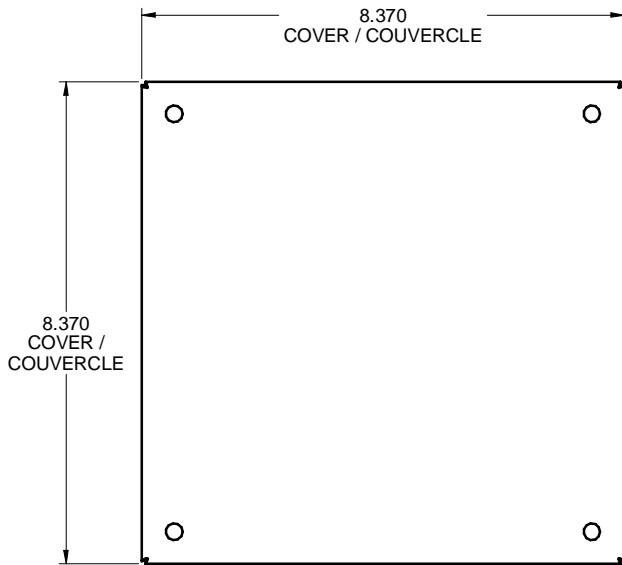

DWPF080804
STEEL / ACIER

TOP / DESSUS

EMBOSS FOR SPOTWELD
EMBOSSÉ POUR SOUDURE PAR POINT

FRONT / FACE

SIDE / CÔTÉ

DRAIN HOLE /
TROU DE DRAINAGE
(x2)

FRONT WITHOUT COVER
FACE SANS COUVERCLE