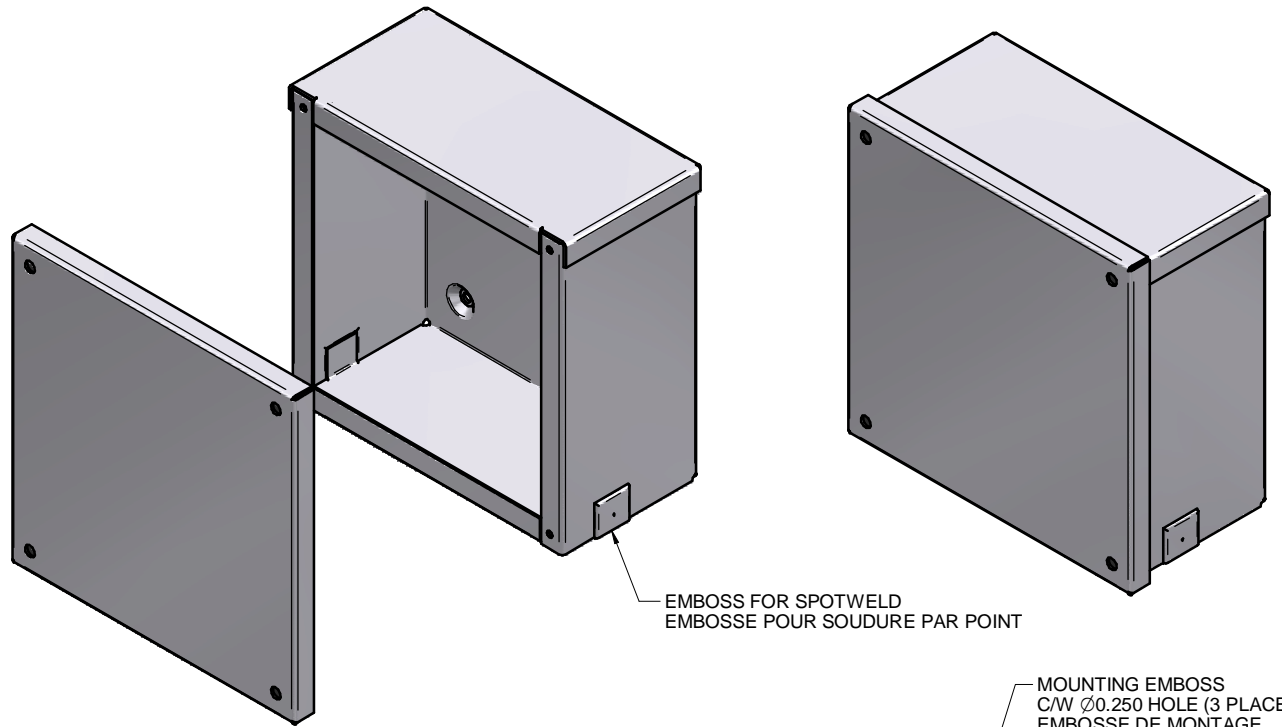

DWPF080804
STEEL / ACIER

TOP / DESSUS

EMBOSS FOR SPOTWELD
EMBOSSÉ POUR SOUDURE PAR POINT

FRONT / FACE

SIDE / CÔTÉ

DRAIN HOLE /
TROU DE DRAINAGE
(x2)

FRONT WITHOUT COVER
FACE SANS COUVERCLE