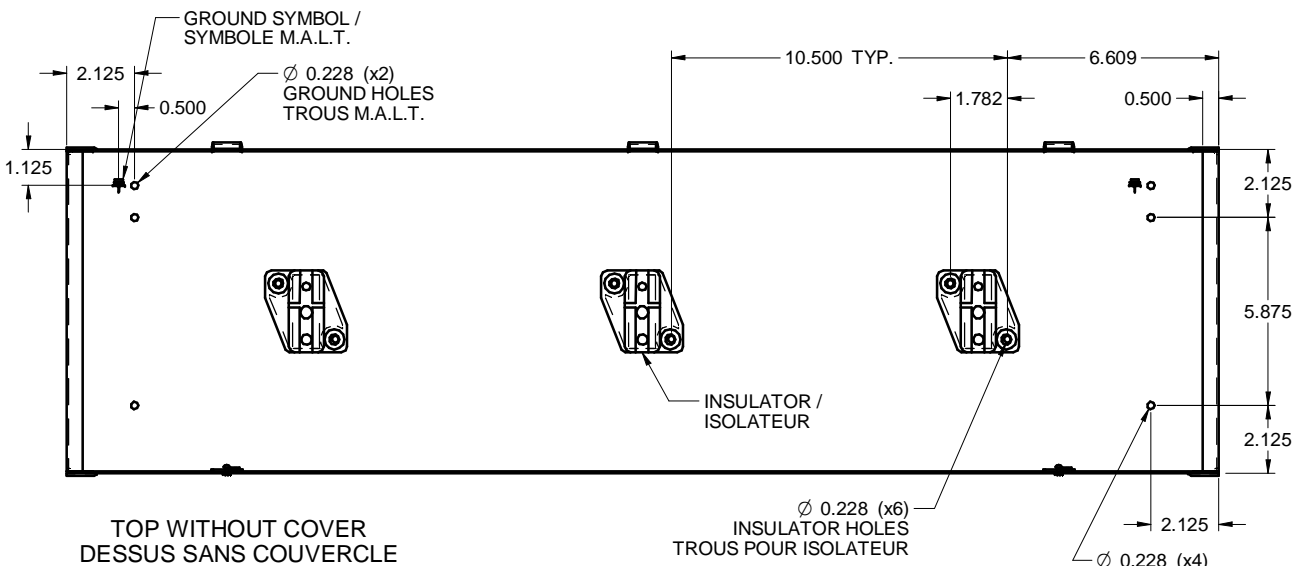

T3403
STEEL / ACIER

TOP WITHOUT COVER
DESSUS SANS COUVERCLE

REMOVABLE PADLOCK /
PROVISION POUR CADENAS
RETRACTABLE

DETAIL A

FORMED HINGES /
PENTURES FORMÉES

DETAIL B

FRONT / FACE

SIDE / CÔTÉ