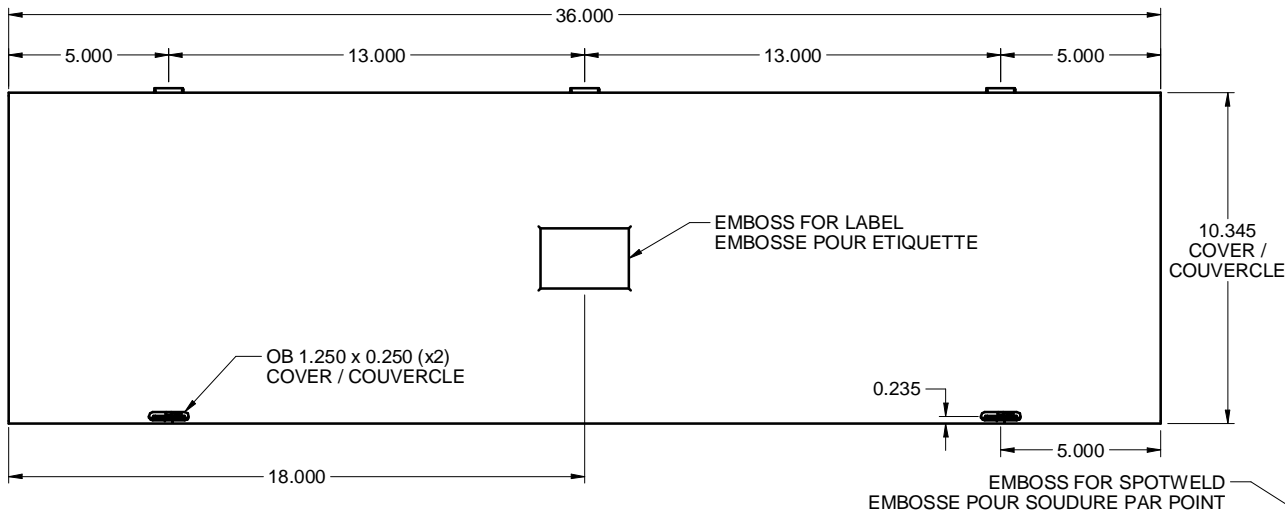

T3403
STEEL / ACIER

TOP WITHOUT COVER
DESSUS SANS COUVERCLE

REMOVABLE PADLOCK /
PROVISION POUR CADENAS
RETRACTABLE

DETAIL A

FORMED HINGES /
PENTURES FORMÉES

DETAIL B

FRONT / FACE

SIDE / CÔTÉ