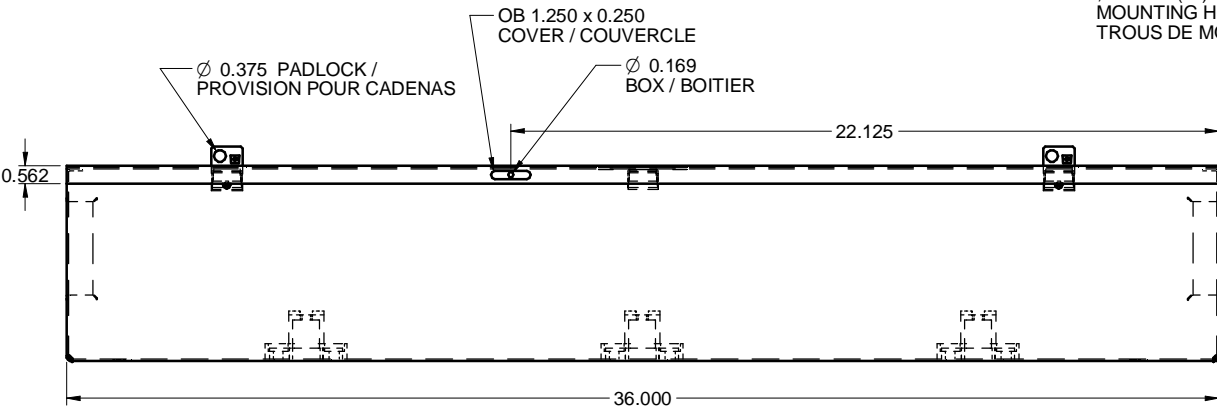

T3403
STEEL / ACIER

TOP WITHOUT COVER
DESSUS SANS COUVERCLE

REMOVABLE PADLOCK /
PROVISION POUR CADENAS
RETRACTABLE

DETAIL A

FORMED HINGES /
PENTURES FORMÉES

DETAIL B

FRONT / FACE

SIDE / CÔTÉ