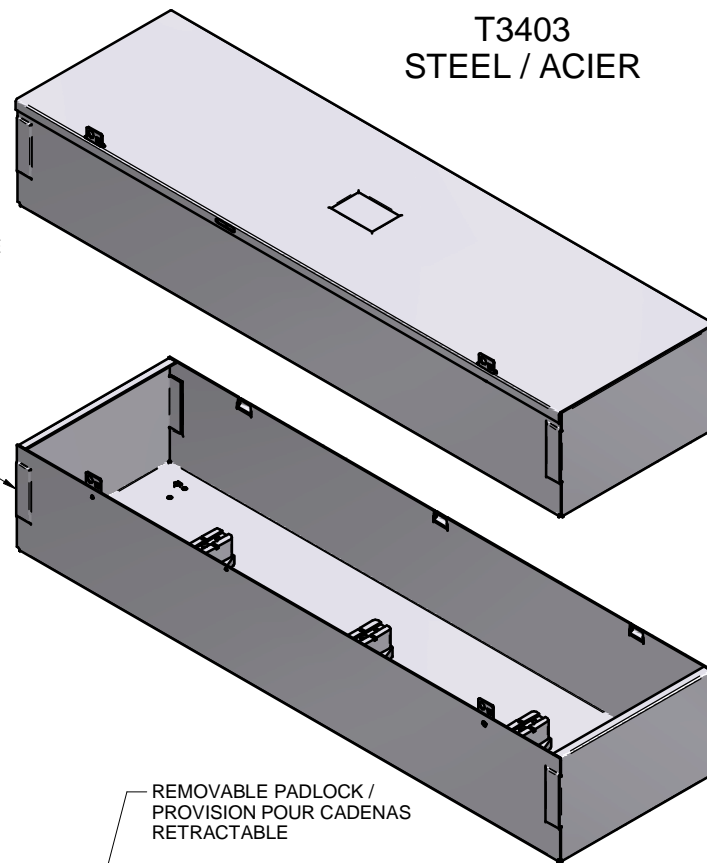

T3403
STEEL / ACIER

TOP WITHOUT COVER
DESSUS SANS COUVERCLE

REMOVABLE PADLOCK /
PROVISION POUR CADENAS
RETRACTABLE

DETAIL A

FORMED HINGES /
PENTURES FORMÉES

DETAIL B

FRONT / FACE

SIDE / CÔTÉ