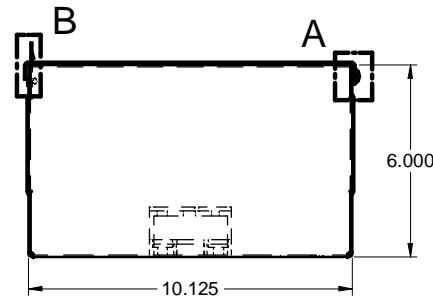

T3403
STEEL / ACIER

TOP WITHOUT COVER
DESSUS SANS COUVERCLE

REMOVABLE PADLOCK /
PROVISION POUR CADENAS
RETRACTABLE

DETAIL A

FORMED HINGES /
PENTURES FORMÉES

DETAIL B

FRONT / FACE

SIDE / CÔTÉ