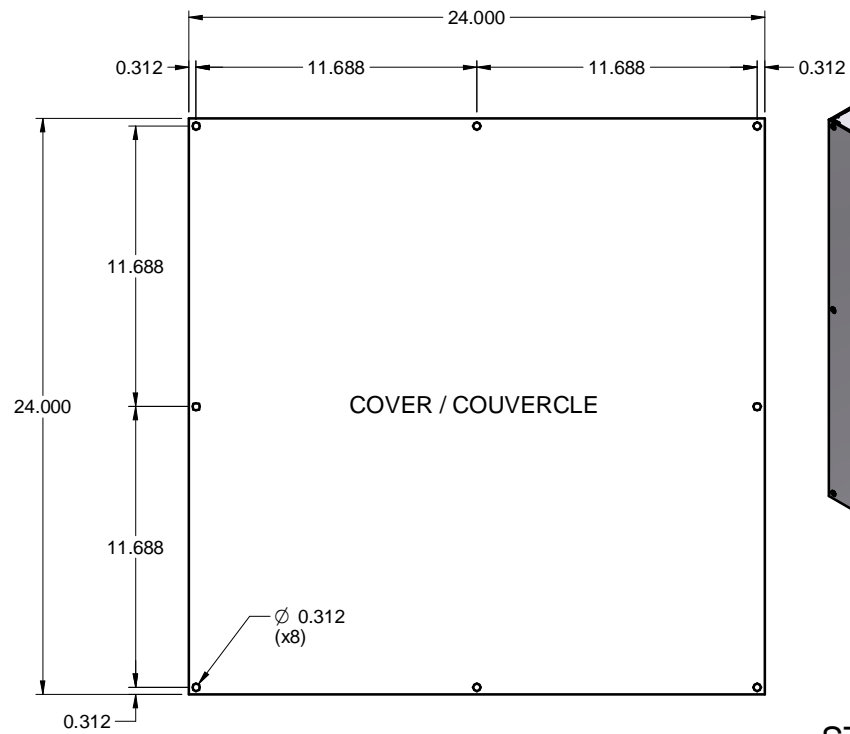

TOP / DESSUS

D242410
STEEL / ACIER

FRONT WITHOUT COVER
FACE SANS COUVERCLE

SIDE / CÔTÉ