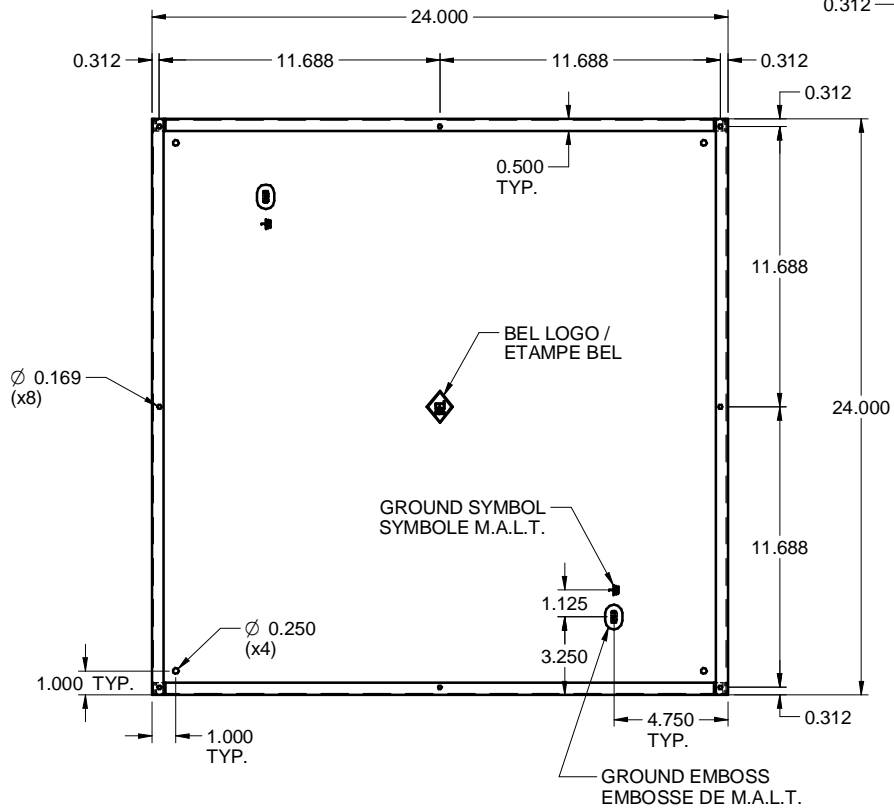

TOP / DESSUS

D242410
STEEL / ACIER

FRONT WITHOUT COVER
FACE SANS COUVERCLE

SIDE / CÔTÉ