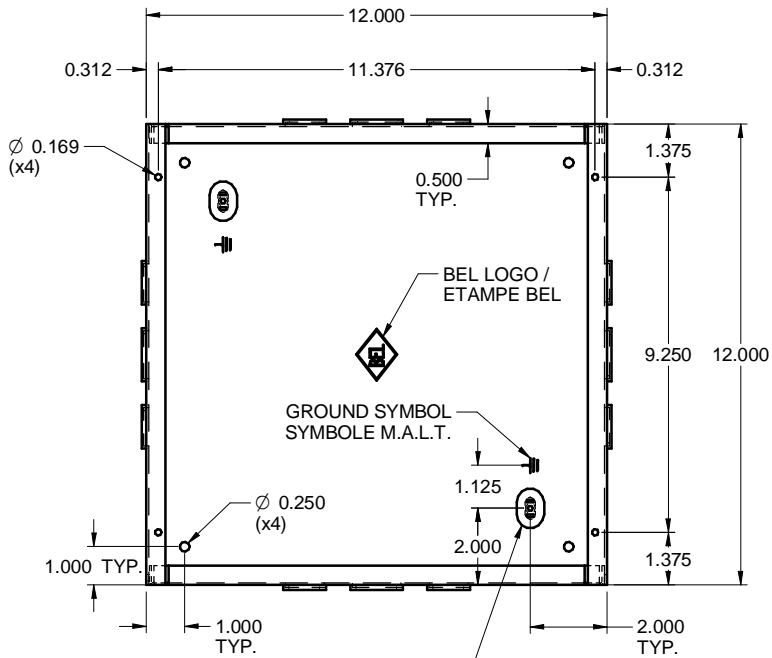

TOP / DESSUS

COVER / COUVERCLE

EUKO121206
STEEL / ACIER

FRONT WITHOUT COVER
FACE SANS COUVERCLE

SIDE / CÔTÉ