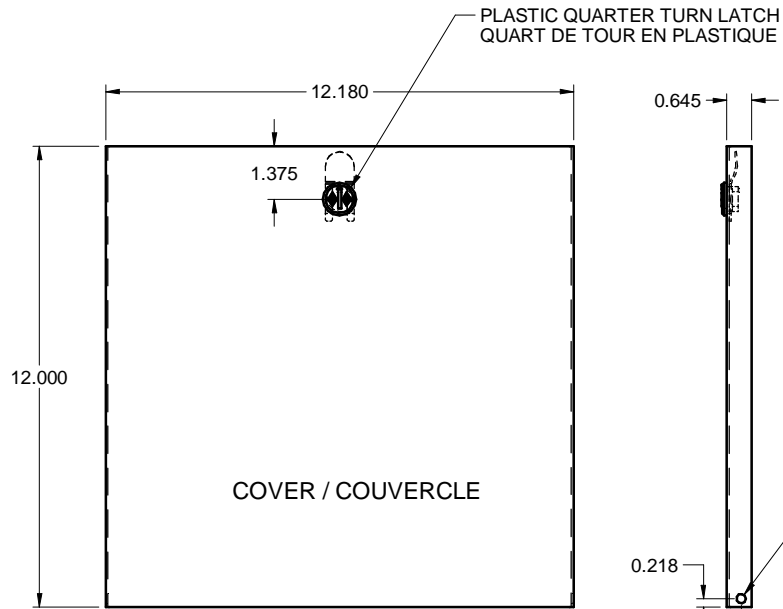

TOP / DESSUS

COVER / COUVERCLE

EUKO121206
STEEL / ACIER

FRONT WITHOUT COVER
FACE SANS COUVERCLE

SIDE / CÔTÉ