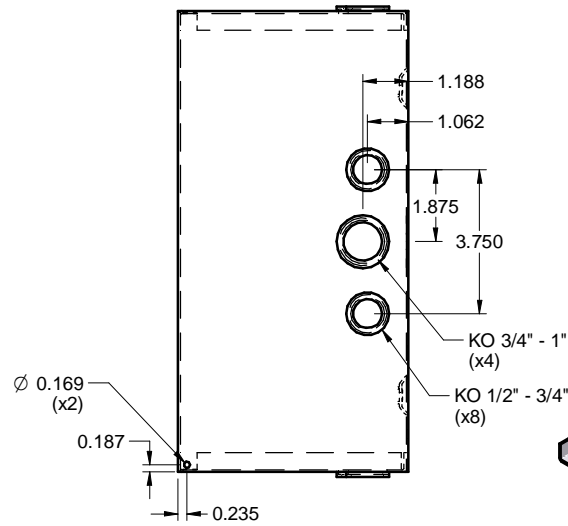

TOP / DESSUS

COVER / COUVERCLE

EUKO121206
STEEL / ACIER

FRONT WITHOUT COVER
FACE SANS COUVERCLE

SIDE / CÔTÉ