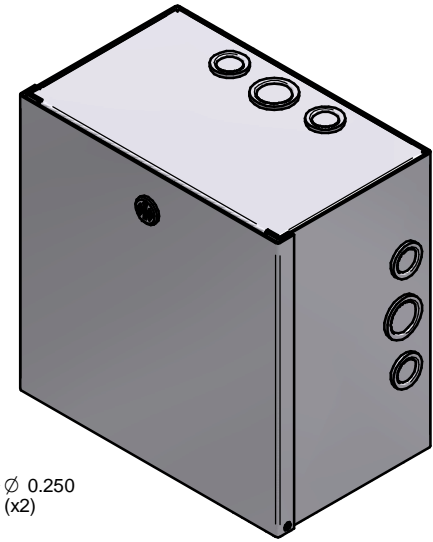

TOP / DESSUS

PLASTIC QUARTER TURN LATCH
QUART DE TOUR EN PLASTIQUE

COVER / COUVERCLE

EUKO101006
STEEL / ACIER

FRONT WITHOUT COVER
FACE SANS COUVERCLE

SIDE / CÔTÉ