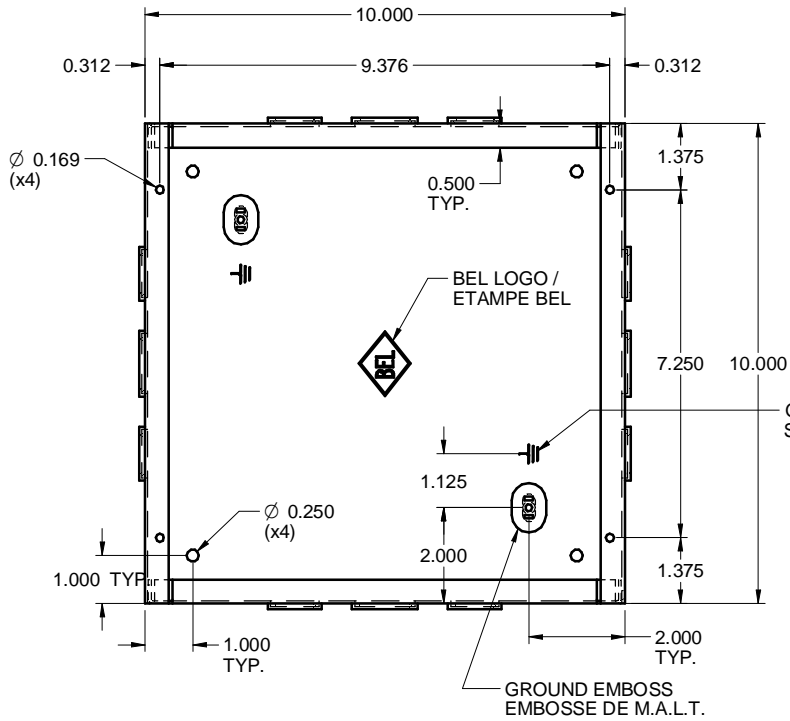

TOP / DESSUS

PLASTIC QUARTER TURN LATCH
QUART DE TOUR EN PLASTIQUE

COVER / COUVERCLE

EUKO101006
STEEL / ACIER

FRONT WITHOUT COVER
FACE SANS COUVERCLE

SIDE / CÔTÉ