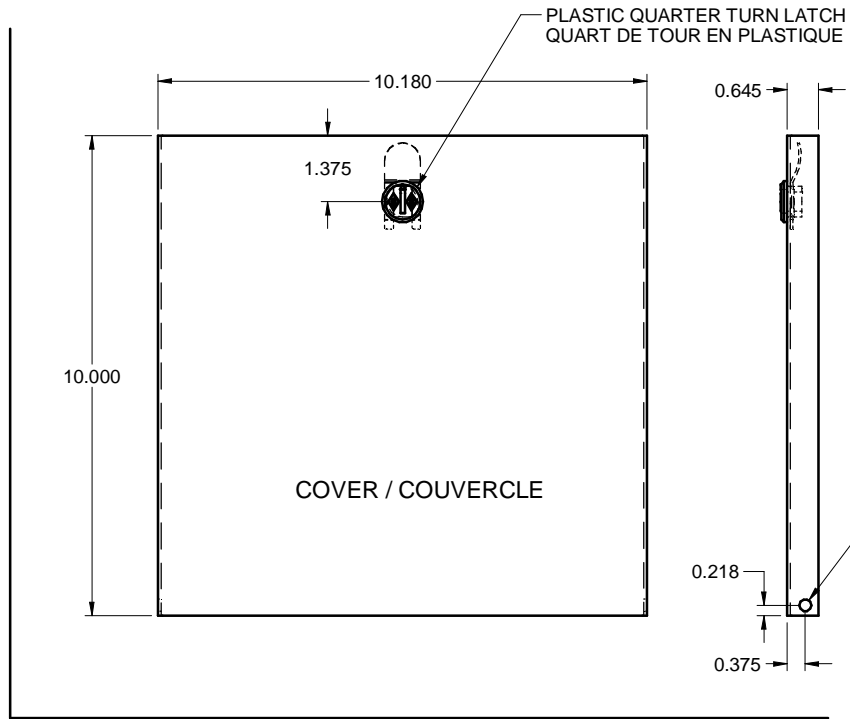

TOP / DESSUS

PLASTIC QUARTER TURN LATCH
QUART DE TOUR EN PLASTIQUE

COVER / COUVERCLE

EUKO101006
STEEL / ACIER

FRONT WITHOUT COVER
FACE SANS COUVERCLE

SIDE / CÔTÉ