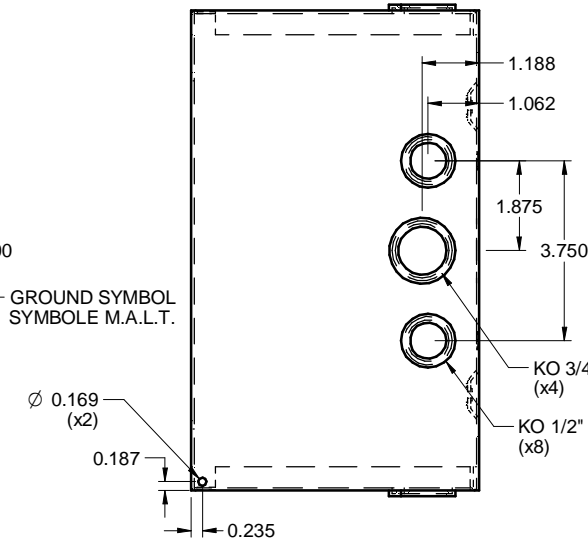

TOP / DESSUS

PLASTIC QUARTER TURN LATCH
QUART DE TOUR EN PLASTIQUE

COVER / COUVERCLE

EUKO101006
STEEL / ACIER

FRONT WITHOUT COVER
FACE SANS COUVERCLE

SIDE / CÔTÉ