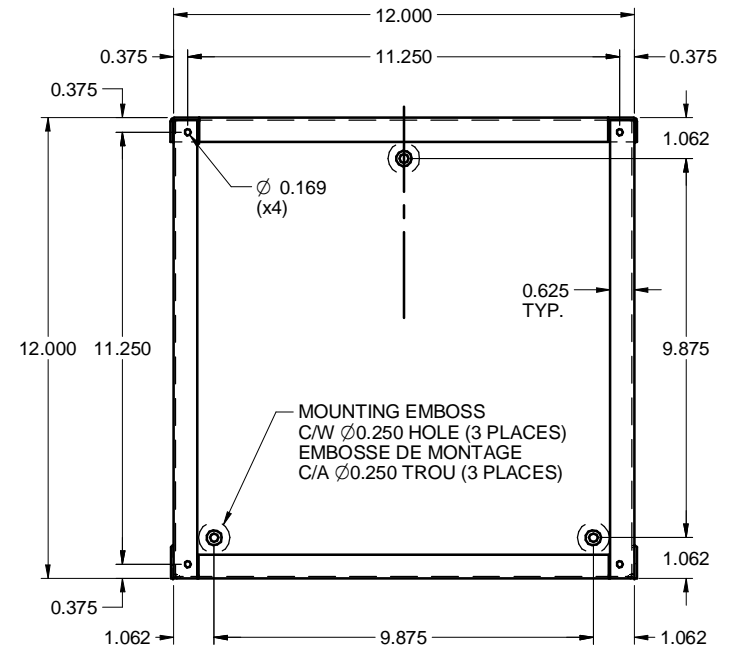

DWPF121206  
STEEL / ACIER

TOP / DESSUS

EMBOSS FOR SPOTWELD  
EMBOSE POUR SOUDURE PAR POINT

FRONT / FACE

SIDE / CÔTÉ

DRAIN HOLE /  
TROU DE DRAINAGE  
(x2)

FRONT WITHOUT COVER  
FACE SANS COUVERCLE