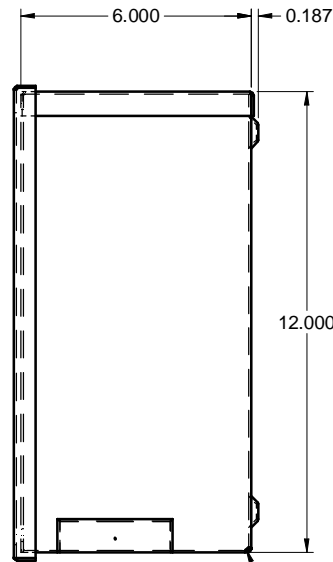

DWPF121206  
STEEL / ACIER

TOP / DESSUS

EMBOSS FOR SPOTWELD  
EMBOSE POUR SOUDURE PAR POINT

FRONT / FACE

SIDE / CÔTÉ

DRAIN HOLE /  
TROU DE DRAINAGE  
(x2)

FRONT WITHOUT COVER  
FACE SANS COUVERCLE