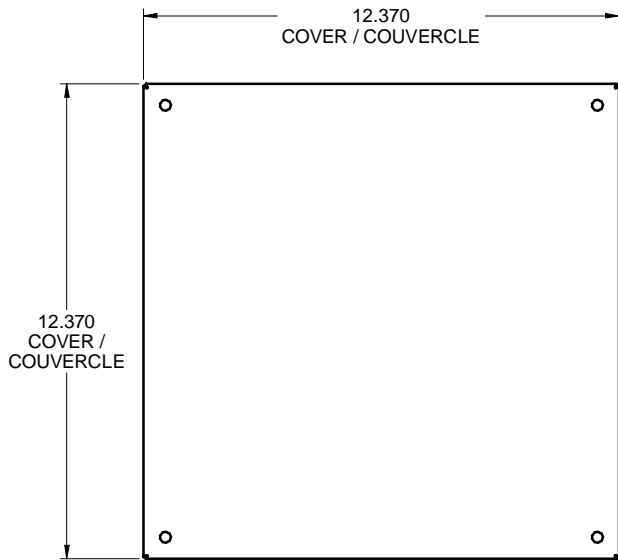

DWPF121206  
STEEL / ACIER

TOP / DESSUS

EMBOSS FOR SPOTWELD  
EMBOSE POUR SOUDURE PAR POINT

FRONT / FACE

SIDE / CÔTÉ

DRAIN HOLE /  
TROU DE DRAINAGE  
(x2)

FRONT WITHOUT COVER  
FACE SANS COUVERCLE