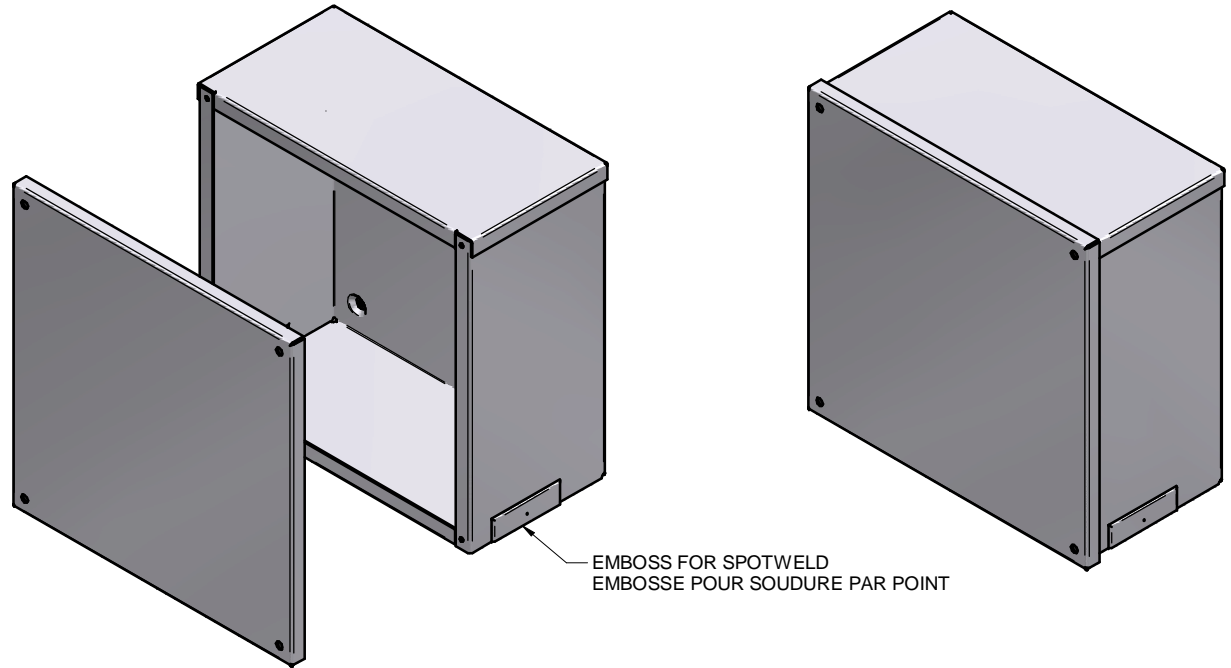

DWPF121206  
STEEL / ACIER

TOP / DESSUS

EMBOSS FOR SPOTWELD  
EMBOSE POUR SOUDURE PAR POINT

FRONT / FACE

SIDE / CÔTÉ

DRAIN HOLE /  
TROU DE DRAINAGE  
(x2)

FRONT WITHOUT COVER  
FACE SANS COUVERCLE