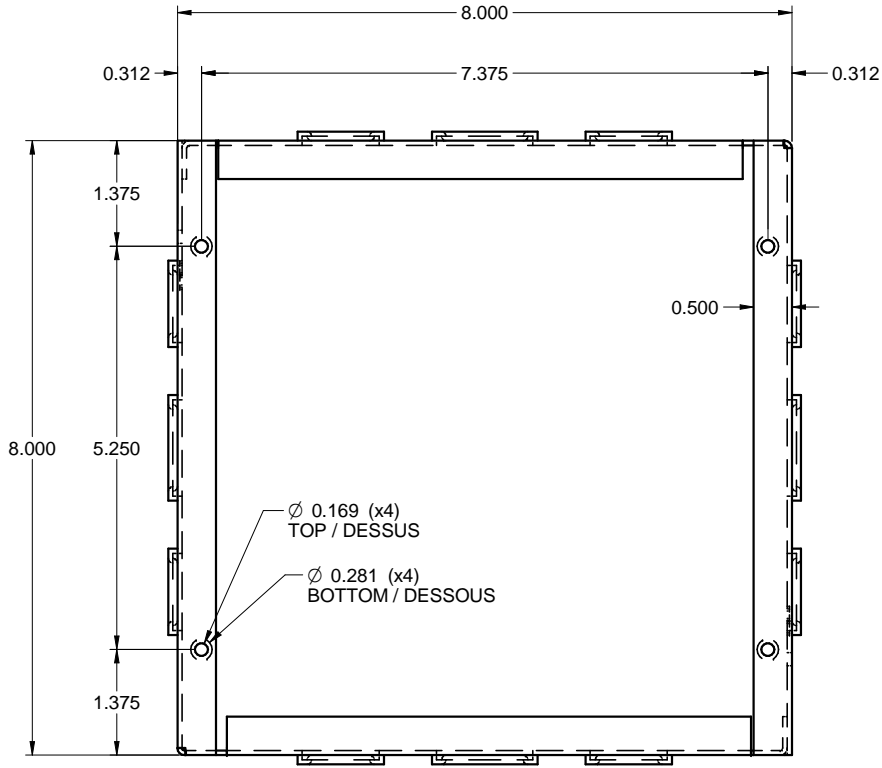

DUKO 884-RING
STEEL / ACIER

FRONT / FACE

SIDE / CÔTÉ

BOTTOM / DESSOUS