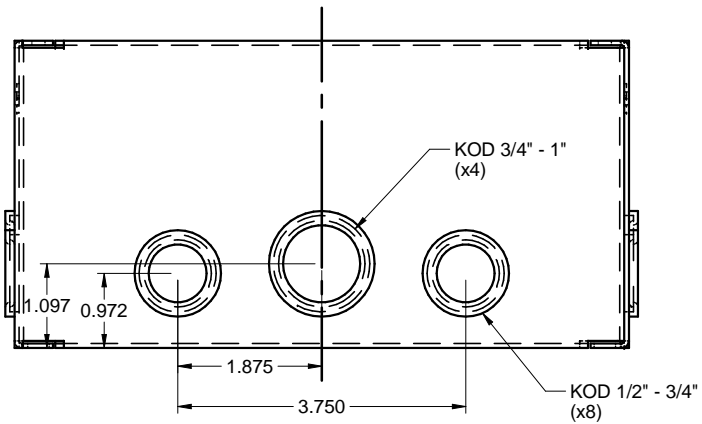

DUKO 884-RING
STEEL / ACIER

FRONT / FACE

SIDE / CÔTÉ

BOTTOM / DESSOUS