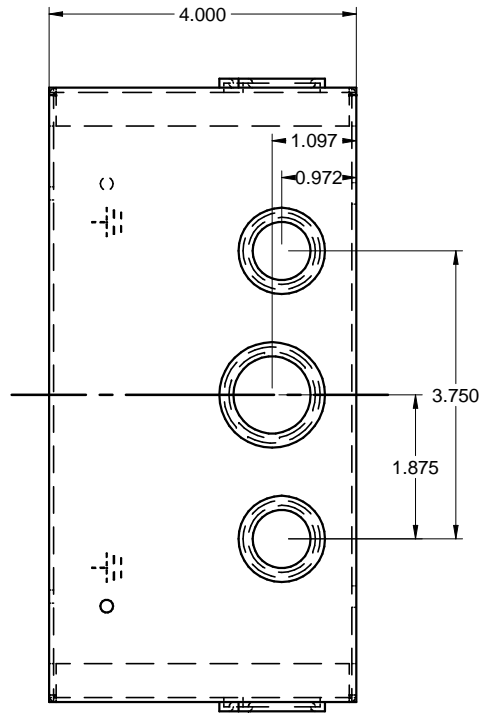

DUKO 884-RING
STEEL / ACIER

FRONT / FACE

SIDE / CÔTÉ

BOTTOM / DESSOUS