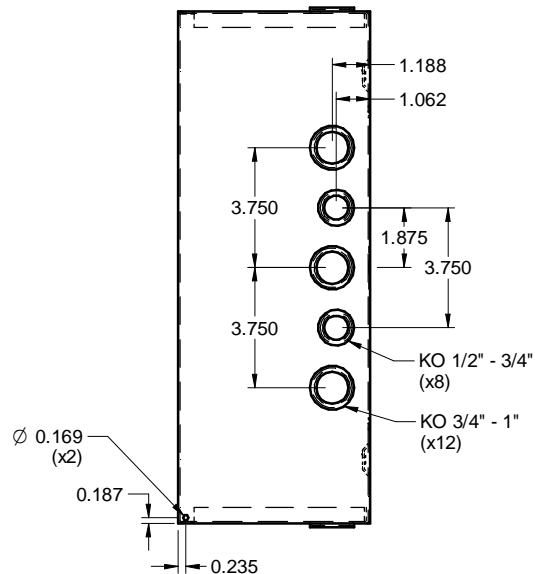

TOP / DESSUS

COVER / COUVERCLE

EUKO161606
STEEL / ACIER

FRONT WITHOUT COVER
FACE SANS COUVERCLE

SIDE / CÔTÉ