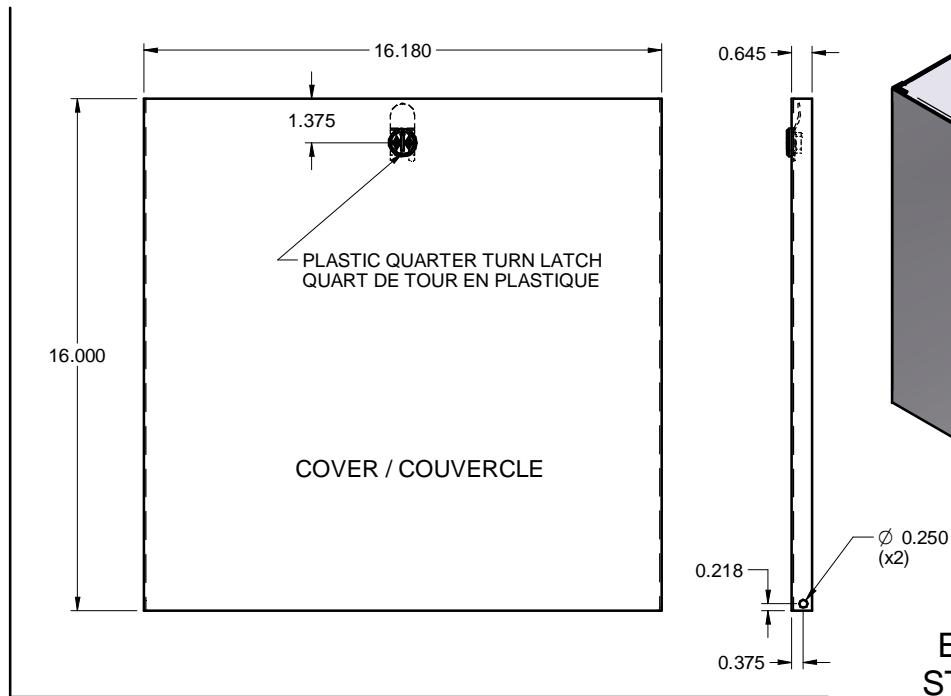

TOP / DESSUS

COVER / COUVERCLE

EUKO161606
STEEL / ACIER

FRONT WITHOUT COVER
FACE SANS COUVERCLE

SIDE / CÔTÉ