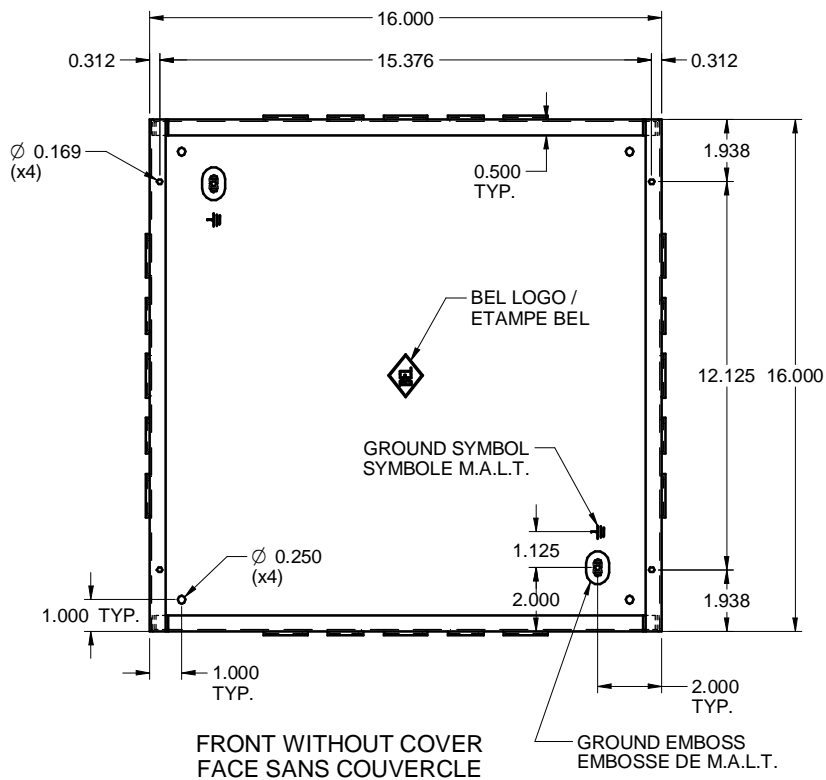

TOP / DESSUS

COVER / COUVERCLE

EUKO161606
STEEL / ACIER

FRONT WITHOUT COVER
FACE SANS COUVERCLE

SIDE / CÔTÉ