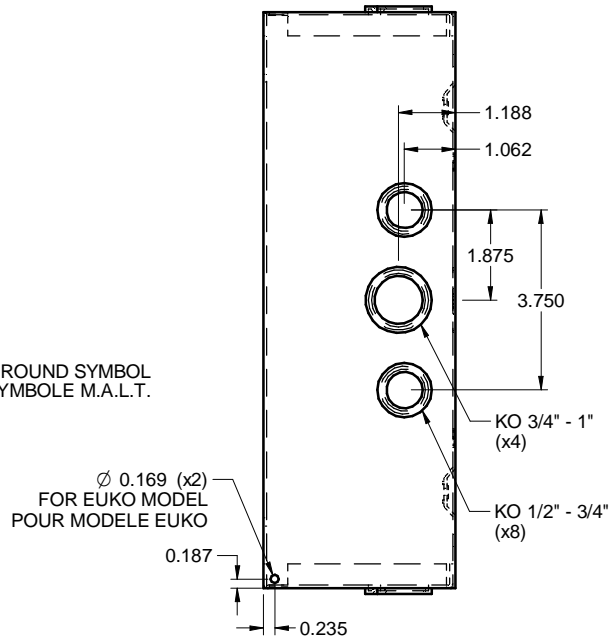

TOP / DESSUS

COVER / COUVERCLE

DUKO121204
STEEL / ACIER

FRONT WITHOUT COVER
FACE SANS COUVERCLE

SIDE / CÔTÉ