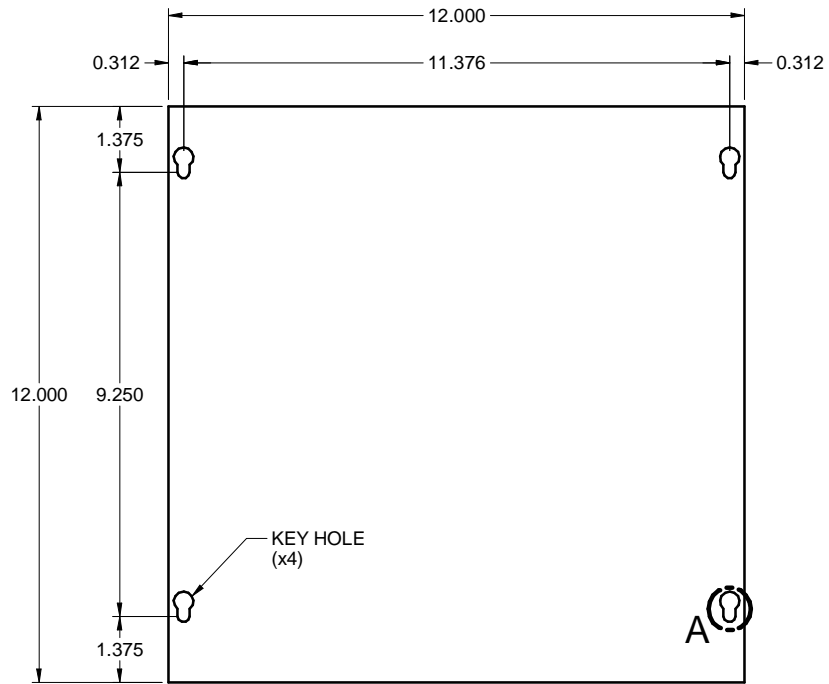

TOP / DESSUS

COVER / COUVERCLE

DUKO121204
STEEL / ACIER

FRONT WITHOUT COVER
FACE SANS COUVERCLE

SIDE / CÔTÉ