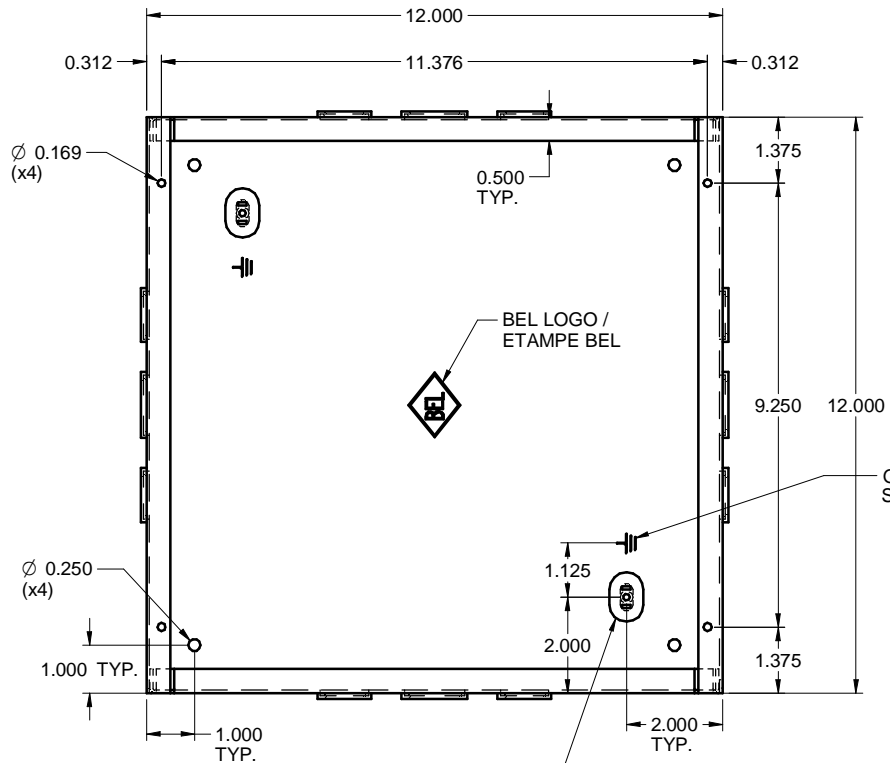

TOP / DESSUS

COVER / COUVERCLE

DUKO121204
STEEL / ACIER

FRONT WITHOUT COVER
FACE SANS COUVERCLE

SIDE / CÔTÉ