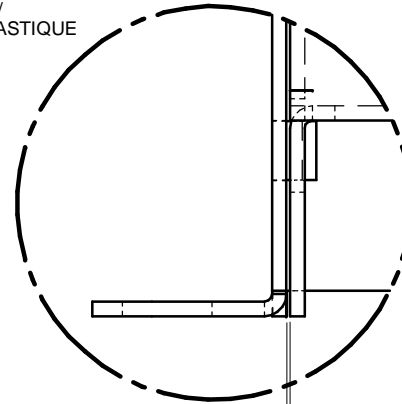

EL121204  
STEEL / ACIER

DETAIL A

DETAIL B

DETAIL C

DETAIL D

0.015  
GAP EACH SIDE  
JEU CHAQUE CÔTÉ

FRONT / FACE

PLASTIC LOCK /  
LOQUET EN PLASTIQUE

BOTTOM / DESSOUS

SIDE / CÔTÉ

SELF TAPPING SCREW 10-32 x 5/16" Lg. /  
VIS AUTO-TARAUDEUSE 10-32 x 5/16" Lg.  
(x4)