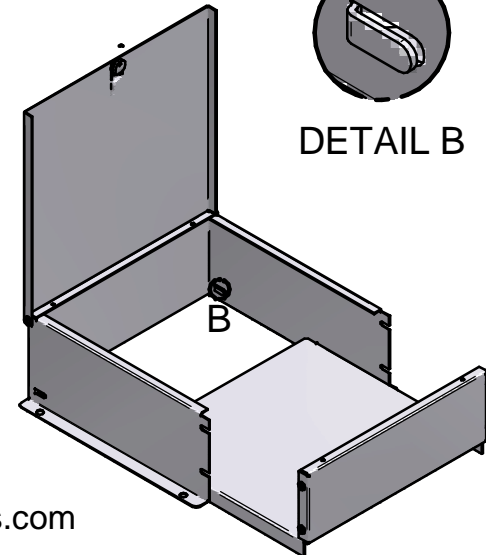

EL121204  
STEEL / ACIER

DETAIL A

DETAIL B

DETAIL C

DETAIL D

0.015  
GAP EACH SIDE  
JEU CHAQUE CÔTÉ

FRONT / FACE

PLASTIC LOCK /  
LOQUET EN PLASTIQUE

BOTTOM / DESSOUS

SIDE / CÔTÉ

SELF TAPPING SCREW 10-32 x 5/16" Lg. /  
VIS AUTO-TARAUDEUSE 10-32 x 5/16" Lg.  
(x4)