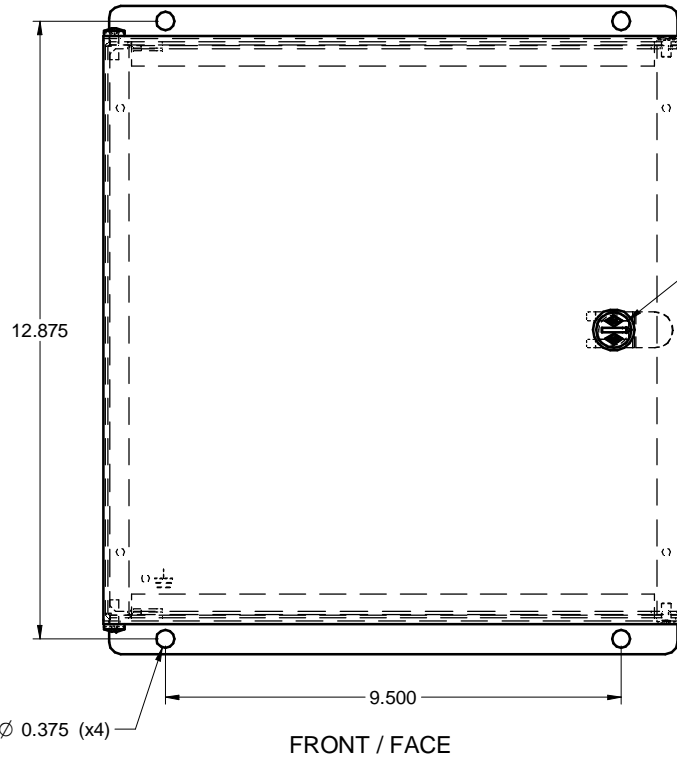

EL121204  
STEEL / ACIER

DETAIL A

DETAIL B

DETAIL C

DETAIL D

0.015  
GAP EACH SIDE  
JEU CHAQUE CÔTÉ

FRONT / FACE

PLASTIC LOCK /  
LOQUET EN PLASTIQUE

BOTTOM / DESSOUS

SIDE / CÔTÉ

SELF TAPPING SCREW 10-32 x 5/16" Lg. /  
VIS AUTO-TARAUDEUSE 10-32 x 5/16" Lg.  
(x4)