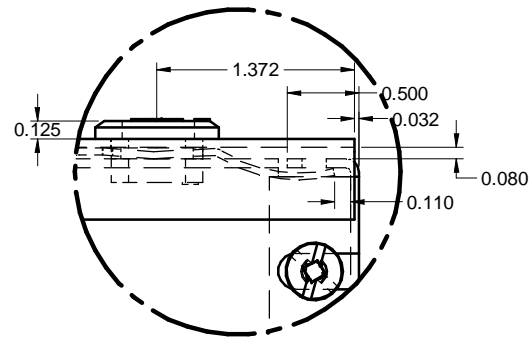

EL121204  
STEEL / ACIER

DETAIL A

DETAIL B

DETAIL C

DETAIL D

0.015  
GAP EACH SIDE  
JEU CHAQUE CÔTÉ

FRONT / FACE

PLASTIC LOCK /  
LOQUET EN PLASTIQUE

BOTTOM / DESSOUS

SIDE / CÔTÉ

SELF TAPPING SCREW 10-32 x 5/16" Lg. /  
VIS AUTO-TARAUDEUSE 10-32 x 5/16" Lg.  
(x4)