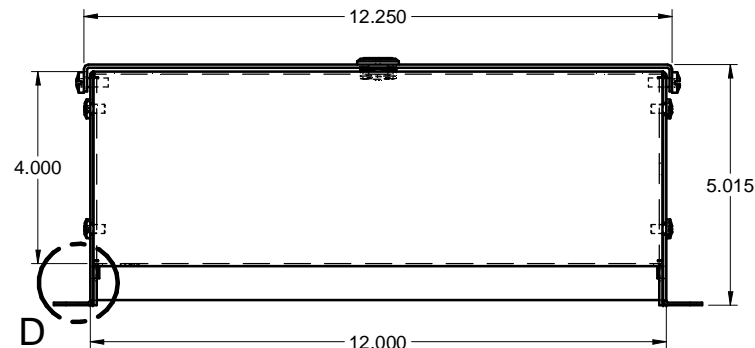

EL121204  
STEEL / ACIER

DETAIL A

DETAIL B

DETAIL C

DETAIL D

0.015  
GAP EACH SIDE  
JEU CHAQUE CÔTÉ

FRONT / FACE

PLASTIC LOCK /  
LOQUET EN PLASTIQUE

BOTTOM / DESSOUS

SIDE / CÔTÉ

SELF TAPPING SCREW 10-32 x 5/16" Lg. /  
VIS AUTO-TARAUDEUSE 10-32 x 5/16" Lg.  
(x4)