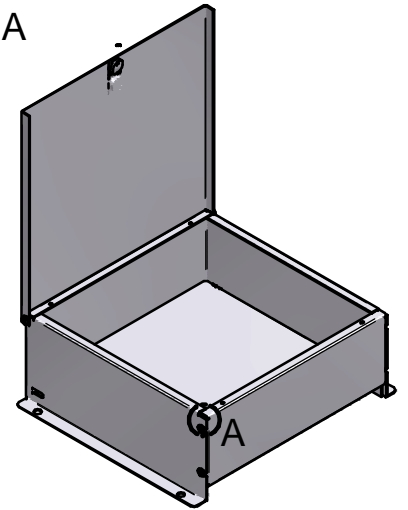

EL121204  
STEEL / ACIER

DETAIL A

DETAIL B

DETAIL C

DETAIL D

0.015  
GAP EACH SIDE  
JEU CHAQUE CÔTÉ

FRONT / FACE

PLASTIC LOCK /  
LOQUET EN PLASTIQUE

BOTTOM / DESSOUS

SIDE / CÔTÉ

SELF TAPPING SCREW 10-32 x 5/16" Lg. /  
VIS AUTO-TARAUDEUSE 10-32 x 5/16" Lg.  
(x4)