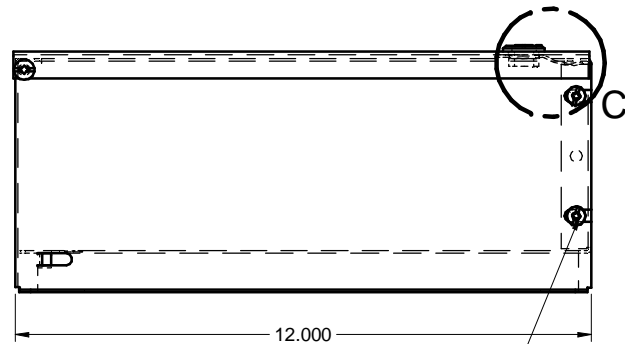

EL121204  
STEEL / ACIER

DETAIL A

DETAIL B

DETAIL C

DETAIL D

0.015  
GAP EACH SIDE  
JEU CHAQUE CÔTÉ

FRONT / FACE

PLASTIC LOCK /  
LOQUET EN PLASTIQUE

BOTTOM / DESSOUS

SIDE / CÔTÉ

SELF TAPPING SCREW 10-32 x 5/16" Lg. /  
VIS AUTO-TARAUDEUSE 10-32 x 5/16" Lg.  
(x4)