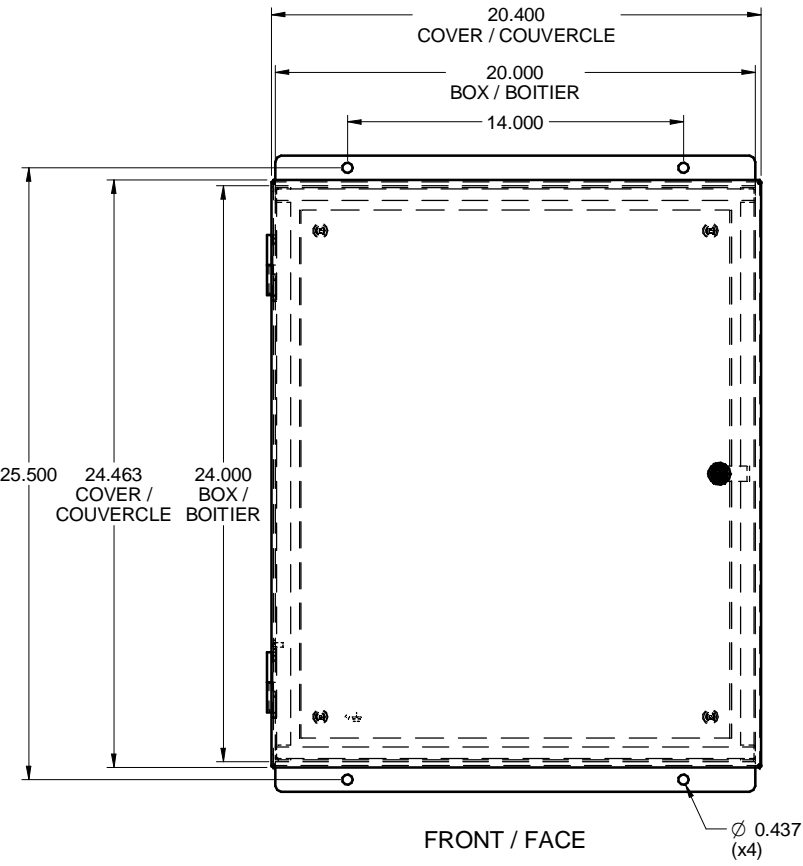

K242008
STEEL / ACIER

TOP / DESSUS

FRONT / FACE

SIDE / CÔTÉ

SECTION Z-Z

MOUNTING PLATE / PLAQUE DE MONTAGE