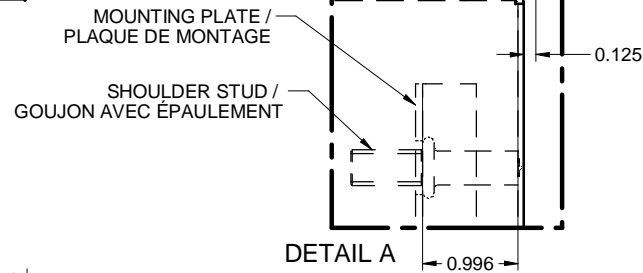

K242008
STEEL / ACIER

TOP / DESSUS

FRONT / FACE

SIDE / CÔTÉ

SECTION Z-Z

MOUNTING PLATE / PLAQUE DE MONTAGE