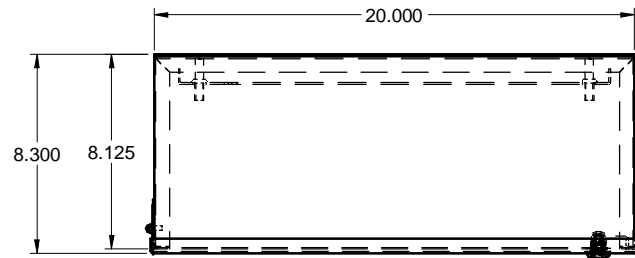

K242008
STEEL / ACIER

TOP / DESSUS

FRONT / FACE

SIDE / CÔTÉ

SECTION Z-Z

MOUNTING PLATE / PLAQUE DE MONTAGE