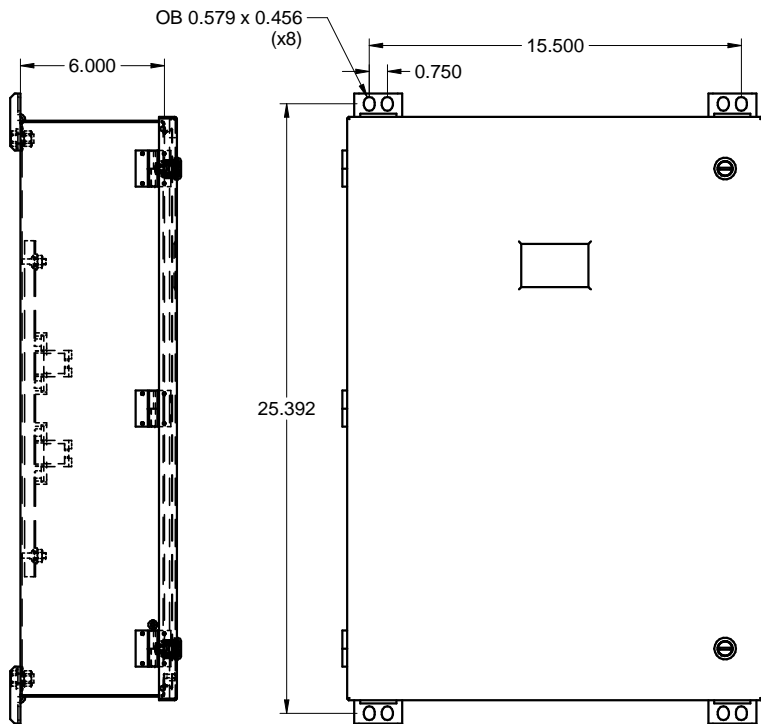

FB403
STEEL / ACIER

www.belproducts.com

TOP / DESSUS

SIDE / CÔTÉ

FRONT / FACE

FRONT WITHOUT COVER
/ FACE SANS COUVERCLE