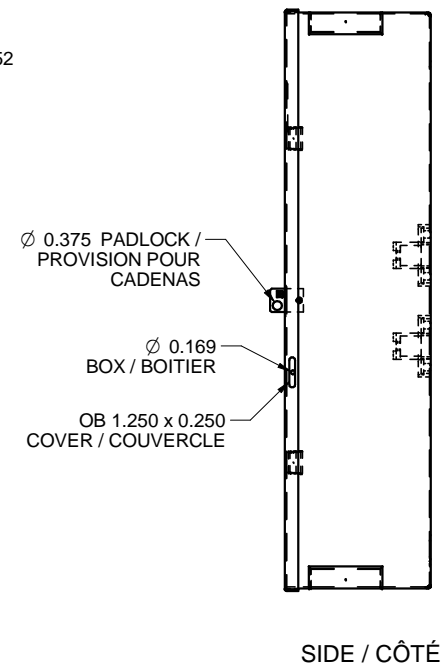

**B404
STEEL / ACIER**

EMBOSS FOR SPOTWELD
EMBOSSÉ POUR SOUDURE PAR POINT

GROUND SYMBOL /
SYMBÔLE M.A.L.T.