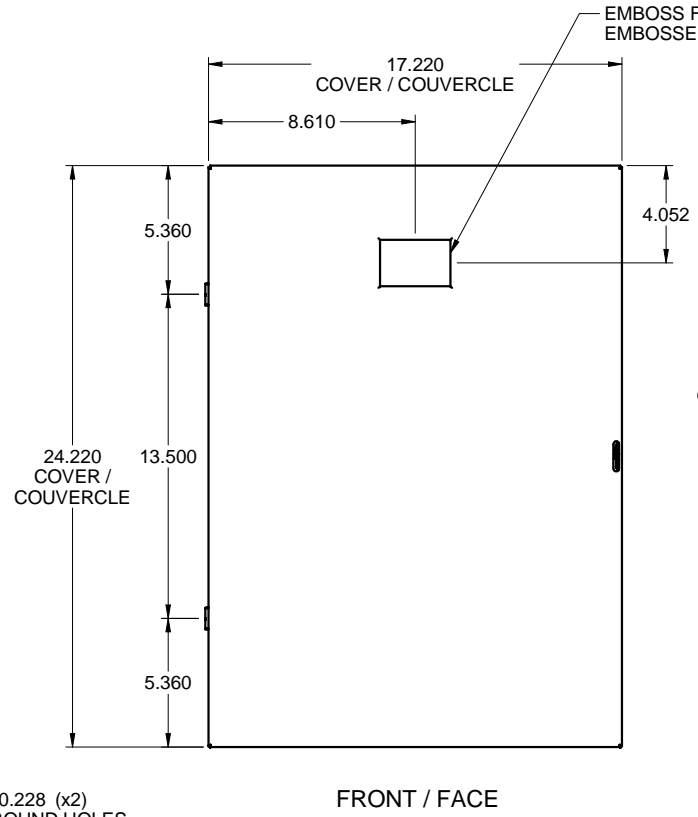

**B404
STEEL / ACIER**

EMBOSS FOR SPOTWELD
EMBOSSÉ POUR SOUDURE PAR POINT

GROUND SYMBOL /
SYMBÔLE M.A.L.T.