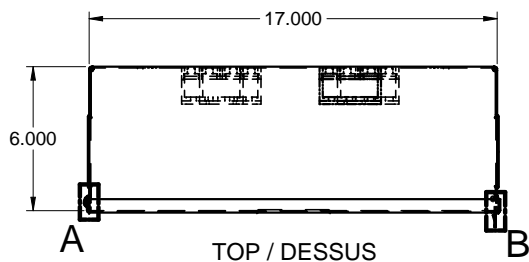

**B404
STEEL / ACIER**

EMBOSS FOR SPOTWELD
EMBOSSÉ POUR SOUDURE PAR POINT

GROUND SYMBOL /
SYMBÔLE M.A.L.T.