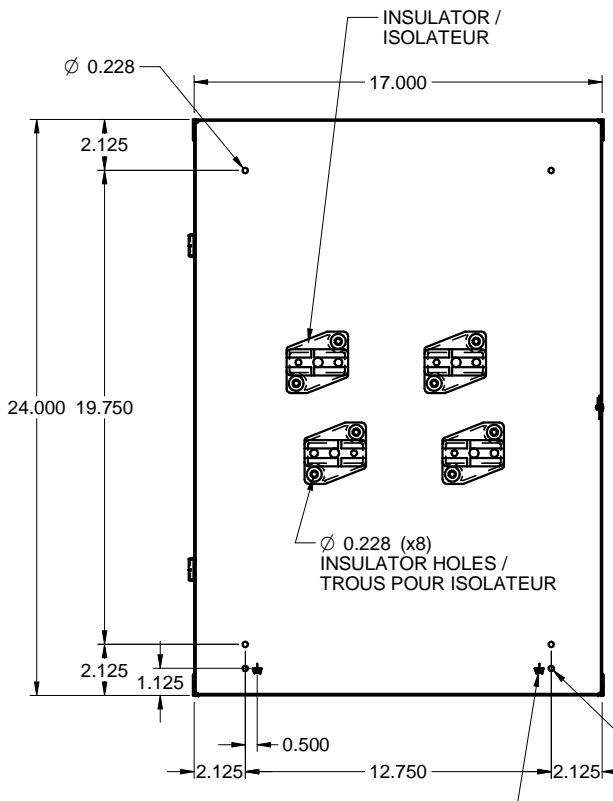

**B404
STEEL / ACIER**

EMBOSS FOR SPOTWELD
EMBOSSÉ POUR SOUDURE PAR POINT

GROUND SYMBOL /
SYMBÔLE M.A.L.T.