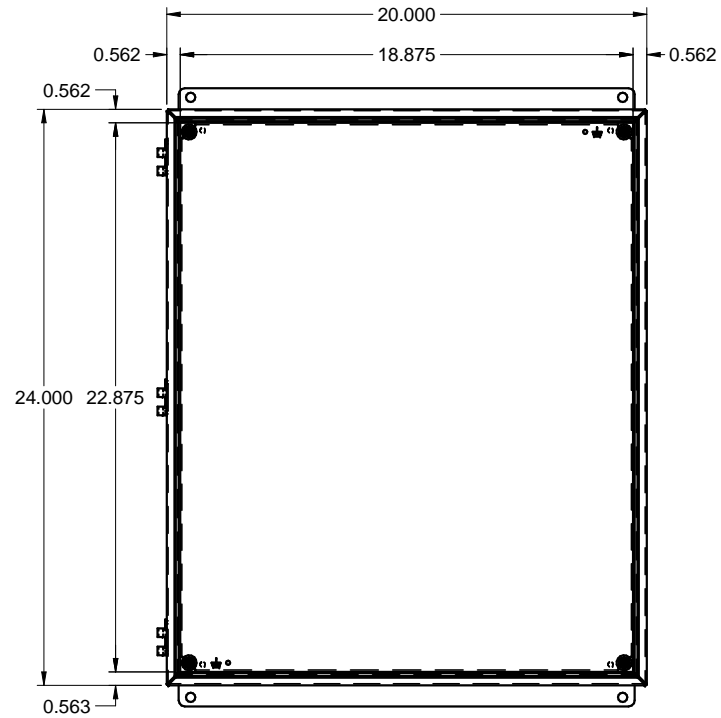

S242008
STEEL / ACIER

TOP / DESSUS

SIDE / CÔTÉ

FRONT / FACE

FRONT WITHOUT COVER
/ FACE SANS COUVERCLE