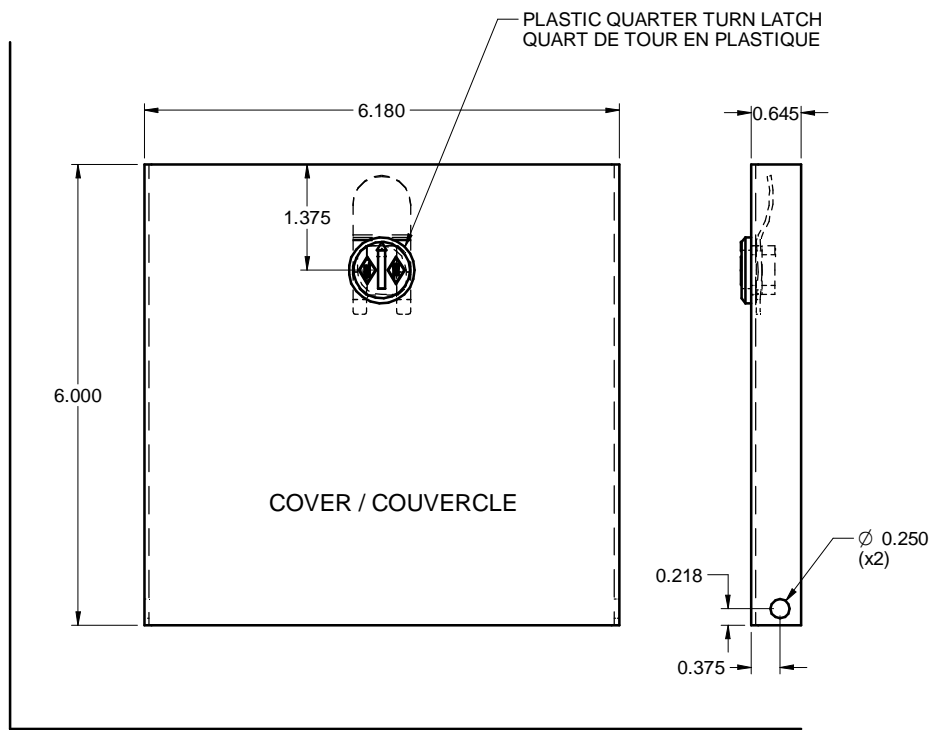

TOP / DESSUS

EUKO060604
STEEL / ACIER

FRONT WITHOUT COVER
FACE SANS COUVERCLE

SIDE / CÔTÉ