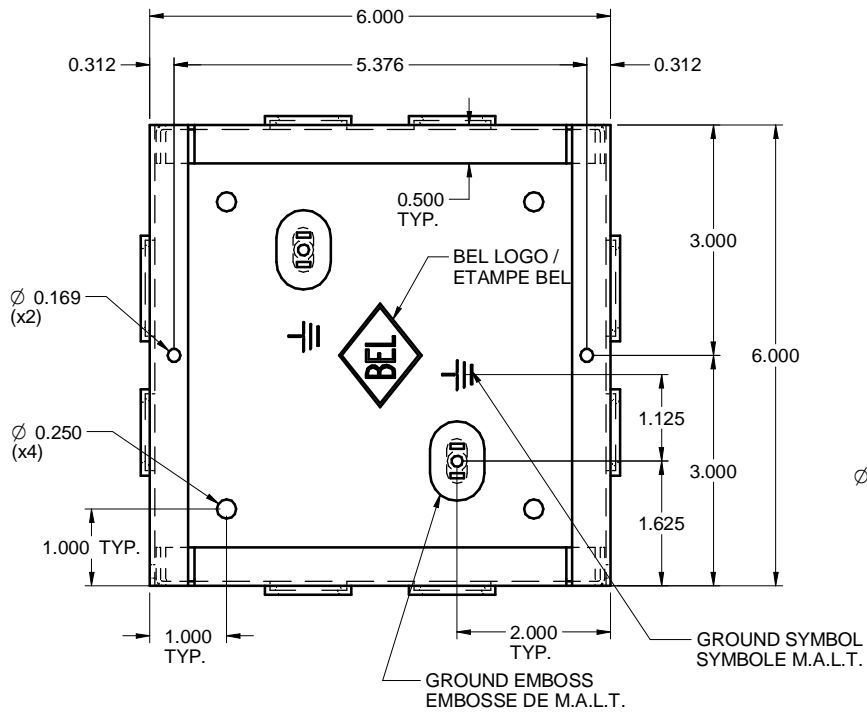

TOP / DESSUS

EUKO060604
STEEL / ACIER

FRONT WITHOUT COVER
FACE SANS COUVERCLE

SIDE / CÔTÉ