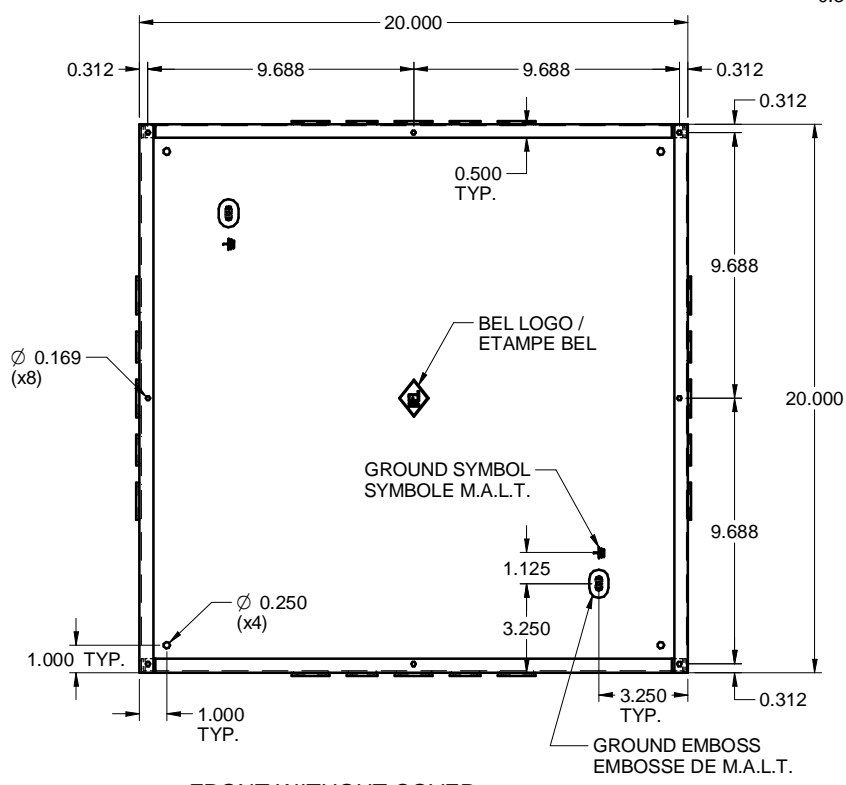

DKO202010
STEEL / ACIER

FRONT WITHOUT COVER
FACE SANS COUVERCLE

SIDE / CÔTÉ