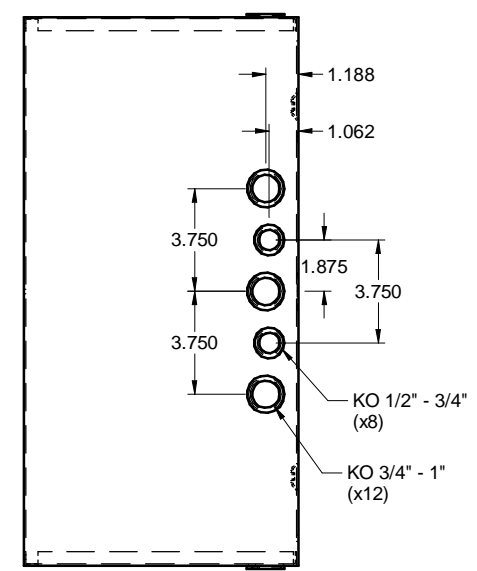

DKO202010
STEEL / ACIER

FRONT WITHOUT COVER
FACE SANS COUVERCLE

SIDE / CÔTÉ