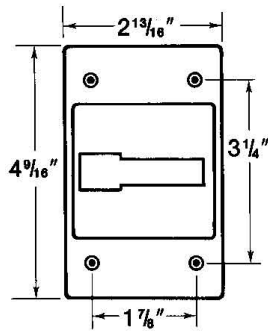

CFSTF

**red dot**<sub>md</sub>

Couvercle un groupe (fonte d'aluminium).  
Un lever switch - montage sur boîte.

## Général

Type:	Boîtes et couvercles type FS
Matériau:	Fonte d'aluminium
Couleur:	Argent
Nombre de groupes:	1
T&B UPC:	04226944282
T&B Status:	M

## Dimensions

Dimension A (po):	4-9/16
Dimension B (po):	2-13/16
Dimension F (po):	3-1/4
Dimension G (po):	1-7/8