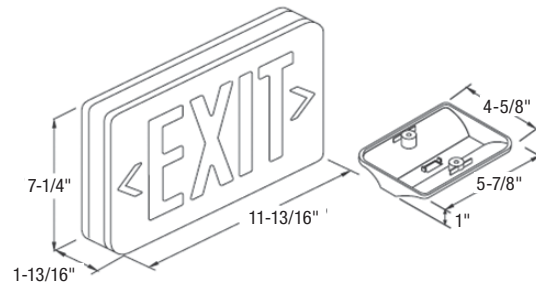

CIRCUIT ÉLECTRIQUE - C.A. ET C.A./C.C.

- Source de lumière à DEL ultra brillante
- Entrée 120/347V c.a., sélectionnable sur le chantier
- Consommation de 2,7W pour face simple ou double
- Wattage de c.c. de secours comme suit :
6V c.c. = 0,9W **12V c.c.** = 1,0W **24V c.c.** = 1,4W

CIRCUIT ÉLECTRIQUE - ALIMENTATION PROPRE

- Source de lumière à DEL ultra brillante
- Entrée 120/347V c.a., sélectionnable sur le chantier
- Consommation de 2,7W pour face simple ou double
- Batterie calcium de plomb scellée haute performance
- Durée de l'éclairage de secours de 90 minutes (standard)
- Transfert et chargeur de batterie électroniques

DIMENSIONS

GUIDE DE COMMANDE

EXPT	U	M	WHT		
Série	Qté de faces	Montage	Couleur	Tension c.c.	Options†
EXPT	U - Faces universelles	M - Universel	WHT - Blanc	Blank - Tension c.a. seulement UNVDC - Tension de secours universel c. c. sélection de 6, 12 ou 24V BAT - Alimentation propre 90 minutes	WRG*, LXG