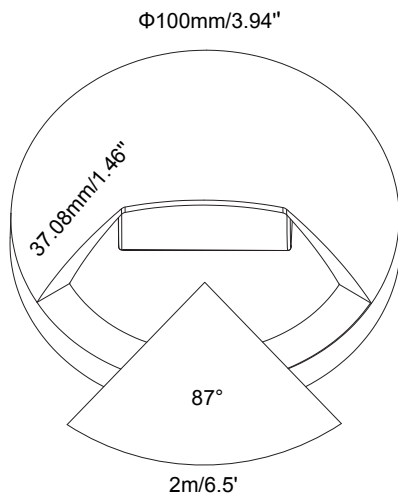

**Source de Lumière:** Intégré

**Longueur de Câble:** 24"

**Matériel:** Aluminium Anodisé

**Lux (lx):** 10.7

**Candela (cd):** 42.8

**Durée de Vie Nominale:** 50,000 hours

**Garantie:** Garantie Complète de 7 Ans

## Utilisation du produit:

Des murs, clôtures, piliers,  
bordure de terrasse

Max. Luminous intensity : 42.8 cd

BEAM ANGLE (0/180): 87 DEG

DISTANCE (FT)	CENTER BEAM (FC) Eavg/Emax	ILLUMINANCE - CONE OF LIGHT	BEAM DIAMETER (FT)
1	30.31/71.78		1.68
1.5	5.68/13.46		2.52
3	1.42/3.36		5.04
5	0.70/1.66		8.40
6.5	0.38/0.91		10.92