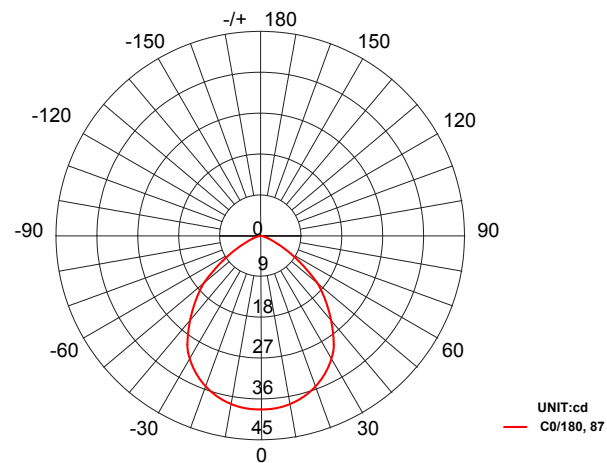

## Utilisation du produit:

Des murs, clôtures, piliers,  
bordure de terrasse

Max. Luminous intensity : 42.8 cd

BEAM ANGLE (0/180): 87 DEG

DISTANCE (FT)	CENTER BEAM (FC) Eavg/Emax	ILLUMINANCE - CONE OF LIGHT	BEAM DIAMETER (FT)
1	30.31/71.78		1.68
1.5	5.68/13.46		2.52
3	1.42/3.36		5.04
5	0.70/1.66		8.40
6.5	0.38/0.91		10.92