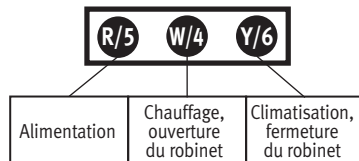

Bornier mural (installations de chauffage ou climatisation seulement et robinets de zone à 3 fils)