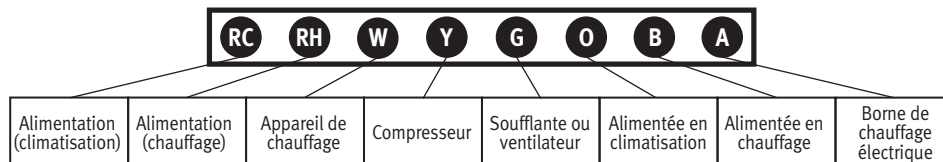

Thermostats mécaniques de rechange universels

- Remplacement pour des centaines de modèles White-Rodgers et concurrents installés au cours des 50 dernières années
- Contacts protégés pour une fiabilité et une précision accrues
- Modèles à orientation horizontale et verticale pour installations de 24 V, à un étage, à millivolts et de zones à 3 fils
- Garantie de 5 ans

Référence croisée des thermostats mécaniques

Séries de mécaniques White-Rodgers au mercure	Modèles White-Rodgers sans mercure Rechanges mécaniques Celsius-Fahrenheit	Rechanges numériques
1C30	1E30N-311	1E78-140
1C50	1E50N-303	1E78-140
1D30, 1D36, 1D56	1E56N-361	1F78-144
1E30	1E30N-311	1E78-140
1E35	1E56N-361	1F86-0471
1E56	1E56N-361	1F78-144
1F36, 1F56	1F56N-361	1F78H-144
1F57	s. o.	1F83-0471
1F58	s. o.	1F79-111

Séries de mécaniques Honeywell au mercure	Modèles White-Rodgers sans mercure Rechanges mécaniques Celsius-Fahrenheit	Rechanges numériques
T822	1E56N-361	1E78-140
T5822	1E56-361	1E78-140
T834	1E56N-361	1E78-140
T8034	1E56N-361	1E78-140
T87F	1E56N-361 ou 1F56N-361	1E78-140 ou 1F78-144

Remarque : Pour limiter la plage de consigne, utiliser la trousse de restriction des points de consigne 92-0563

Remarque : Pour limiter la plage de consigne, utiliser la trousse de restriction des points de consigne 92-0563

Identification des bornes

1F56N-361/1E56N-361 (socle de raccordement)