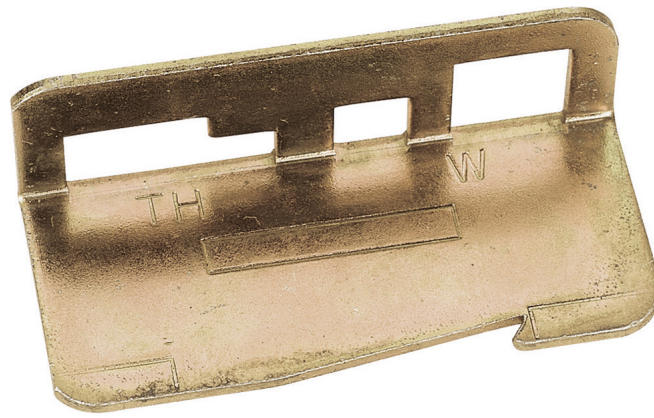

Jauge pour griffes pour monteuses de lignes et élagueurs

Gardez vos griffes aiguisées. Ce guide pratique sur les griffes aide les grimpeurs à affûter les griffes et à vérifier si celles-ci présentent la largeur, l'épaisseur et le profil de pointe appropriés. Grimpez en toute sécurité grâce à cet outil pratique.

Spécifications

Application:

Pour vérifier de façon appropriée la largeur, l'épaisseur et le profil de pointe des griffes de monteuses de lignes et d'élagueurs

Matériel:

Acier

Couleur:

Havane

Poids: