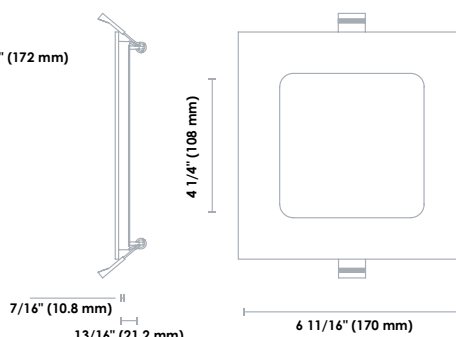

# Dimensions

Ø 3 5/8" (90 mm)

3"

3"

Transformateur  
DEL 3"

Ø 4 1/4" (108 mm)

4"

4"

S1 Transformateur  
DEL 4" et 6"

Ø 6 5/16" (160 mm)

6"

6"

S2 Transformateur  
DEL 4" et 6"

## Accessoires

Code de commande	Description	Diamètre d'ouverture (po)	Type	Qté caisse (ext.)
66049	ACC/MPLATE/3.625IN/SQR/STD	3 5/8	Plaque de montage carrée	96
66056	ACC/MPLATE/3.625IN/ADJ/STD	3 5/8	Plaque de montage ajustable	96
66142	ACC/3/VAPOR BARRIER/STD	3 5/8	Extension du pare vapeur	50
66820	ACC/MPLATE/3.625IN/HANG.BARS/STD	3 5/8	Plaque de montage avec barres de suspension	25
66051	ACC/MPLATE/4.25IN/SQR/STD	4 1/4	Plaque de montage carrée	100
66058	ACC/MPLATE/4.25IN/ADJ/STD	4 1/4	Plaque de montage ajustable	50
66821	ACC/MPLATE/4.25IN/HANG.BARS/STD	4 1/4	Plaque de montage avec barres de suspension	25
66143	ACC/4/VAPOR BARRIER/STD	4 1/4	Extension du pare vapeur	50
66822	ACC/MPLATE/6.25IN/HANG.BARS/STD	6 1/4	Plaque de montage avec barres de suspension	25
64921	ACC/MPLATE/6.25IN/ADJ/STD	6 1/4	Plaque de montage ajustable	24
66144	ACC/6/VAPOR BARRIER/STD	6 7/32	Extension du pare vapeur	50
64264	LPDL/ACC/6FT/EXTCABLE/STD	-	Rallonge électrique 6'	96
66964	LPDL/ACC/6FT/EXTCABLE/FT6/STD	-	Rallonge électrique FT6 de 6'	96