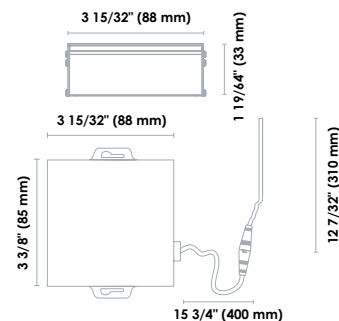

# Dimensions

Ø 3 5/8" (90 mm)

3"

3"

Transformateur  
DEL 3"

Ø 4 1/4" (108 mm)

4"

4"

S1 Transformateur  
DEL 4" et 6"

Ø 6 5/16" (160 mm)

6"

6"

S2 Transformateur  
DEL 4" et 6"

## Accessoires

Code de commande	Description	Diamètre d'ouverture (po)	Type	Qté caisse (ext.)
66049	ACC/MPLATE/3.625IN/SQR/STD	3 5/8	Plaque de montage carrée	96
66056	ACC/MPLATE/3.625IN/ADJ/STD	3 5/8	Plaque de montage ajustable	96
66142	ACC/3/VAPOR BARRIER/STD	3 5/8	Extension du pare vapeur	50
66820	ACC/MPLATE/3.625IN/HANG.BARS/STD	3 5/8	Plaque de montage avec barres de suspension	25
66051	ACC/MPLATE/4.25IN/SQR/STD	4 1/4	Plaque de montage carrée	100
66058	ACC/MPLATE/4.25IN/ADJ/STD	4 1/4	Plaque de montage ajustable	50
66821	ACC/MPLATE/4.25IN/HANG.BARS/STD	4 1/4	Plaque de montage avec barres de suspension	25
66143	ACC/4/VAPOR BARRIER/STD	4 1/4	Extension du pare vapeur	50
66822	ACC/MPLATE/6.25IN/HANG.BARS/STD	6 1/4	Plaque de montage avec barres de suspension	25
64921	ACC/MPLATE/6.25IN/ADJ/STD	6 1/4	Plaque de montage ajustable	24
66144	ACC/6/VAPOR BARRIER/STD	6 7/32	Extension du pare vapeur	50
64264	LPDL/ACC/6FT/EXTCABLE/STD	-	Rallonge électrique 6'	96
66964	LPDL/ACC/6FT/EXTCABLE/FT6/STD	-	Rallonge électrique FT6 de 6'	96