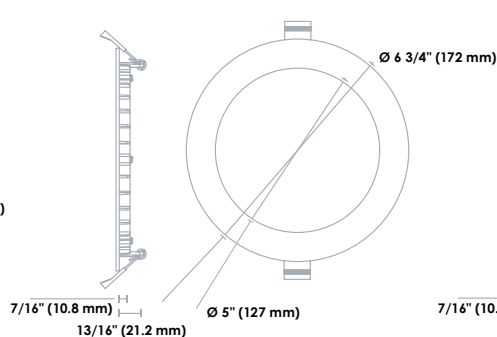

# Dimensions

Ø 3 5/8" (90 mm)

3"

3"

Transformateur  
DEL 3"

Ø 4 1/4" (108 mm)

4"

4"

S1 Transformateur  
DEL 4" et 6"

Ø 6 5/16" (160 mm)

6"

6"

S2 Transformateur  
DEL 4" et 6"

## Accessoires

Code de commande	Description	Diamètre d'ouverture (po)	Type	Qté caisse (ext.)
66049	ACC/MPLATE/3.625IN/SQR/STD	3 5/8	Plaque de montage carrée	96
66056	ACC/MPLATE/3.625IN/ADJ/STD	3 5/8	Plaque de montage ajustable	96
66142	ACC/3/VAPOR BARRIER/STD	3 5/8	Extension du pare vapeur	50
66820	ACC/MPLATE/3.625IN/HANG.BARS/STD	3 5/8	Plaque de montage avec barres de suspension	25
66051	ACC/MPLATE/4.25IN/SQR/STD	4 1/4	Plaque de montage carrée	100
66058	ACC/MPLATE/4.25IN/ADJ/STD	4 1/4	Plaque de montage ajustable	50
66821	ACC/MPLATE/4.25IN/HANG.BARS/STD	4 1/4	Plaque de montage avec barres de suspension	25
66143	ACC/4/VAPOR BARRIER/STD	4 1/4	Extension du pare vapeur	50
66822	ACC/MPLATE/6.25IN/HANG.BARS/STD	6 1/4	Plaque de montage avec barres de suspension	25
64921	ACC/MPLATE/6.25IN/ADJ/STD	6 1/4	Plaque de montage ajustable	24
66144	ACC/6/VAPOR BARRIER/STD	6 7/32	Extension du pare vapeur	50
64264	LPDL/ACC/6FT/EXTCABLE/STD	-	Rallonge électrique 6'	96
66964	LPDL/ACC/6FT/EXTCABLE/FT6/STD	-	Rallonge électrique FT6 de 6'	96