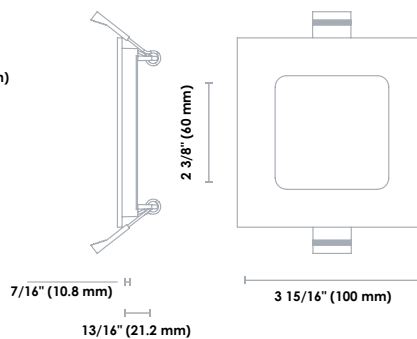

# Dimensions

Ø 3 5/8" (90 mm)

3"

3"

Transformateur  
DEL 3"

Ø 4 1/4" (108 mm)

4"

4"

S1 Transformateur  
DEL 4" et 6"

Ø 6 5/16" (160 mm)

6"

6"

S2 Transformateur  
DEL 4" et 6"

## Accessoires

Code de commande	Description	Diamètre d'ouverture (po)	Type	Qté caisse (ext.)
66049	ACC/MPLATE/3.625IN/SQR/STD	3 5/8	Plaque de montage carrée	96
66056	ACC/MPLATE/3.625IN/ADJ/STD	3 5/8	Plaque de montage ajustable	96
66142	ACC/3/VAPOR BARRIER/STD	3 5/8	Extension du pare vapeur	50
66820	ACC/MPLATE/3.625IN/HANG.BARS/STD	3 5/8	Plaque de montage avec barres de suspension	25
66051	ACC/MPLATE/4.25IN/SQR/STD	4 1/4	Plaque de montage carrée	100
66058	ACC/MPLATE/4.25IN/ADJ/STD	4 1/4	Plaque de montage ajustable	50
66821	ACC/MPLATE/4.25IN/HANG.BARS/STD	4 1/4	Plaque de montage avec barres de suspension	25
66143	ACC/4/VAPOR BARRIER/STD	4 1/4	Extension du pare vapeur	50
66822	ACC/MPLATE/6.25IN/HANG.BARS/STD	6 1/4	Plaque de montage avec barres de suspension	25
64921	ACC/MPLATE/6.25IN/ADJ/STD	6 1/4	Plaque de montage ajustable	24
66144	ACC/6/VAPOR BARRIER/STD	6 7/32	Extension du pare vapeur	50
64264	LPDL/ACC/6FT/EXTCABLE/STD	-	Rallonge électrique 6'	96
66964	LPDL/ACC/6FT/EXTCABLE/FT6/STD	-	Rallonge électrique FT6 de 6'	96