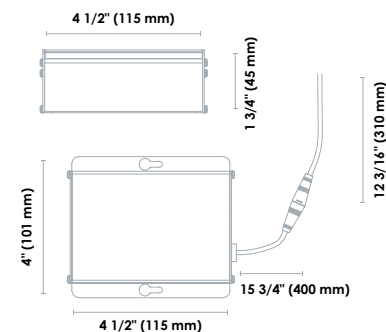

# Dimensions

Ø 3 5/8" (90 mm)

3"

3"

Transformateur  
DEL 3"

Ø 4 1/4" (108 mm)

4"

4"

S1 Transformateur  
DEL 4" et 6"

Ø 6 5/16" (160 mm)

6"

6"

S2 Transformateur  
DEL 4" et 6"

## Accessoires

Code de commande	Description	Diamètre d'ouverture (po)	Type	Qté caisse (ext.)
66049	ACC/MPLATE/3.625IN/SQR/STD	3 5/8	Plaque de montage carrée	96
66056	ACC/MPLATE/3.625IN/ADJ/STD	3 5/8	Plaque de montage ajustable	96
66142	ACC/3/VAPOR BARRIER/STD	3 5/8	Extension du pare vapeur	50
66820	ACC/MPLATE/3.625IN/HANG.BARS/STD	3 5/8	Plaque de montage avec barres de suspension	25
66051	ACC/MPLATE/4.25IN/SQR/STD	4 1/4	Plaque de montage carrée	100
66058	ACC/MPLATE/4.25IN/ADJ/STD	4 1/4	Plaque de montage ajustable	50
66821	ACC/MPLATE/4.25IN/HANG.BARS/STD	4 1/4	Plaque de montage avec barres de suspension	25
66143	ACC/4/VAPOR BARRIER/STD	4 1/4	Extension du pare vapeur	50
66822	ACC/MPLATE/6.25IN/HANG.BARS/STD	6 1/4	Plaque de montage avec barres de suspension	25
64921	ACC/MPLATE/6.25IN/ADJ/STD	6 1/4	Plaque de montage ajustable	24
66144	ACC/6/VAPOR BARRIER/STD	6 7/32	Extension du pare vapeur	50
64264	LPDL/ACC/6FT/EXTCABLE/STD	-	Rallonge électrique 6'	96
66964	LPDL/ACC/6FT/EXTCABLE/FT6/STD	-	Rallonge électrique FT6 de 6'	96