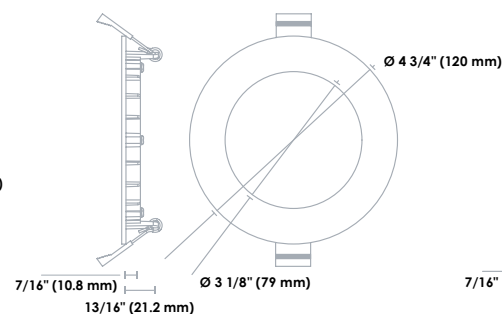

# Dimensions

Ø 3 5/8" (90 mm)

3"

3"

Transformateur  
DEL 3"

Ø 4 1/4" (108 mm)

4"

4"

S1 Transformateur  
DEL 4" et 6"

Ø 6 5/16" (160 mm)

6"

6"

S2 Transformateur  
DEL 4" et 6"

## Accessoires

Code de commande	Description	Diamètre d'ouverture (po)	Type	Qté caisse (ext.)
66049	ACC/MPLATE/3.625IN/SQR/STD	3 5/8	Plaque de montage carrée	96
66056	ACC/MPLATE/3.625IN/ADJ/STD	3 5/8	Plaque de montage ajustable	96
66142	ACC/3/VAPOR BARRIER/STD	3 5/8	Extension du pare vapeur	50
66820	ACC/MPLATE/3.625IN/HANG.BARS/STD	3 5/8	Plaque de montage avec barres de suspension	25
66051	ACC/MPLATE/4.25IN/SQR/STD	4 1/4	Plaque de montage carrée	100
66058	ACC/MPLATE/4.25IN/ADJ/STD	4 1/4	Plaque de montage ajustable	50
66821	ACC/MPLATE/4.25IN/HANG.BARS/STD	4 1/4	Plaque de montage avec barres de suspension	25
66143	ACC/4/VAPOR BARRIER/STD	4 1/4	Extension du pare vapeur	50
66822	ACC/MPLATE/6.25IN/HANG.BARS/STD	6 1/4	Plaque de montage avec barres de suspension	25
64921	ACC/MPLATE/6.25IN/ADJ/STD	6 1/4	Plaque de montage ajustable	24
66144	ACC/6/VAPOR BARRIER/STD	6 7/32	Extension du pare vapeur	50
64264	LPDL/ACC/6FT/EXTCABLE/STD	-	Rallonge électrique 6'	96
66964	LPDL/ACC/6FT/EXTCABLE/FT6/STD	-	Rallonge électrique FT6 de 6'	96