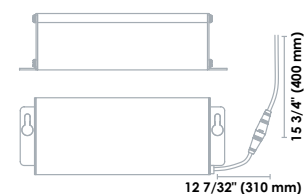

# Dimensions

Ø 3 5/8" (90 mm)

3"

3"

Transformateur  
DEL 3"

Ø 4 1/4" (108 mm)

4"

4"

S1 Transformateur  
DEL 4" et 6"

Ø 6 5/16" (160 mm)

6"

6"

S2 Transformateur  
DEL 4" et 6"

## Accessoires

Code de commande	Description	Diamètre d'ouverture (po)	Type	Qté caisse (ext.)
66049	ACC/MPLATE/3.625IN/SQR/STD	3 5/8	Plaque de montage carrée	96
66056	ACC/MPLATE/3.625IN/ADJ/STD	3 5/8	Plaque de montage ajustable	96
66142	ACC/3/VAPOR BARRIER/STD	3 5/8	Extension du pare vapeur	50
66820	ACC/MPLATE/3.625IN/HANG.BARS/STD	3 5/8	Plaque de montage avec barres de suspension	25
66051	ACC/MPLATE/4.25IN/SQR/STD	4 1/4	Plaque de montage carrée	100
66058	ACC/MPLATE/4.25IN/ADJ/STD	4 1/4	Plaque de montage ajustable	50
66821	ACC/MPLATE/4.25IN/HANG.BARS/STD	4 1/4	Plaque de montage avec barres de suspension	25
66143	ACC/4/VAPOR BARRIER/STD	4 1/4	Extension du pare vapeur	50
66822	ACC/MPLATE/6.25IN/HANG.BARS/STD	6 1/4	Plaque de montage avec barres de suspension	25
64921	ACC/MPLATE/6.25IN/ADJ/STD	6 1/4	Plaque de montage ajustable	24
66144	ACC/6/VAPOR BARRIER/STD	6 7/32	Extension du pare vapeur	50
64264	LPDL/ACC/6FT/EXTCABLE/STD	-	Rallonge électrique 6'	96
66964	LPDL/ACC/6FT/EXTCABLE/FT6/STD	-	Rallonge électrique FT6 de 6'	96