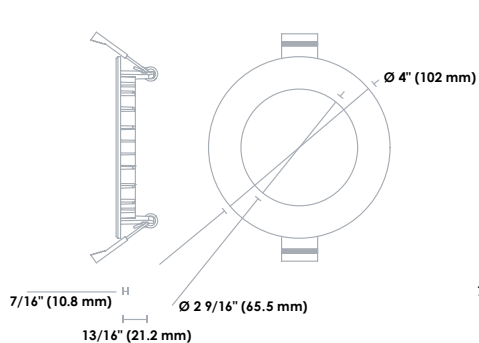

# Dimensions

Ø 3 5/8" (90 mm)

3"

3"

Transformateur  
DEL 3"

Ø 4 1/4" (108 mm)

4"

4"

S1 Transformateur  
DEL 4" et 6"

Ø 6 5/16" (160 mm)

6"

6"

S2 Transformateur  
DEL 4" et 6"

## Accessoires

Code de commande	Description	Diamètre d'ouverture (po)	Type	Qté caisse (ext.)
66049	ACC/MPLATE/3.625IN/SQR/STD	3 5/8	Plaque de montage carrée	96
66056	ACC/MPLATE/3.625IN/ADJ/STD	3 5/8	Plaque de montage ajustable	96
66142	ACC/3/VAPOR BARRIER/STD	3 5/8	Extension du pare vapeur	50
66820	ACC/MPLATE/3.625IN/HANG.BARS/STD	3 5/8	Plaque de montage avec barres de suspension	25
66051	ACC/MPLATE/4.25IN/SQR/STD	4 1/4	Plaque de montage carrée	100
66058	ACC/MPLATE/4.25IN/ADJ/STD	4 1/4	Plaque de montage ajustable	50
66821	ACC/MPLATE/4.25IN/HANG.BARS/STD	4 1/4	Plaque de montage avec barres de suspension	25
66143	ACC/4/VAPOR BARRIER/STD	4 1/4	Extension du pare vapeur	50
66822	ACC/MPLATE/6.25IN/HANG.BARS/STD	6 1/4	Plaque de montage avec barres de suspension	25
64921	ACC/MPLATE/6.25IN/ADJ/STD	6 1/4	Plaque de montage ajustable	24
66144	ACC/6/VAPOR BARRIER/STD	6 7/32	Extension du pare vapeur	50
64264	LPDL/ACC/6FT/EXTCABLE/STD	-	Rallonge électrique 6'	96
66964	LPDL/ACC/6FT/EXTCABLE/FT6/STD	-	Rallonge électrique FT6 de 6'	96