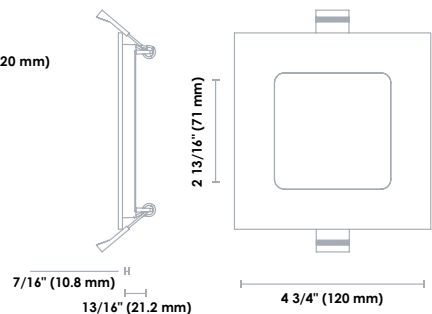

# Dimensions

Ø 3 5/8" (90 mm)

3"

3"

Transformateur  
DEL 3"

Ø 4 1/4" (108 mm)

4"

4"

S1 Transformateur  
DEL 4" et 6"

Ø 6 5/16" (160 mm)

6"

6"

S2 Transformateur  
DEL 4" et 6"

## Accessoires

Code de commande	Description	Diamètre d'ouverture (po)	Type	Qté caisse (ext.)
66049	ACC/MPLATE/3.625IN/SQR/STD	3 5/8	Plaque de montage carrée	96
66056	ACC/MPLATE/3.625IN/ADJ/STD	3 5/8	Plaque de montage ajustable	96
66142	ACC/3/VAPOR BARRIER/STD	3 5/8	Extension du pare vapeur	50
66820	ACC/MPLATE/3.625IN/HANG.BARS/STD	3 5/8	Plaque de montage avec barres de suspension	25
66051	ACC/MPLATE/4.25IN/SQR/STD	4 1/4	Plaque de montage carrée	100
66058	ACC/MPLATE/4.25IN/ADJ/STD	4 1/4	Plaque de montage ajustable	50
66821	ACC/MPLATE/4.25IN/HANG.BARS/STD	4 1/4	Plaque de montage avec barres de suspension	25
66143	ACC/4/VAPOR BARRIER/STD	4 1/4	Extension du pare vapeur	50
66822	ACC/MPLATE/6.25IN/HANG.BARS/STD	6 1/4	Plaque de montage avec barres de suspension	25
64921	ACC/MPLATE/6.25IN/ADJ/STD	6 1/4	Plaque de montage ajustable	24
66144	ACC/6/VAPOR BARRIER/STD	6 7/32	Extension du pare vapeur	50
64264	LPDL/ACC/6FT/EXTCABLE/STD	-	Rallonge électrique 6'	96
66964	LPDL/ACC/6FT/EXTCABLE/FT6/STD	-	Rallonge électrique FT6 de 6'	96