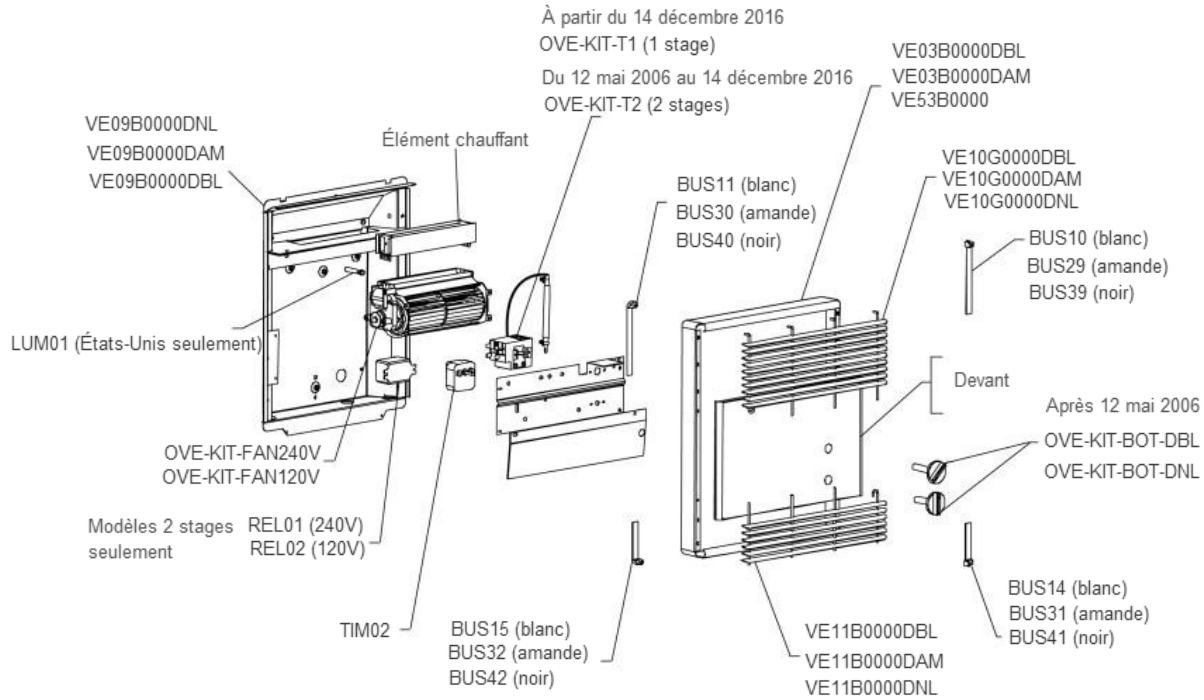

série OVE

Ventilo-convecteur de style européen pour salle de bain

Éléments chauffants

Volts	Élément chauffant Heating element		
	Canada	États-Unis	
		Avant le 3 septembre 2013 Before September 3 2013	Après le 3 septembre 2013 After September 3 2013
120	ELO78	ELO01	ELO115
240	ELO77	ELO96	ELO116

Devant / Front

Modèle Model	Devant* Front*	Devant acier inoxydable** Stainless steel front**
	Après 12 mai 2006 After May 12, 2006	Après 12 mai 2006 After May 12, 2006
OVE-TM	VE05D0000DS*	VE55B0000
OVE-T	VE85D0000DS*	VE56B0000
OVE	VE95D0000DS*	VE57B0000