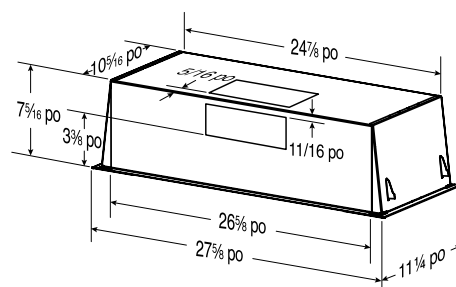

- Hottes encastrables pour installation personnalisée dans une armoire
- Fini en acier inoxydable brossé
- Largeur de 27<sup>5</sup>/<sub>8</sub> po (pour combler un espace cabinet de 30 po)
- Interrupteur marche/arrêt à bascule
- Commandes rotatives
- 4 vitesses de ventilation
- Éclairage halogène à trois intensités : 2 ampoules avec écran GU10 de 50 W (incluses)
- Filtres à carreaux lavables au lave-vaisselle
- Ressorts d'accrochage facilitant l'installation
- Évacuation verticale ou horizontale\* de 3<sup>1</sup>/<sub>4</sub> po x 10 po (adaptateur et volet inclus)

### SPÉCIFICATIONS

LARGEUR	ACIER INOXYDABLE	VENTILATEUR	VOLTS	AMPÈRES	PCM	SONES	CONDUIT
27 <sup>5</sup> / <sub>8</sub> po	BC2130SS	Simple	120	2,5	290	1,5	3 <sup>1</sup> / <sub>4</sub> po x 10 po
27 <sup>5</sup> / <sub>8</sub> po	BC4130SS	Double	120	4	500	< 0,3	3 <sup>1</sup> / <sub>4</sub> po x 10 po

### DIMENSIONS