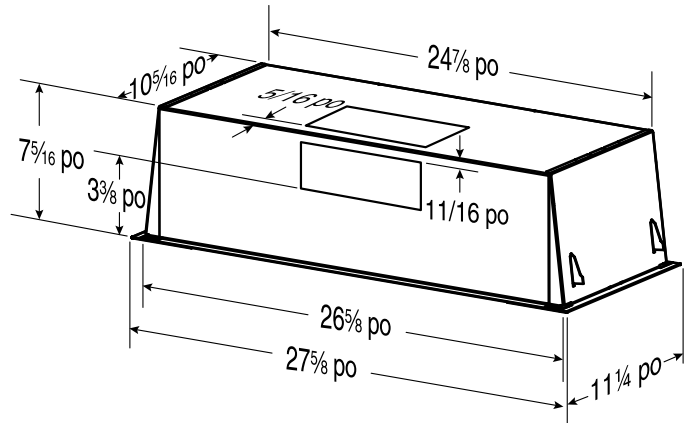

- Hottes encastrables pour installation personnalisée dans une armoire
- Fini en acier inoxydable brossé
- Largeur de 27<sup>5</sup>/<sub>8</sub> po (pour combler un espace cabinet de 30 po)
- Interrupteur marche/arrêt à bascule
- Commandes rotatives
- 4 vitesses de ventilation
- Éclairage halogène à trois intensités : 2 ampoules avec écran GU10 de 50 W (incluses)
- Filtres à carreaux lavables au lave-vaisselle
- Ressorts d'accrochage facilitant l'installation
- Évacuation verticale ou horizontale\* de 3<sup>1</sup>/<sub>4</sub> po x 10 po (adaptateur et volet inclus)

### DIMENSIONS