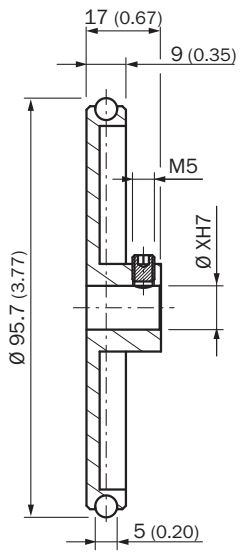

Plan coté (Dimensions en mm (inch))