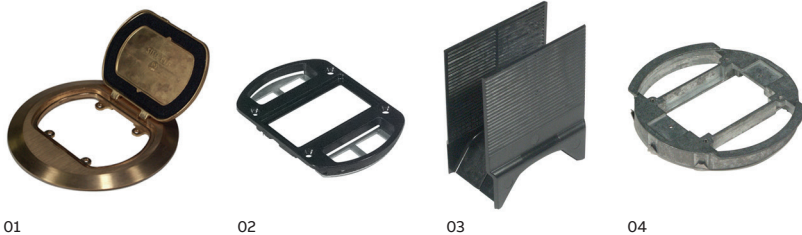

FICHE TECHNIQUE

Ensembles basse et haute tension

Série 68P

Steel City®

01

02

03

04

01 Couverture pour prise double
02 Plaque frontale
03 Paroi de division des tensions
04 Anneau de montage

Caractéristiques :

Paroi de division des tensions

- Lignes de marquage pour s'adapter à des profondeurs de béton de 3 à 6 pouces

- Plaque frontale
 - Plaques signalétiques amovibles
 - Convient aux prises DDFT ou aux prises doubles standard
- 4 ouvertures pour prises keystone (ports réseau) standard dans les plaques signalétiques.
 - D'autres styles sont disponibles, notamment des ouvertures dimensionnées pour connecteurs Ortronics, Avaya, Panduit et Hubbell
- Couvertres MopTite®
 - Disponible en laiton massif, en aluminium thermolaqué noir ou en aluminium
 - Couverture avec verrou d'accrochage
- Anneau de montage
 - Équipé de barbelures pour ajustement avec serrage
- Pas de colle nécessaire

Applications :

Utilisé avec des matériaux de sol comme :

- Béton
- Moquette
- Carreaux
- Bois

L'ensemble pour basse et haute tension 68P fournit une prise de service affleurante pour l'alimentation ou les communications et les données.