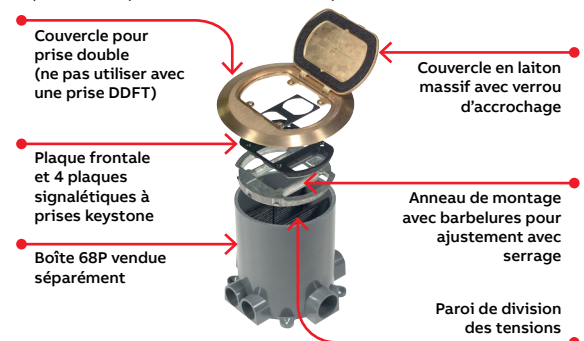

01 Couverture pour prise double
02 Plaque frontale
03 Paroi de division des tensions
04 Anneau de montage

Caractéristiques :

Paroi de division des tensions

- Lignes de marquage pour s'adapter à des profondeurs de béton de 3 à 6 pouces

Applications :

Utilisé avec des matériaux de sol comme :

- Béton
- Moquette
- Carreaux
- Bois

L'ensemble pour basse et haute tension 68P fournit une prise de service affleurante pour l'alimentation ou les communications et les données.

Certifications et normes :

Conformes aux normes suivantes :

- Exigences UL et CSA en matière d'eau de lavage pour les planchers de bois, recouverts de moquette ou de carreaux

Sélection du produit	
N° de pièce	Description
68P-DV-KIT-BRS	Ensemble avec paroi de division pour basse et haute tension Couverture MopTite® en laiton
68P-DV-KIT-AL	Ensemble avec paroi de division pour basse et haute tension Couverture MopTite® en aluminium
68P-DV-KIT-BLK	Ensemble avec paroi de division pour basse et haute tension Couverture MopTite® noir
68P-DV-DP-ORT	Plaque signalétique Ortronics pour 2 prises
68P-DV-DP	Plaque signalétique standard pour 4 prises keystone (ports réseau)

Remarque : Le produit doit être installé conformément aux codes de l'électricité nationaux et provinciaux en vigueur. Les plaques signalétiques à prises keystone sont fournies de série avec l'ensemble. D'autres plaques signalétiques de style différent sont disponibles auprès d'ABB et peuvent être commandées séparément.