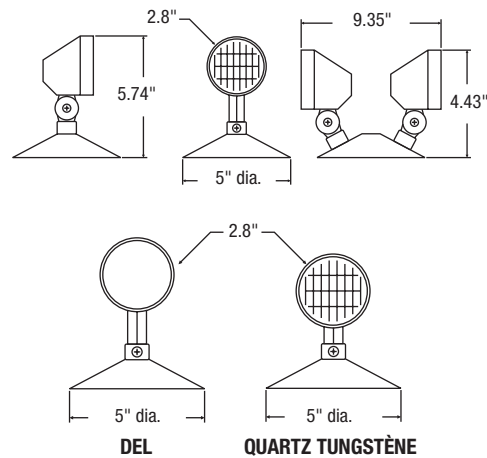

PHARES SATELLITES PAR18

Construction en plastique

Simple, double ou triple

Lampes 6V, 12V et 24V à DEL, au quartz et tungstène

Homologations :

Certification CSA C22.2 #141

DESCRIPTION

La série de phares satellites PAR18 RMSM offre l'équilibre parfait entre la valeur et la performance. Les phares satellites sont entièrement réglables et les deux options d'inclinaison et de rotation sont à verrouillage. Le plafonnier standard est conçu pour une installation directe sur les boîtes de raccordement électriques. Disponibles en modèles 6V, 12V et 24V utilisant des lampes à DEL (culot à deux broches) au tungstène (à culot poussoir) ou quartz halogène (culot à deux broches).

MÉCANIQUE

- Construction de tête en composite, thermoplastique aux ultraviolets stabilisés résistant aux impacts
- Entièrement réglables - les deux s'inclinent et pivotent
- Plafonnier standard en thermoplastique de 5 po de dia.
- Deux trous de montage encastrés dans le plafonnier pour s'adapter sur les boîtes de raccordements électriques standards
- La couleur blanche est standard, la couleur noire est disponible en option
- Variété d'options de lampes :
 - 6V c.c., 12V c.c. ou 24V c.c.
 - Lampes au tungstène - base à culot poussoir
 - Lampes au quartz halogènes - base à deux broches
 - Lampes à DEL - base à deux broches

DIMENSIONS

GUIDE DE COMMANDE - DEL

Série	Quantité de phares	Tension	Wattage	Type de lampe	Couleur	Options†
RMSM	1 - Phare simple 2 - Phare double 3 - Phare triple 4 - Phare quadruple (plafonnier de 12" dia. requis)	6-12 - 6V c.c. à 12V c.c. opérationnel	3W - 3 watts 4W - 4 watts	LJ - DEL	WHT - Blanc (standard) BLK - Noir	LCP, VDR, WRG, LXG
		12-24 - 12V c. c. à 24V c.c. opérationnel	6W - 6 watts 7W - 7 watts	LA - DEL		
		24 - 24V c.c.	4W - 4 watts	LR - DEL		