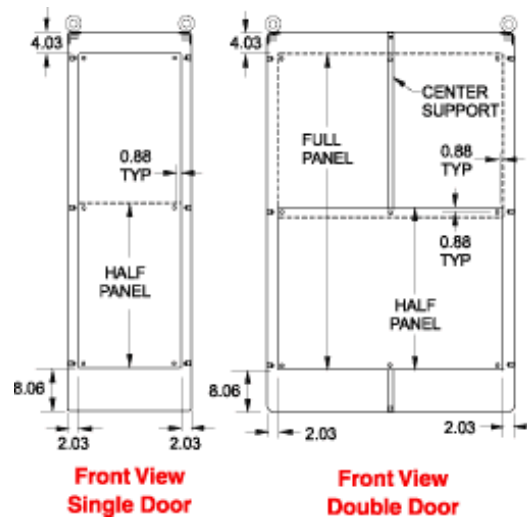

Panneaux intérieurs pour armoires autoportantes

- Tôle d'acier de calibre 10 ou 12.
- Tous les panneaux double largeur sont en acier de calibre 10.
- Les panneaux de largeur sont offerts en modèles pleine hauteur ou mi-hauteur.
- Les panneaux de profondeur sont offerts uniquement en modèles pleine hauteur.
- Les panneaux de profondeur et de largeur sont livrés avec toute la quincaillerie d'assemblage et un support central, s'il y a lieu.
- Les demi-panneaux peuvent être montés dans la moitié supérieure ou inférieure de l'armoire.
- Fini blanc.

Single Door Width Panels

Steel		Galv. Steel		Panel	
Part No.	Part No.	Description	Enclosure	Size	
60TWFW	60TWFWG	Full Panel	60 x 24	48.00 x 20	
60TWHW	60TWHWG	Half Panel		24.87 x 20	
72WFW	72WFWG	Full Panel	72 x 24	60.00 x 20	
72WHW	72WHWG	Half Panel		30.87 x 20	
90YFW	90YFWG	Full Panel	90 x 24	78.00 x 20	
90YHW	90YHWG	Half Panel		39.87 x 20	
72XFW	72XFWG	Full Panel	72 x 30	60.00 x 26	
72XHW	72XHWG	Half Panel		30.87 x 26	
60TYFW	60TYFWG	Full Panel	60 x 36	48.00 x 32	
60TYHW	60TYHWG	Half Panel		24.87 x 32	
72YFW	72YFWG	Full Panel	72 x 36	60.00 x 32	
72YHW	72YHWG	Half Panel		30.87 x 32	
90YFW	90YFWG	Full Panel	90 x 36	78.00 x 32	
90YHW	90YHWG	Half Panel		39.87 x 32	

Double Door Width Panels

		Galv.			
Steel		Steel			
Part No.	Part No.	Description	Enclosure	Panel Size	
60AWFW	60AWFWG	Full Panel	60 x 48	48.00 x 44	
60AWHW	60AWHWG	Half Panel		24.88 x 44	
72ZFW	72ZFWG	Full Panel	72 x 48	60.00 x 44	
72ZHW	72ZHWG	Half Panel		30.88 x 44	
72ZXF	72ZXFG	Full Panel	72 x 60	60.00 x 56	
72ZXHW	72ZXHWG	Half Panel		30.88 x 56	
72ZYFW	72ZYFWG	Full Panel	72 x 72	60.00 x 68	
72ZYHW	72ZYHWG	Half Panel		30.88 x 68	
90BFW	90BFWG	Full Panel	90 x 48	78.00 x 44	
90BHW	90BHWG	Half Panel		39.88 x 44	
90BYFW	90BYFWG	Full Panel	90 x 72	78.00 x 68	
90BYHW	90BYHWG	Half Panel		39.88 x 68	