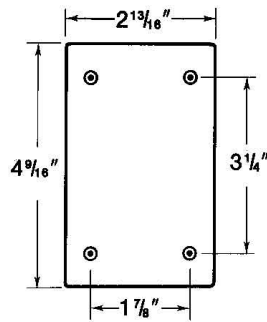

CFSB

red dot_{md}

Couvercle un groupe (fonte d'aluminium)
sans ouverture - montage sur boîte (alu-
minium estampé)

Général

Type:	Boîtes et couvercles type FS
Matériau:	Fonte d'aluminium
Couleur:	Argent
Nombre de groupes:	1
T&B UPC:	04226944220
T&B Status:	M

Dimensions

Dimension A (po):	4-9/16
Dimension B (po):	2-13/16
Dimension F (po):	3-1/4
Dimension G (po):	1-7/8