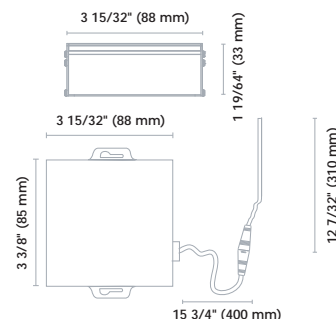

# Dimensions

Ø 3 5/8" (90 mm)

3"

3"

Transformateur  
DEL 3"

Ø 4 1/4" (108 mm)

4"

4"

S1 Transformateur  
DEL 4" et 6"

Ø 6 5/16" (160 mm)

6"

6"

S2 Transformateur  
DEL 4" et 6"

## Accessoires

Code de commande	Description	Diamètre d'ouverture (po)	Type	Qté caisse (ext.)
66049	ACC/MPLATE/3.625IN/SQR/STD	3 5/8	Plaque de montage carrée	96
66056	ACC/MPLATE/3.625IN/ADJ/STD	3 5/8	Plaque de montage ajustable	96
66142	ACC/3/VAPOR BARRIER/STD	3 5/8	Extension du pare vapeur	50
66820	ACC/MPLATE/3.625IN/HANG.BARS/STD	3 5/8	Plaque de montage avec barres de suspension	25
66051	ACC/MPLATE/4.25IN/SQR/STD	4 1/4	Plaque de montage carrée	100
66058	ACC/MPLATE/4.25IN/ADJ/STD	4 1/4	Plaque de montage ajustable	50
62678	ACC/MPLATE/4.25IN/HANG.BARS/STD	4 1/4	Plaque de montage avec barres de suspension	20
66143	ACC/4/VAPOR BARRIER/STD	4 1/4	Extension du pare vapeur	50
66822	ACC/MPLATE/6.25IN/HANG.BARS/STD	6 1/4	Plaque de montage avec barres de suspension	25
64921	ACC/MPLATE/6.25IN/ADJ/STD	6 1/4	Plaque de montage ajustable	24
66144	ACC/6/VAPOR BARRIER/STD	6 7/32	Extension du pare vapeur	50
64264	LPDL/ACC/6FT/EXTCABLE/STD	-	Rallonge électrique 6'	96
66964	LPDL/ACC/6FT/EXTCABLE/FT6/STD	-	Rallonge électrique FT6 de 6'	96