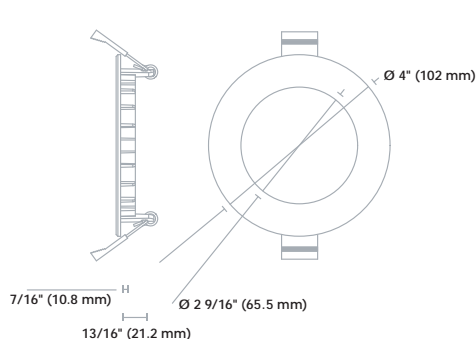

# Dimensions

Ø 3 5/8" (90 mm)

3"

3"

Transformateur  
DEL 3"

Ø 4 1/4" (108 mm)

4"

4"

S1 Transformateur  
DEL 4" et 6"

Ø 6 5/16" (160 mm)

6"

6"

S2 Transformateur  
DEL 4" et 6"

## Accessoires

Code de commande	Description	Diamètre d'ouverture (po)	Type	Qté caisse (ext.)
66049	ACC/MPLATE/3.625IN/SQR/STD	3 5/8	Plaque de montage carrée	96
66056	ACC/MPLATE/3.625IN/ADJ/STD	3 5/8	Plaque de montage ajustable	96
66142	ACC/3/VAPOR BARRIER/STD	3 5/8	Extension du pare vapeur	50
66820	ACC/MPLATE/3.625IN/HANG.BARS/STD	3 5/8	Plaque de montage avec barres de suspension	25
66051	ACC/MPLATE/4.25IN/SQR/STD	4 1/4	Plaque de montage carrée	100
66058	ACC/MPLATE/4.25IN/ADJ/STD	4 1/4	Plaque de montage ajustable	50
62678	ACC/MPLATE/4.25IN/HANG.BARS/STD	4 1/4	Plaque de montage avec barres de suspension	20
66143	ACC/4/VAPOR BARRIER/STD	4 1/4	Extension du pare vapeur	50
66822	ACC/MPLATE/6.25IN/HANG.BARS/STD	6 1/4	Plaque de montage avec barres de suspension	25
64921	ACC/MPLATE/6.25IN/ADJ/STD	6 1/4	Plaque de montage ajustable	24
66144	ACC/6/VAPOR BARRIER/STD	6 7/32	Extension du pare vapeur	50
64264	LPDL/ACC/6FT/EXTCABLE/STD	-	Rallonge électrique 6'	96
66964	LPDL/ACC/6FT/EXTCABLE/FT6/STD	-	Rallonge électrique FT6 de 6'	96