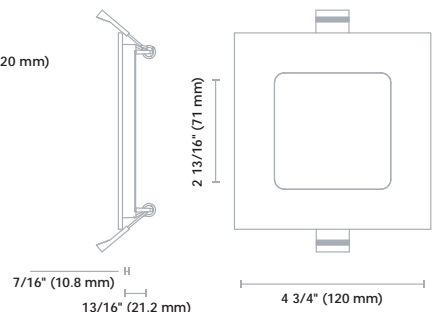

# Dimensions

Ø 3 5/8" (90 mm)

3"

3"

Transformateur  
DEL 3"

Ø 4 1/4" (108 mm)

4"

4"

S1 Transformateur  
DEL 4" et 6"

Ø 6 5/16" (160 mm)

6"

6"

S2 Transformateur  
DEL 4" et 6"

## Accessoires

Code de commande	Description	Diamètre d'ouverture (po)	Type	Qté caisse (ext.)
66049	ACC/MPLATE/3.625IN/SQR/STD	3 5/8	Plaque de montage carrée	96
66056	ACC/MPLATE/3.625IN/ADJ/STD	3 5/8	Plaque de montage ajustable	96
66142	ACC/3/VAPOR BARRIER/STD	3 5/8	Extension du pare vapeur	50
66820	ACC/MPLATE/3.625IN/HANG.BARS/STD	3 5/8	Plaque de montage avec barres de suspension	25
66051	ACC/MPLATE/4.25IN/SQR/STD	4 1/4	Plaque de montage carrée	100
66058	ACC/MPLATE/4.25IN/ADJ/STD	4 1/4	Plaque de montage ajustable	50
62678	ACC/MPLATE/4.25IN/HANG.BARS/STD	4 1/4	Plaque de montage avec barres de suspension	20
66143	ACC/4/VAPOR BARRIER/STD	4 1/4	Extension du pare vapeur	50
66822	ACC/MPLATE/6.25IN/HANG.BARS/STD	6 1/4	Plaque de montage avec barres de suspension	25
64921	ACC/MPLATE/6.25IN/ADJ/STD	6 1/4	Plaque de montage ajustable	24
66144	ACC/6/VAPOR BARRIER/STD	6 7/32	Extension du pare vapeur	50
64264	LPDL/ACC/6FT/EXTCABLE/STD	-	Rallonge électrique 6'	96
66964	LPDL/ACC/6FT/EXTCABLE/FT6/STD	-	Rallonge électrique FT6 de 6'	96