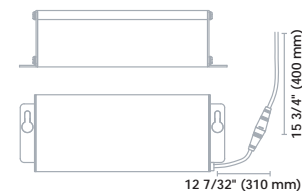

# Dimensions

Ø 3 5/8" (90 mm)

3"

3"

Transformateur  
DEL 3"

Ø 4 1/4" (108 mm)

4"

4"

S1 Transformateur  
DEL 4" et 6"

Ø 6 5/16" (160 mm)

6"

6"

S2 Transformateur  
DEL 4" et 6"

## Accessoires

Code de commande	Description	Diamètre d'ouverture (po)	Type	Qté caisse (ext.)
66049	ACC/MPLATE/3.625IN/SQR/STD	3 5/8	Plaque de montage carrée	96
66056	ACC/MPLATE/3.625IN/ADJ/STD	3 5/8	Plaque de montage ajustable	96
66142	ACC/3/VAPOR BARRIER/STD	3 5/8	Extension du pare vapeur	50
66820	ACC/MPLATE/3.625IN/HANG.BARS/STD	3 5/8	Plaque de montage avec barres de suspension	25
66051	ACC/MPLATE/4.25IN/SQR/STD	4 1/4	Plaque de montage carrée	100
66058	ACC/MPLATE/4.25IN/ADJ/STD	4 1/4	Plaque de montage ajustable	50
62678	ACC/MPLATE/4.25IN/HANG.BARS/STD	4 1/4	Plaque de montage avec barres de suspension	20
66143	ACC/4/VAPOR BARRIER/STD	4 1/4	Extension du pare vapeur	50
66822	ACC/MPLATE/6.25IN/HANG.BARS/STD	6 1/4	Plaque de montage avec barres de suspension	25
64921	ACC/MPLATE/6.25IN/ADJ/STD	6 1/4	Plaque de montage ajustable	24
66144	ACC/6/VAPOR BARRIER/STD	6 7/32	Extension du pare vapeur	50
64264	LPDL/ACC/6FT/EXTCABLE/STD	-	Rallonge électrique 6'	96
66964	LPDL/ACC/6FT/EXTCABLE/FT6/STD	-	Rallonge électrique FT6 de 6'	96