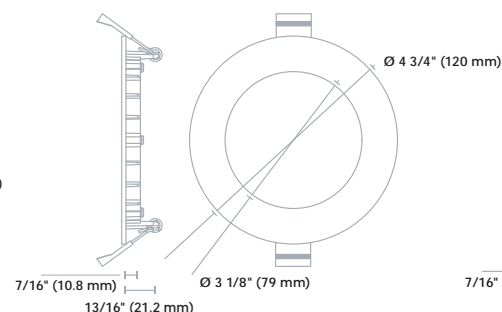

# Dimensions

Ø 3 5/8" (90 mm)

3"

3"

Transformateur  
DEL 3"

Ø 4 1/4" (108 mm)

4"

4"

S1 Transformateur  
DEL 4" et 6"

Ø 6 5/16" (160 mm)

6"

6"

S2 Transformateur  
DEL 4" et 6"

## Accessoires

Code de commande	Description	Diamètre d'ouverture (po)	Type	Qté caisse (ext.)
66049	ACC/MPLATE/3.625IN/SQR/STD	3 5/8	Plaque de montage carrée	96
66056	ACC/MPLATE/3.625IN/ADJ/STD	3 5/8	Plaque de montage ajustable	96
66142	ACC/3/VAPOR BARRIER/STD	3 5/8	Extension du pare vapeur	50
66820	ACC/MPLATE/3.625IN/HANG.BARS/STD	3 5/8	Plaque de montage avec barres de suspension	25
66051	ACC/MPLATE/4.25IN/SQR/STD	4 1/4	Plaque de montage carrée	100
66058	ACC/MPLATE/4.25IN/ADJ/STD	4 1/4	Plaque de montage ajustable	50
62678	ACC/MPLATE/4.25IN/HANG.BARS/STD	4 1/4	Plaque de montage avec barres de suspension	20
66143	ACC/4/VAPOR BARRIER/STD	4 1/4	Extension du pare vapeur	50
66822	ACC/MPLATE/6.25IN/HANG.BARS/STD	6 1/4	Plaque de montage avec barres de suspension	25
64921	ACC/MPLATE/6.25IN/ADJ/STD	6 1/4	Plaque de montage ajustable	24
66144	ACC/6/VAPOR BARRIER/STD	6 7/32	Extension du pare vapeur	50
64264	LPDL/ACC/6FT/EXTCABLE/STD	-	Rallonge électrique 6'	96
66964	LPDL/ACC/6FT/EXTCABLE/FT6/STD	-	Rallonge électrique FT6 de 6'	96