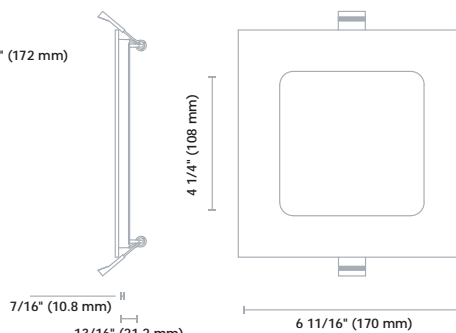

# Dimensions

Ø 3 5/8" (90 mm)

3"

3"

Transformateur  
DEL 3"

Ø 4 1/4" (108 mm)

4"

4"

S1 Transformateur  
DEL 4" et 6"

Ø 6 5/16" (160 mm)

6"

6"

S2 Transformateur  
DEL 4" et 6"

## Accessoires

Code de commande	Description	Diamètre d'ouverture (po)	Type	Qté caisse (ext.)
66049	ACC/MPLATE/3.625IN/SQR/STD	3 5/8	Plaque de montage carrée	96
66056	ACC/MPLATE/3.625IN/ADJ/STD	3 5/8	Plaque de montage ajustable	96
66142	ACC/3/VAPOR BARRIER/STD	3 5/8	Extension du pare vapeur	50
66820	ACC/MPLATE/3.625IN/HANG.BARS/STD	3 5/8	Plaque de montage avec barres de suspension	25
66051	ACC/MPLATE/4.25IN/SQR/STD	4 1/4	Plaque de montage carrée	100
66058	ACC/MPLATE/4.25IN/ADJ/STD	4 1/4	Plaque de montage ajustable	50
62678	ACC/MPLATE/4.25IN/HANG.BARS/STD	4 1/4	Plaque de montage avec barres de suspension	20
66143	ACC/4/VAPOR BARRIER/STD	4 1/4	Extension du pare vapeur	50
66822	ACC/MPLATE/6.25IN/HANG.BARS/STD	6 1/4	Plaque de montage avec barres de suspension	25
64921	ACC/MPLATE/6.25IN/ADJ/STD	6 1/4	Plaque de montage ajustable	24
66144	ACC/6/VAPOR BARRIER/STD	6 7/32	Extension du pare vapeur	50
64264	LPDL/ACC/6FT/EXTCABLE/STD	-	Rallonge électrique 6'	96
66964	LPDL/ACC/6FT/EXTCABLE/FT6/STD	-	Rallonge électrique FT6 de 6'	96