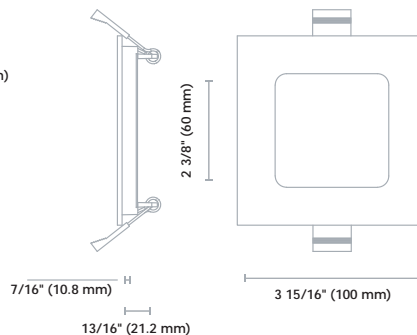

# Dimensions

Ø 3 5/8" (90 mm)

3"

3"

Transformateur  
DEL 3"

Ø 4 1/4" (108 mm)

4"

4"

S1 Transformateur  
DEL 4" et 6"

Ø 6 5/16" (160 mm)

6"

6"

S2 Transformateur  
DEL 4" et 6"

## Accessoires

Code de commande	Description	Diamètre d'ouverture (po)	Type	Qté caisse (ext.)
66049	ACC/MPLATE/3.625IN/SQR/STD	3 5/8	Plaque de montage carrée	96
66056	ACC/MPLATE/3.625IN/ADJ/STD	3 5/8	Plaque de montage ajustable	96
66142	ACC/3/VAPOR BARRIER/STD	3 5/8	Extension du pare vapeur	50
66820	ACC/MPLATE/3.625IN/HANG.BARS/STD	3 5/8	Plaque de montage avec barres de suspension	25
66051	ACC/MPLATE/4.25IN/SQR/STD	4 1/4	Plaque de montage carrée	100
66058	ACC/MPLATE/4.25IN/ADJ/STD	4 1/4	Plaque de montage ajustable	50
62678	ACC/MPLATE/4.25IN/HANG.BARS/STD	4 1/4	Plaque de montage avec barres de suspension	20
66143	ACC/4/VAPOR BARRIER/STD	4 1/4	Extension du pare vapeur	50
66822	ACC/MPLATE/6.25IN/HANG.BARS/STD	6 1/4	Plaque de montage avec barres de suspension	25
64921	ACC/MPLATE/6.25IN/ADJ/STD	6 1/4	Plaque de montage ajustable	24
66144	ACC/6/VAPOR BARRIER/STD	6 7/32	Extension du pare vapeur	50
64264	LPDL/ACC/6FT/EXTCABLE/STD	-	Rallonge électrique 6'	96
66964	LPDL/ACC/6FT/EXTCABLE/FT6/STD	-	Rallonge électrique FT6 de 6'	96