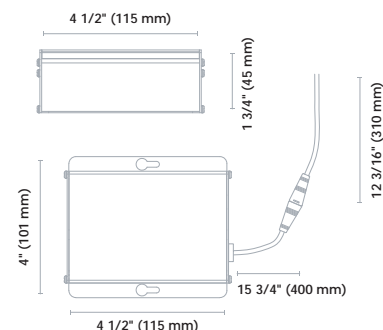

# Dimensions

Ø 3 5/8" (90 mm)

3"

3"

Transformateur  
DEL 3"

Ø 4 1/4" (108 mm)

4"

4"

S1 Transformateur  
DEL 4" et 6"

Ø 6 5/16" (160 mm)

6"

6"

S2 Transformateur  
DEL 4" et 6"

## Accessoires

Code de commande	Description	Diamètre d'ouverture (po)	Type	Qté caisse (ext.)
66049	ACC/MPLATE/3.625IN/SQR/STD	3 5/8	Plaque de montage carrée	96
66056	ACC/MPLATE/3.625IN/ADJ/STD	3 5/8	Plaque de montage ajustable	96
66142	ACC/3/VAPOR BARRIER/STD	3 5/8	Extension du pare vapeur	50
66820	ACC/MPLATE/3.625IN/HANG.BARS/STD	3 5/8	Plaque de montage avec barres de suspension	25
66051	ACC/MPLATE/4.25IN/SQR/STD	4 1/4	Plaque de montage carrée	100
66058	ACC/MPLATE/4.25IN/ADJ/STD	4 1/4	Plaque de montage ajustable	50
62678	ACC/MPLATE/4.25IN/HANG.BARS/STD	4 1/4	Plaque de montage avec barres de suspension	20
66143	ACC/4/VAPOR BARRIER/STD	4 1/4	Extension du pare vapeur	50
66822	ACC/MPLATE/6.25IN/HANG.BARS/STD	6 1/4	Plaque de montage avec barres de suspension	25
64921	ACC/MPLATE/6.25IN/ADJ/STD	6 1/4	Plaque de montage ajustable	24
66144	ACC/6/VAPOR BARRIER/STD	6 7/32	Extension du pare vapeur	50
64264	LPDL/ACC/6FT/EXTCABLE/STD	-	Rallonge électrique 6'	96
66964	LPDL/ACC/6FT/EXTCABLE/FT6/STD	-	Rallonge électrique FT6 de 6'	96