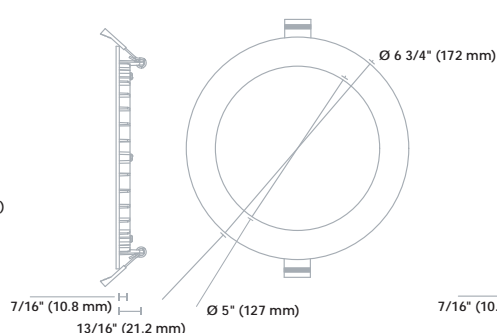

# Dimensions

Ø 3 5/8" (90 mm)

3"

3"

Transformateur  
DEL 3"

Ø 4 1/4" (108 mm)

4"

4"

S1 Transformateur  
DEL 4" et 6"

Ø 6 5/16" (160 mm)

6"

6"

S2 Transformateur  
DEL 4" et 6"

## Accessoires

Code de commande	Description	Diamètre d'ouverture (po)	Type	Qté caisse (ext.)
66049	ACC/MPLATE/3.625IN/SQR/STD	3 5/8	Plaque de montage carrée	96
66056	ACC/MPLATE/3.625IN/ADJ/STD	3 5/8	Plaque de montage ajustable	96
66142	ACC/3/VAPOR BARRIER/STD	3 5/8	Extension du pare vapeur	50
66820	ACC/MPLATE/3.625IN/HANG.BARS/STD	3 5/8	Plaque de montage avec barres de suspension	25
66051	ACC/MPLATE/4.25IN/SQR/STD	4 1/4	Plaque de montage carrée	100
66058	ACC/MPLATE/4.25IN/ADJ/STD	4 1/4	Plaque de montage ajustable	50
62678	ACC/MPLATE/4.25IN/HANG.BARS/STD	4 1/4	Plaque de montage avec barres de suspension	20
66143	ACC/4/VAPOR BARRIER/STD	4 1/4	Extension du pare vapeur	50
66822	ACC/MPLATE/6.25IN/HANG.BARS/STD	6 1/4	Plaque de montage avec barres de suspension	25
64921	ACC/MPLATE/6.25IN/ADJ/STD	6 1/4	Plaque de montage ajustable	24
66144	ACC/6/VAPOR BARRIER/STD	6 7/32	Extension du pare vapeur	50
64264	LPDL/ACC/6FT/EXTCABLE/STD	-	Rallonge électrique 6'	96
66964	LPDL/ACC/6FT/EXTCABLE/FT6/STD	-	Rallonge électrique FT6 de 6'	96