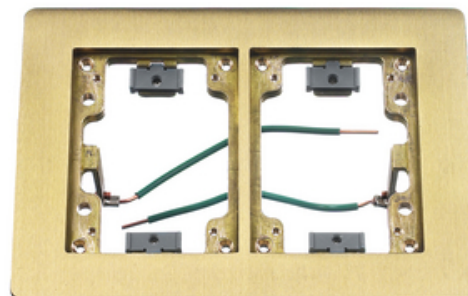

## Bride plate 2 gang avec fil de mise à la terre, rectangulaire, 6.00" X 4.85", laiton brossé

Par Hubbell Wiring Device-Kellems  
No de catalogue [SB3084W](#)

Boîte de sol pour béton affleurant, bride plate 2 gang avec fil de mise à la terre, rectangulaire, 6.00" X 4.85", laiton brossé.

### Caractéristiques

- Boîte de sol rectangulaire plate et affleurante Bride pour tapis
- 2 gang
- Finition laiton

### Général

Application - A utiliser sur	Moquette ; Carrelage ; Béton ; Bois
Numéro de catalogue	SB3084W
Couleur	
La construction	Usiné
Indicateur RoHS de l'UE	Non
Type de finition	Laiton
Type d'article	Bride de sol rectangulaire
Matériau - Matériel de montage	Montage par vis
Méthode de montage	Montage à vis
Série	<ul style="list-style-type: none"><li>• Rectangulaire affleurant - Série PFB</li><li>• Rectangulaire affleurant - Série B24</li></ul>
Taille	1-Gang ; 2-Gang ; 3-Gang
Type	Bride de sol rectangulaire
Type d'utilisation	Moquette, Carrelage
CUP	783585829975

### Dimensions

Dimensions	11,34 po x 6 po x 2 po
Taille de l'affichage	2-Gang
Hauteur	2 en
Longueur	11,34 pouces
Largeur	6 dans