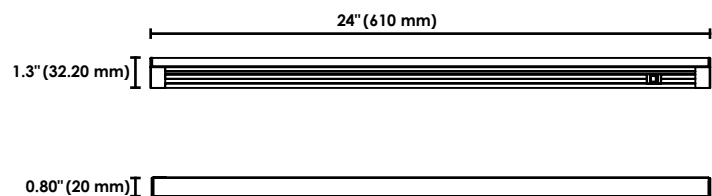

DESSINS TECHNIQUES