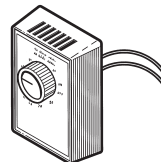

Modèle DH100W
Déhumidistat

- Se monte dans une boîte simple
- Réglage variable d'humidité relative de 20% à 80 %
- Bitension (24 V/120 V)

Broan-NuTone Canada Inc.; Mississauga, Ontario www.broan.ca www.nutone.ca 877 896-1119

RÉFÉRENCE	QTÉ	REMARQUES	Projet
			Lieu
			Architecte
			Ingénieur
			Entrepreneur
			Soumis par Date