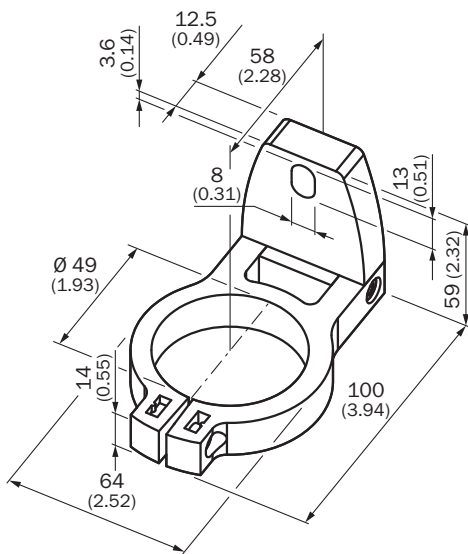

BEF-2SMGEAKU4

Technique de fixation

ACCESSOIRES

SICK
Sensor Intelligence.

Informations de commande

Type	Référence
BEF-2SMGEAKU4	2030510

autres modèles d'appareil et accessoires → www.sick.com/Technique_de_fixation

Caractéristiques techniques détaillées

Caractéristiques techniques

Groupe d'accessoires	Systèmes de serrage et d'alignement
Famille d'accessoires	Systèmes d'alignement
Convient pour	Toutes les hauteurs de champ de protection
Unité d'emballage	4 pièce
Description	Kit de fixation 12, orientable, Swivel Mount

Plan coté (Dimensions en mm (inch))

SICK EN BREF

SICK est l'un des principaux fabricants de capteurs et de solutions de détection intelligents pour les applications industrielles. Notre gamme unique de produits et de services vous fournit tous les outils dont vous avez besoin pour la gestion sûre et efficace de vos processus, la protection des personnes contre les accidents et la prévention des dommages environnementaux.