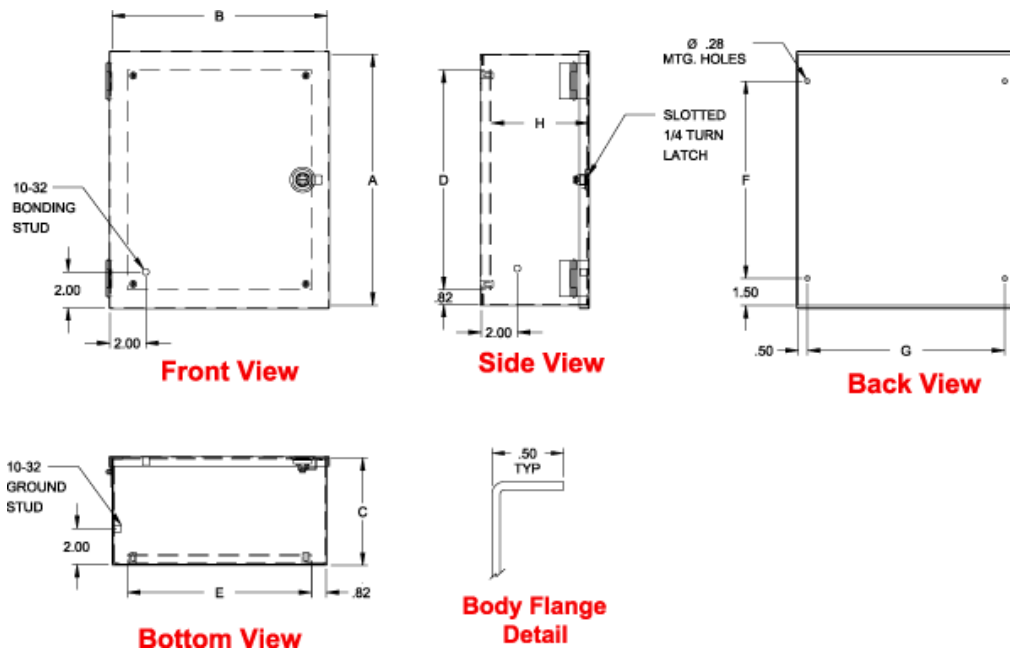

Petite armoire murale en acier doux de type 1 N1J

Series

Porte à charnière avec verrou quart de tour

Application

- Conçue pour les applications intérieures, pour loger des commandes, des instruments et des composants qui ne nécessitent pas une enceinte étanche à la poussière ou à l'huile.

Normes

- UL-50, type 1
- CSA, type 1
- Conforme aux normes :
 - NEMA, type 1
 - CEI 60529, IP20

Construction

- Tôle d'acier de calibre 16 soudée par points.
- Les couvercles en tôle d'acier se ferment au moyen d'un verrou quart de tour à fente.
- Porte battante munie de charnières simples.
- Trous traversants à l'arrière pour montage mural
- Une tige de mise à la masse est prévue sur la porte et une tige de mise à la terre est installée sur l'armoire.
- Comprend un panneau intérieur en acier de calibre 14.

Part No.	Overall Dimensions			Panel Size		Centers			Ship Wt.
	A	B	C	D	E	F	G	H	lbs.
N1J664	6.00	6.00	4.00	4.25	4.25	3.00	5.00	3.43	5
N1J864	8.00	6.00	4.00	6.25	4.25	5.00	5.00	3.43	6
N1J884	8.00	8.00	4.00	6.25	6.25	5.00	7.00	3.43	7
N1J1084	10.00	8.00	4.00	8.25	6.25	7.00	7.00	3.43	8
N1J10104	10.00	10.00	4.00	8.25	8.25	7.00	9.00	3.43	9
N1J12104	12.00	10.00	4.00	10.25	8.25	9.00	9.00	3.43	11
N1J12124	12.00	12.00	4.00	10.25	10.25	9.00	11.00	3.43	13
N1J14124	14.00	12.00	4.00	12.25	10.25	11.00	11.00	3.43	14
N1J886	8.00	8.00	6.00	6.25	6.25	5.00	7.00	5.43	7
N1J1086	10.00	8.00	6.00	8.25	6.25	7.00	7.00	5.43	10
N1J10106	10.00	10.00	6.00	8.25	8.25	7.00	9.00	5.43	11
N1J12106	12.00	10.00	6.00	10.25	8.25	9.00	9.00	5.43	12
N1J12126	12.00	12.00	6.00	10.25	10.25	9.00	11.00	5.43	15
N1J14126	14.00	12.00	6.00	12.25	10.25	11.00	11.00	5.43	16
N1J16126	16.00	12.00	6.00	14.25	10.25	13.00	11.00	5.43	16
N1J20126	20.00	12.00	6.00	18.25	10.25	17.00	11.00	5.43	22
N1J12128	12.00	12.00	8.00	10.25	10.25	9.00	11.00	7.43	17
N1J14128	14.00	12.00	8.00	12.25	10.25	11.00	11.00	7.43	18