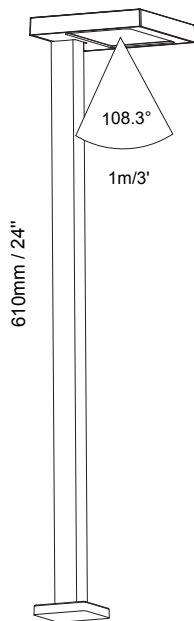

Blaze High PL-BLAZE-H-BK

Lumière pour Sentier

Finitions du produit: ■

Specifications:

Tension: 12V AC

Puissance en Watts: 1.5

Volts-Ampères: 2.5

Lumens: 60

Température : 2700k

Indice de Protection (IP): 65

IRC: 92.5

Source de Lumière: Intégré

Longueur de Câble: 24"

Matériel: Aluminium Anodisé

Lux (lx): 11.5

Candela (cd): 45

Max. Luminous intensity : 45 cd

AVERAGE BEAM ANGLE (50%): 108.3 DEG

DISTANCE (FT)	CENTER BEAM (FC) Eavg/Emax	ILLUMINANCE - CONE OF LIGHT	BEAM DIAMETER (FT)
1	13.78/46.22		1.64
1.5	2.58/8.67		2.46
3	0.65/2.16		4.92
5	0.25/0.88		8.2
6.5	0.17/0.59		10.66