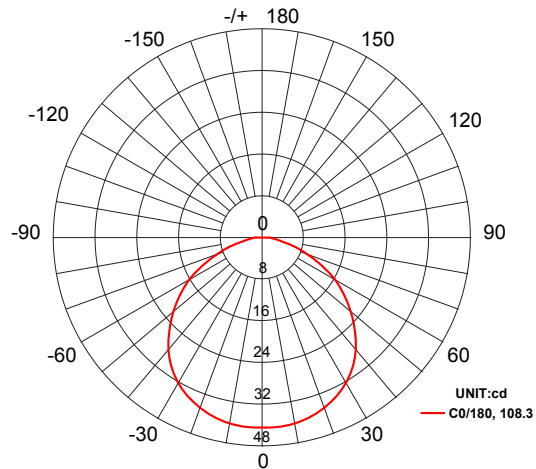

Température : 2700k

Indice de Protection (IP): 65

IRC: 92.5

Source de Lumière: Intégré

Longueur de Câble: 24"

Matériel: Aluminium Anodisé

Lux (lx): 11.5

Candela (cd): 45

Durée de Vie Nominale: 50,000 hours

Garantie: Garantie Complète de 7 Ans

Intensité Variable: Non

Changement de Couleur: Non

Utilisation du produit:

Chemin, arbustes, jardin, allée, graminées

127mm/5.0"x127mm/5.0"

Max. Luminous intensity : 45 cd

AVERAGE BEAM ANGLE (50%): 108.3 DEG

DISTANCE (FT)	CENTER BEAM (FC) Eavg/Emax	ILLUMINANCE - CONE OF LIGHT	BEAM DIAMETER (FT)
1	13.78/46.22		1.64
1.5	2.58/8.67		2.46
3	0.65/2.16		4.92
5	0.25/0.88		8.2
6.5	0.17/0.59		10.66