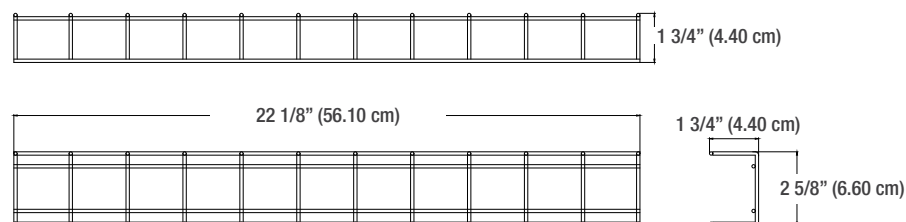

Projet: _____ Type: _____

Dessin par: _____ N° de catalogue: _____ Date: _____

Fiche technique individuelle

GRILLAGE DE PROTECTION POUR RÉGLETTE DEL L2SSS 24"

INFORMATIONS POUR COMMANDER

Code de commande: 68685
CUP: 069549018464
Quantité par caisse: 4

DONNÉES PHYSIQUES

Matériau: Fer avec revêtement blanc en poudre émaillé
Longueur in. (cm): 22 1/8 (56.10)
Largeur in. (cm): 2 5/8 (6.60)
Hauteur in. (cm): 1 3/4 (4.40)
Installation: Quincaillerie pour installation inclus

LUMINAIRES COMPATIBLES

Code de commande	Numéro de modèle
68114	L2SSS-24LS1-W/40K

DIMENSIONS

**envoi
rapide**

Qté	Description	Prix

J'accepte les spécifications de la configuration de l'accessoire mentionnée ci-dessus.

Nom: _____
Compagnie: _____
Signature: _____

Date: _____

La performance actuelle peut varier selon les conditions de fonctionnement.
Tout produit est sujet à changement ou discontinuation en tout temps sans préavis.