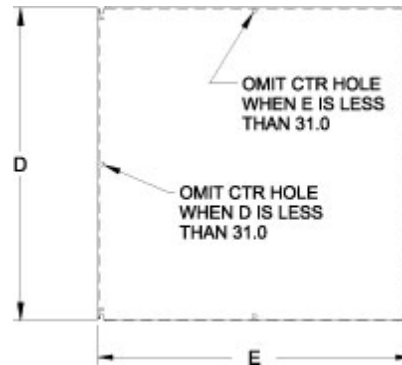

Des produits de qualité. L'excellence du service.

Panneaux intérieurs Série EP

Armoires de la série Eclipse

Caractéristiques

- De dimensions supérieures à celles des panneaux NEMA standard utilisés dans des armoires de mêmes dimensions.
- Construction en acier de calibre 12.
- Les panneaux de grandes dimensions sont munis de 2 ou de 4 brides profilées pour plus de résistance.
- Encoches aux quatre coins facilitant le montage.
- Fini blanc ou en acier galvanisé non peint.

Mild Steel		Galvanized		Size		Gauge
Part No.	Part No.	D	E	D	E	
EP1210	EPG1210	10.20	8.20	10.20	8.20	12
EP1212	EPG1212	10.20	10.20	10.20	10.20	12
EP1224	EPG1224	10.20	22.20	10.20	22.20	12
EP1612	EPG1612	14.20	10.20	14.20	10.20	12
EP1616	EPG1616	14.20	14.20	14.20	14.20	12
EP1620	EPG1620	14.20	18.20	14.20	18.20	12
EP2012	EPG2012	18.20	10.20	18.20	10.20	12
EP2016	EPG2016	18.20	14.20	18.20	14.20	12
EP2020	EPG2020	18.20	18.20	18.20	18.20	12
EP2024	EPG2024	18.20	22.20	18.20	22.20	12
EP2412	EPG2412	22.20	10.20	22.20	10.20	12
EP2416	EPG2416	22.20	14.20	22.20	14.20	12
EP2420	EPG2420	22.20	18.20	22.20	18.20	12
EP2424	EPG2424	22.20	22.20	22.20	22.20	12
EP2430	EPG2430	22.20	28.20	22.20	28.20	12
EP2442	EPG2442	22.20	40.20	22.20	40.20	12
EP2448	EPG2448	22.20	46.20	22.20	46.20	12
EP3012	EPG3012	28.20	10.20	28.20	10.20	12
EP3016	EPG3016	28.20	14.20	28.20	14.20	12
EP3020	EPG3020	28.20	18.20	28.20	18.20	12
EP3024	EPG3024	28.20	22.20	28.20	22.20	12