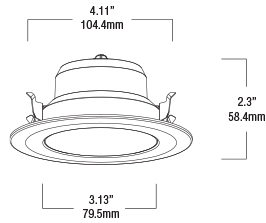

RZR-RETRO-440

Luminaire de modernisation encastré Razor

DIMENSIONS

CERTIFICATIONS

TYPE
HERMÉTIQUE

TYPE
ISOLÉ