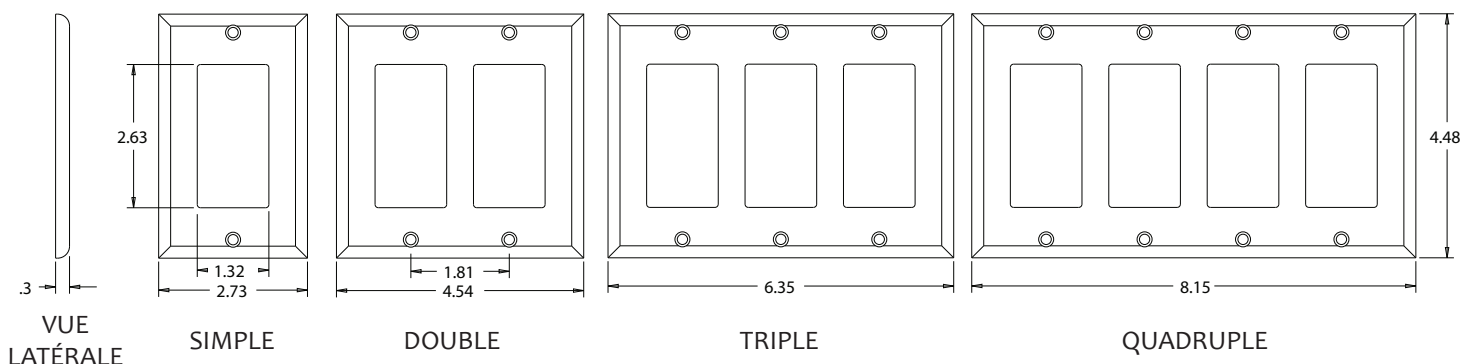

Description

Les plaques de style Decora de le souhaite. Elles peuvent accueillir tous les modules et les modules d'insertion dans une seule plaque les nombreuses applications dont a besoin une organisation pour exploiter les données, la voix et la vidéo là où elle

le souhaite. Elles peuvent accueillir tous les modules et les modules d'insertion KeyWerks^{MC}, ainsi que tout autre produit Keystone.

Renseignements pour commander*

No de pièce	Description
WW000240	DECORA SIMPLE, BLANCHE
WW000241	DECORA DOUBLE, BLANCHE
WW000242	DECORA TRIPLE, BLANCHE
WW000243	DECORA, QUADRUPLE, BLANCHE
WW000250	DECORA SIMPLE, AMANDE
WW000251	DECORA DOUBLE, AMANDE
WW000252	DECORA TRIPLE, AMANDE
WW000253	DECORA QUADRUPLE, AMANDE

* D'AUTRES COULEURS SONT DISPONIBLES SUR DEMANDE

Spécifications techniques

Caractéristiques mécaniques

Paramètre	Valeur
Matière	ABS UL 94V-0
Dimensions, plaque simple	2,73 po X 4,48 po
Dimensions, plaque double	4,54 po X 4,48 po
Dimensions, plaque triple	6,35 po X 4,48 po
Dimensions, plaque quadruple	8,15' po X 4,48 po