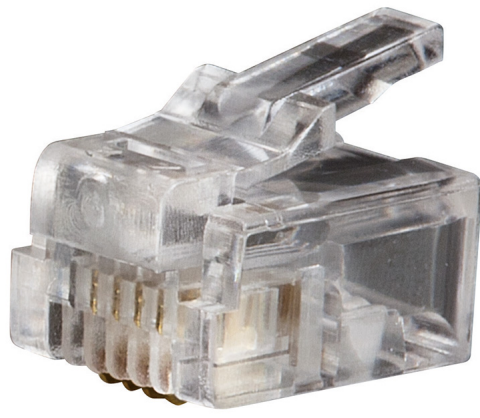

Fiches de téléphone modulaires RJ11 6P4C, pqt de 25

Les prises de données et de téléphone de Klein sont de qualité professionnelle et offrent un rendement régulier et fiable. Notre placage en or épais de 50 micropouces sur les contacts évite l'érosion et prolonge la durée de vie du connecteur. Les contacts à trois broches permettent des connexions plus fiables avec des fils pleins et multibrins. La prise est logée dans une gaine de résine avec une pince à ressort. Permet d'obtenir une connexion sécuritaire à tout coup.

Spécifications

Type de connecteur:	RJ11	Position et contacts:	6P4C
Couleur de connecteur:	Transparent	Fil conducteur plein:	Oui
Quantité par paquet:	25	Poids:	45 g (1,6 oz)