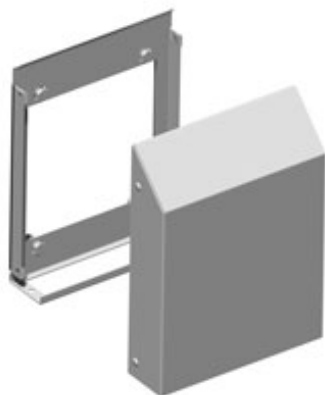

Capots de protection contre la pluie pour ventilateurs à filtre RH

Series

Type 3R

Application

- Capots anti-pluie extérieurs de type 3R
- Protection contre la pluie et la neige ou les gros débris en suspension
- Vendu séparément

Caractéristiques

- Facile à installer
- Permet de recouvrir un grand nombre de ventilateurs et de grilles montés à l'extérieur
- S'adapte aux ventilateurs à filtre des séries PF2000/PF22000 à PF5/6/7000
- Pièces de quincaillerie inviolables et joint d'étanchéité fournis

Normes

- UL 508A, type 3R
- CSA C22.2 #94-M1

Finition

- Couvercle offert en acier doux avec revêtement en poudre gris ANSI61 ou gris clair RAL7035
- Également offert en acier inoxydable 304, fini no 4
- Base en tôle d'acier galvanisé

Ensemble Grille/couvercle plein

- Peut être installé dans l'ouverture inférieure du capot anti-pluie
- La grille assure l'aération tout en prévenant l'infiltration indésirable de gros contaminants
- Le couvercle plein assure l'étanchéité de l'ouverture lorsque le ventilateur ou le filtre n'est pas utilisé