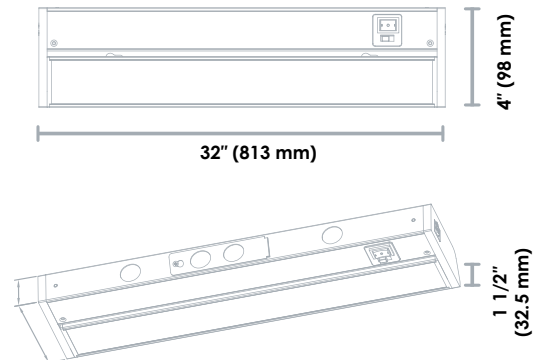

DESSINS TECHNIQUES ET DIMENSIONS

* Lumen typiques +/- 5% **Température de couleur typique : +/- 5%
La durée de vie est dérivée du test IESNA LM80-08 et des projections établies selon les extrapolations du test IESNA TM-21-11